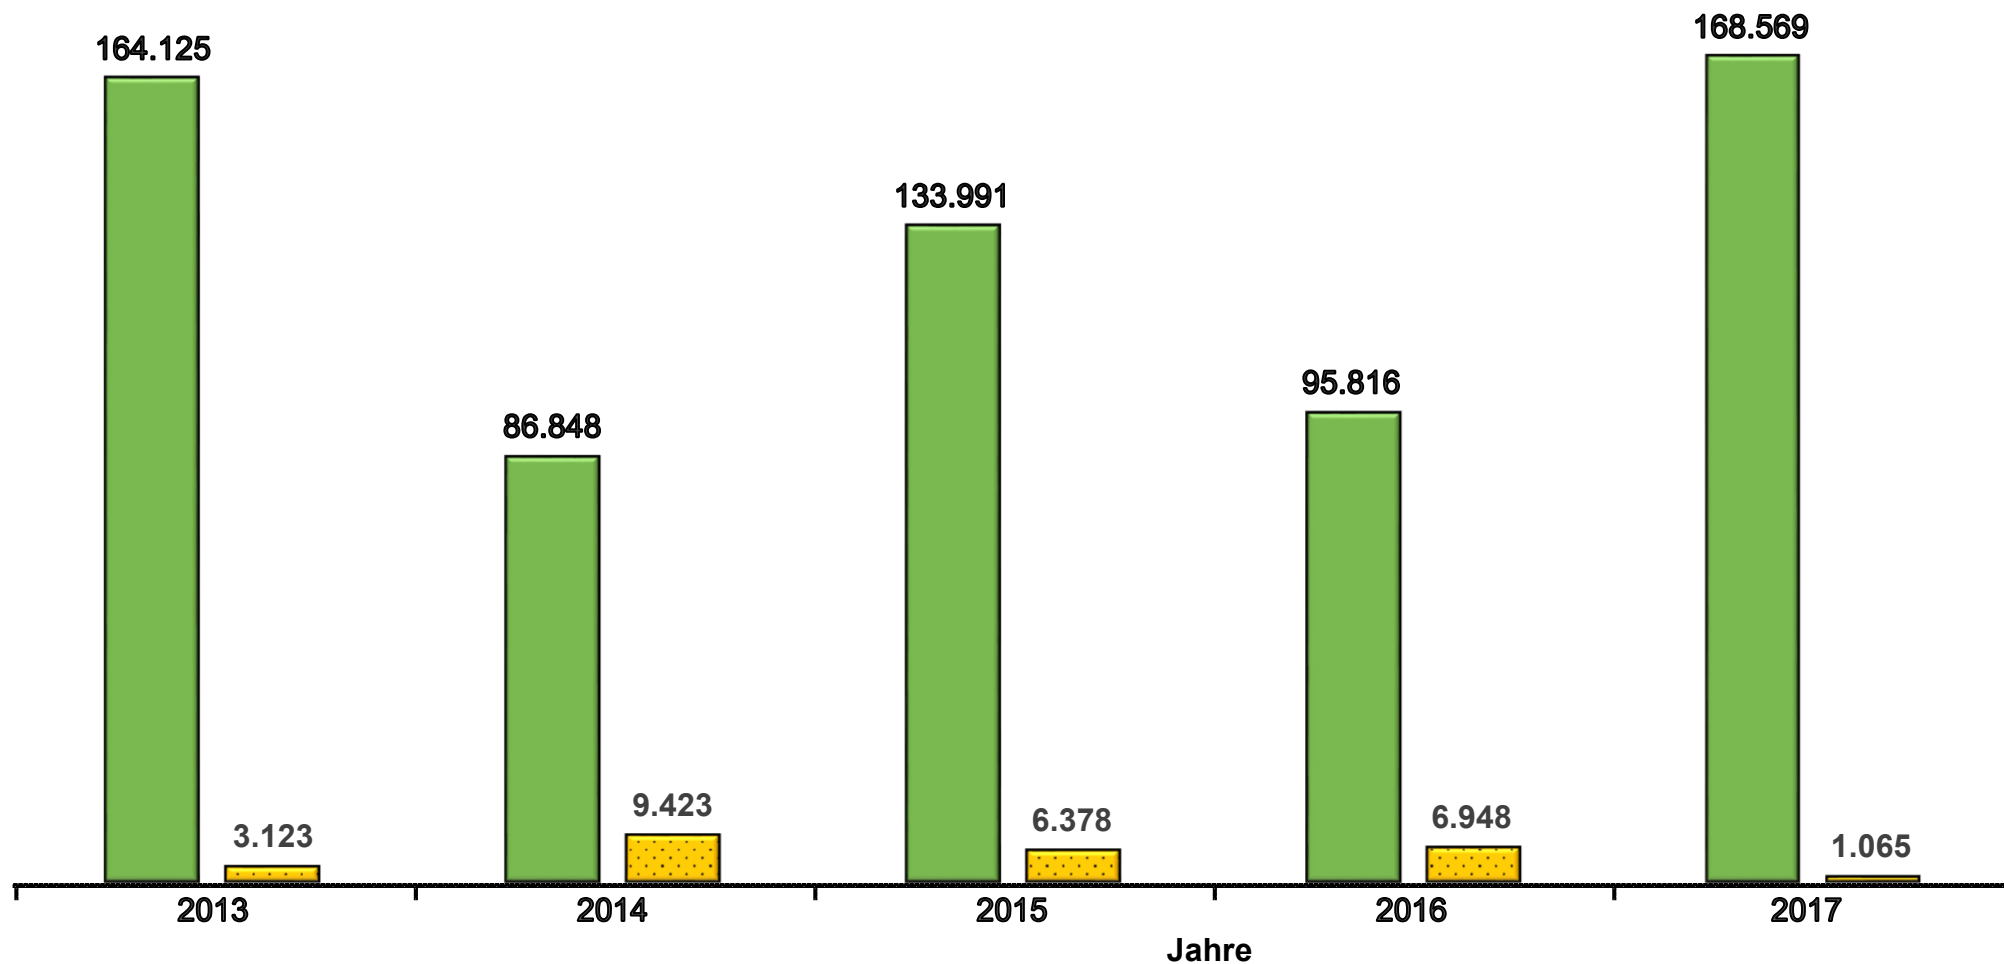

## Ein- und Ausfuhr von Mostäpfeln nach/aus Deutschland in den Jahren 2013 bis 2017 in Tonnen

Werte bis 2016 endgültig.

Stand Datenbankabfrage: März 2018

 Einfuhr

 Ausfuhr