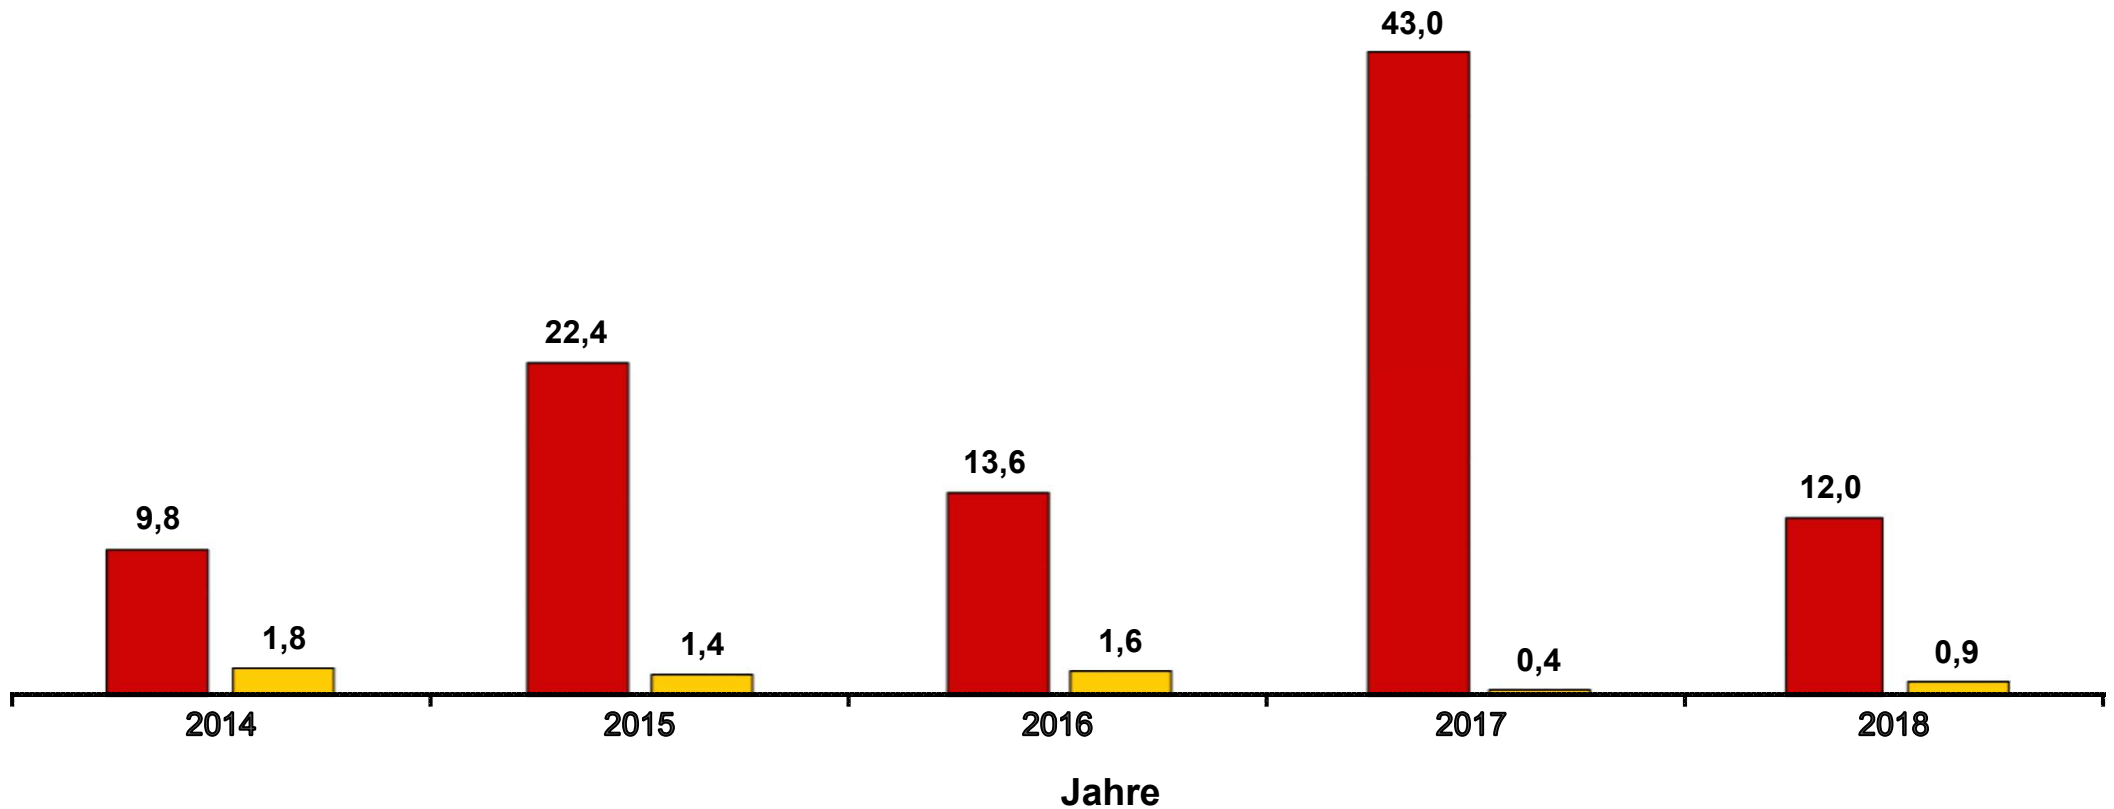

Ein- und Ausfuhr von Mostäpfeln nach/aus Deutschland in den Jahren 2014 bis 2018 in Mio. Euro

Werte bis 2017 endgültig.

Datenbankabfrage: März 2019.

 Einfuhr  Ausfuhr