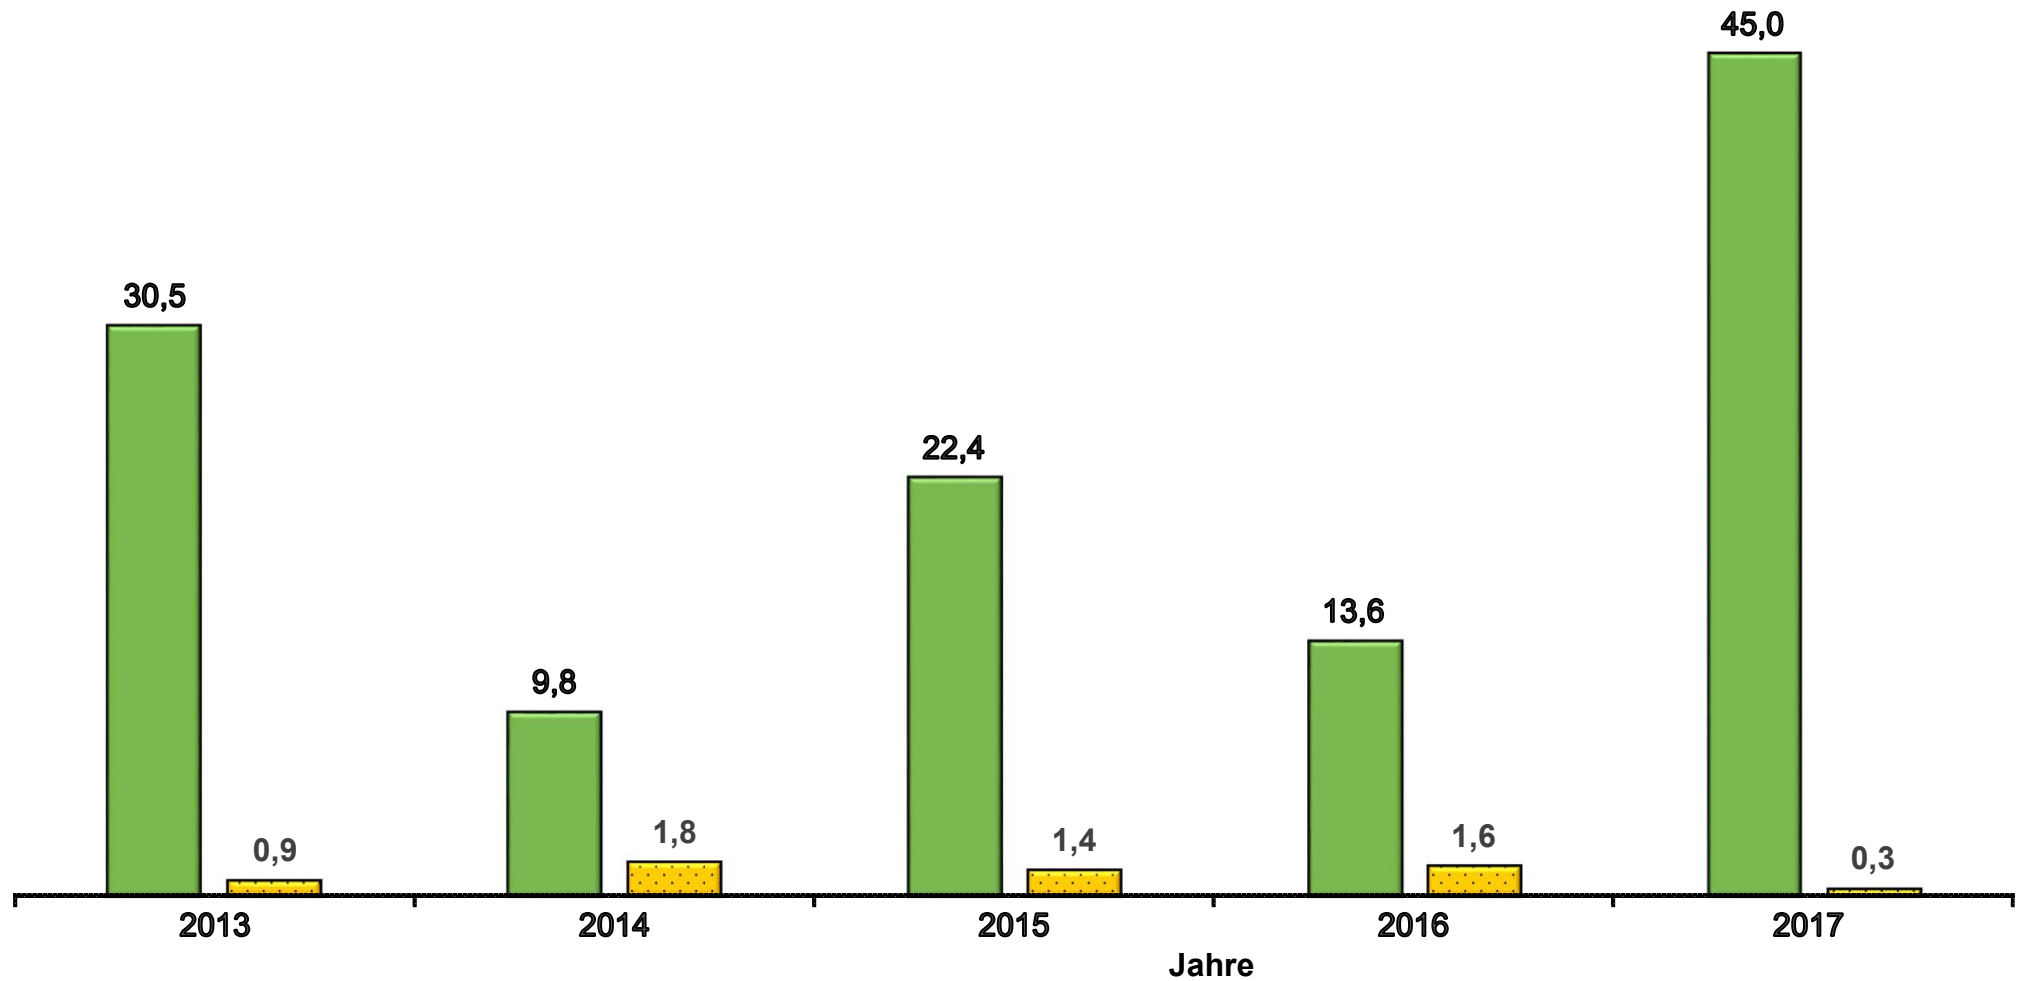

Ein- und Ausfuhr von Mostäpfeln nach/aus Deutschland in den Jahren 2013 bis 2017 in Mio. Euro

Werte bis 2016 endgültig.

Stand Datenbankabfrage: März 2018

 Einfuhr

 Ausfuhr