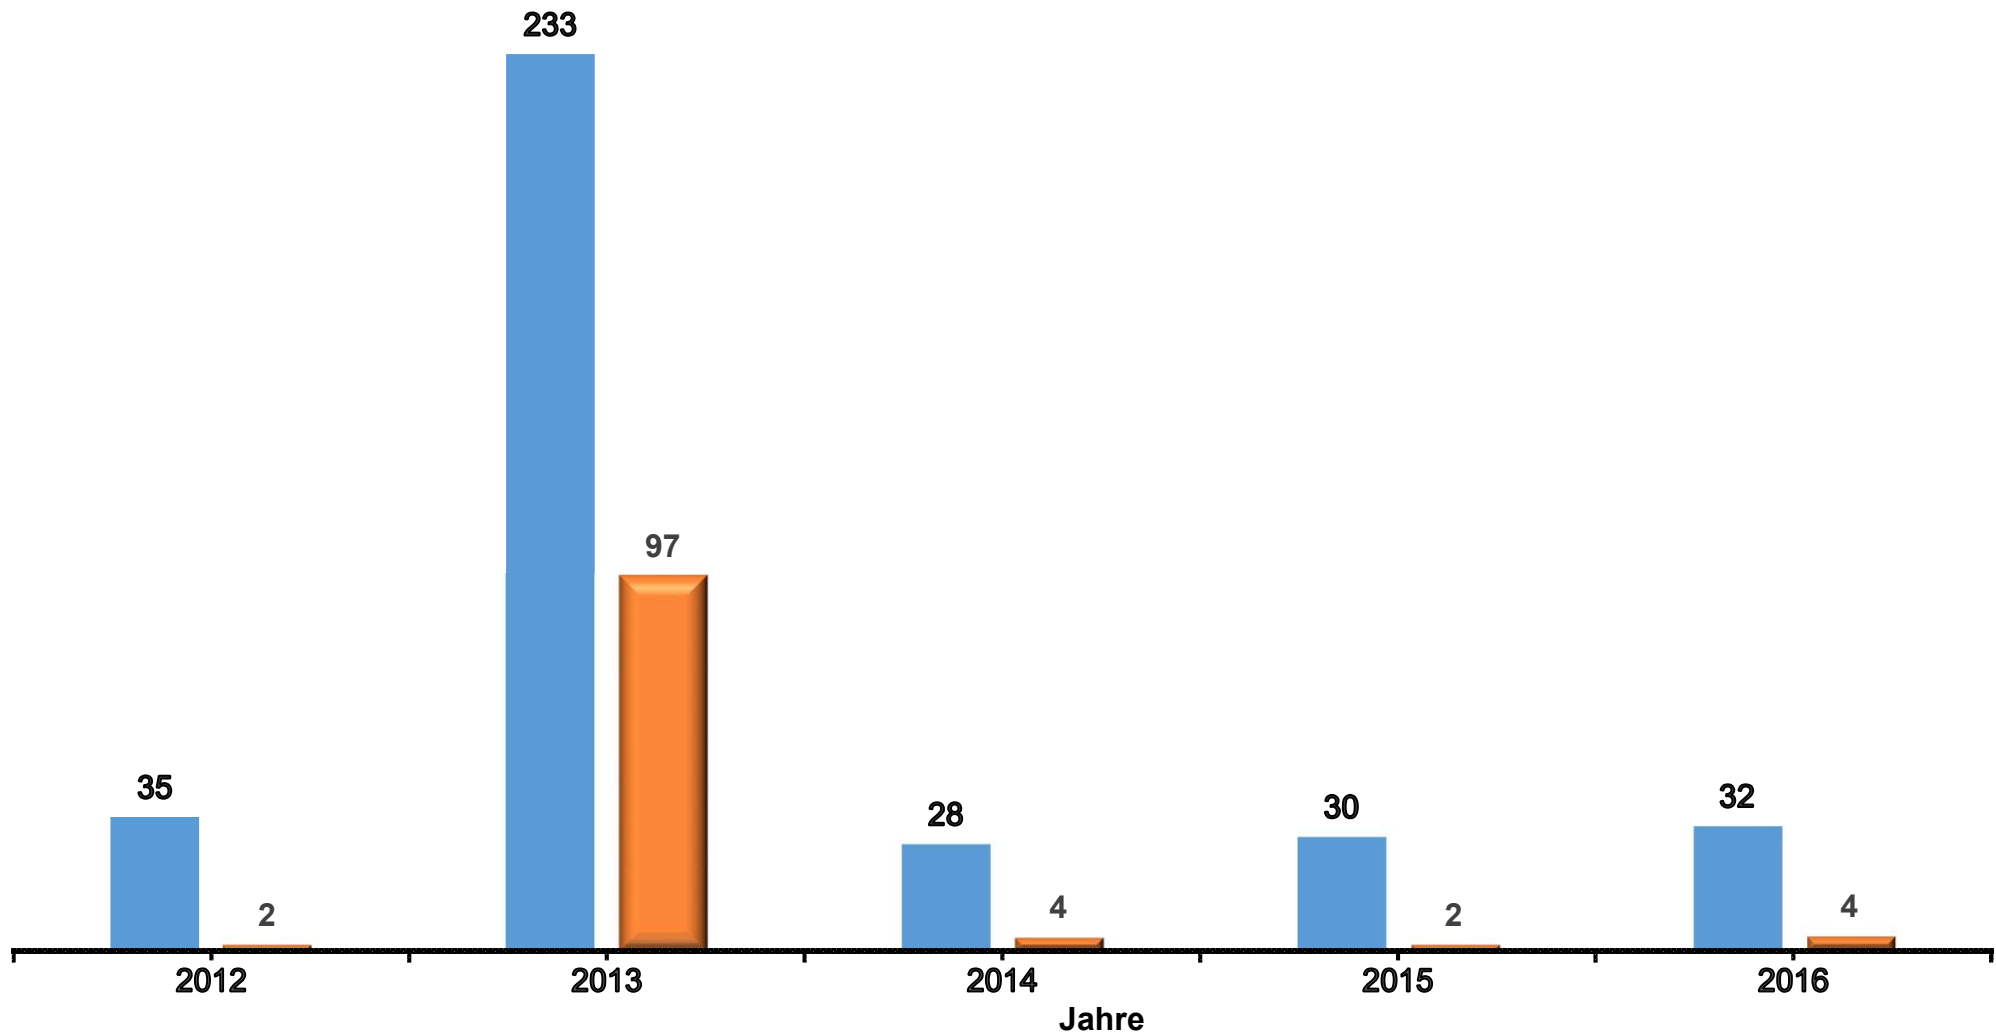

Ein- und Ausfuhr von Durian nach/aus Deutschland in den Jahren 2012 bis 2016 in Tonnen

Werte bis 2015 endgültig.

Stand Datenbankabfrage: Juli 2017

 Einfuhr

 Ausfuhr

Quelle: Statistisches Bundesamt, BZL