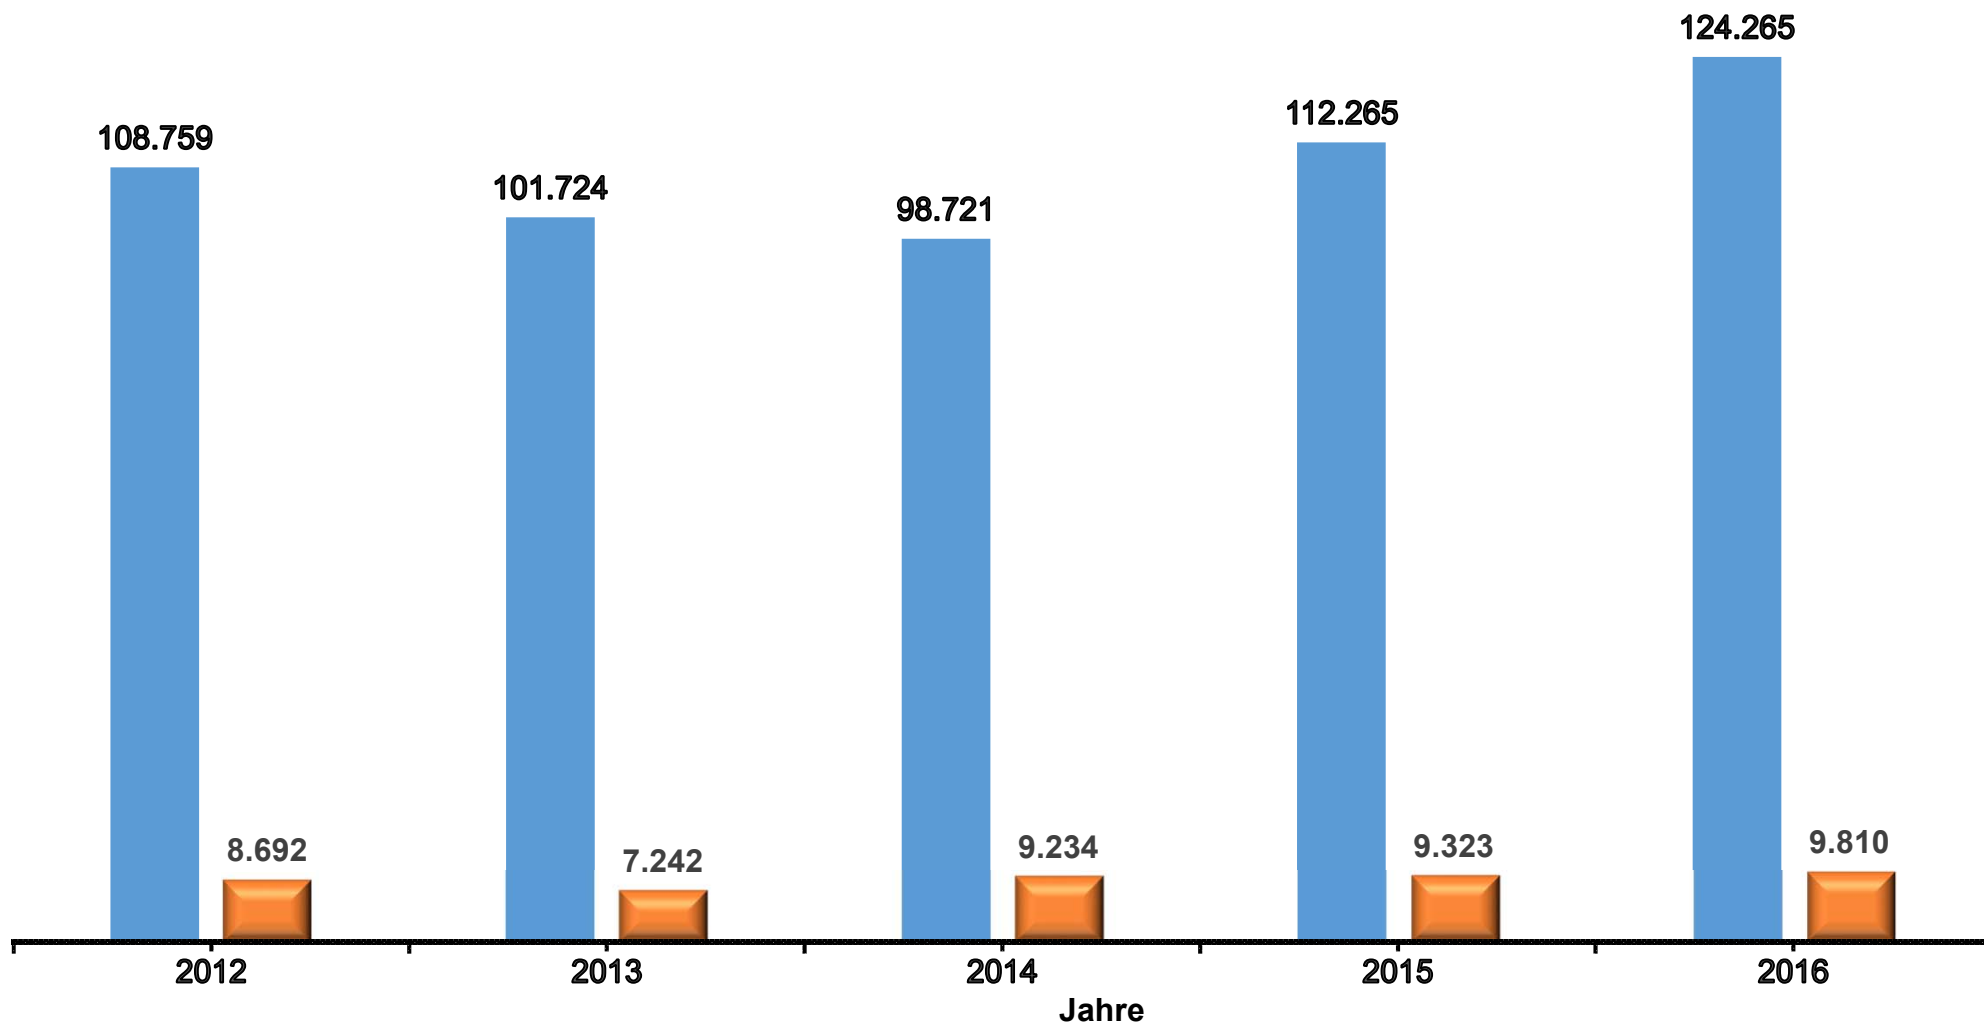

## Ein- und Ausfuhr von Kiwifrüchten nach/aus Deutschland in den Jahren 2012 bis 2016 in Tonnen

Werte bis 2015 endgültig.

Stand Datenbankabfrage: Juli 2017

 Einfuhr

 Ausfuhr

Quelle: Statistisches Bundesamt, BZL