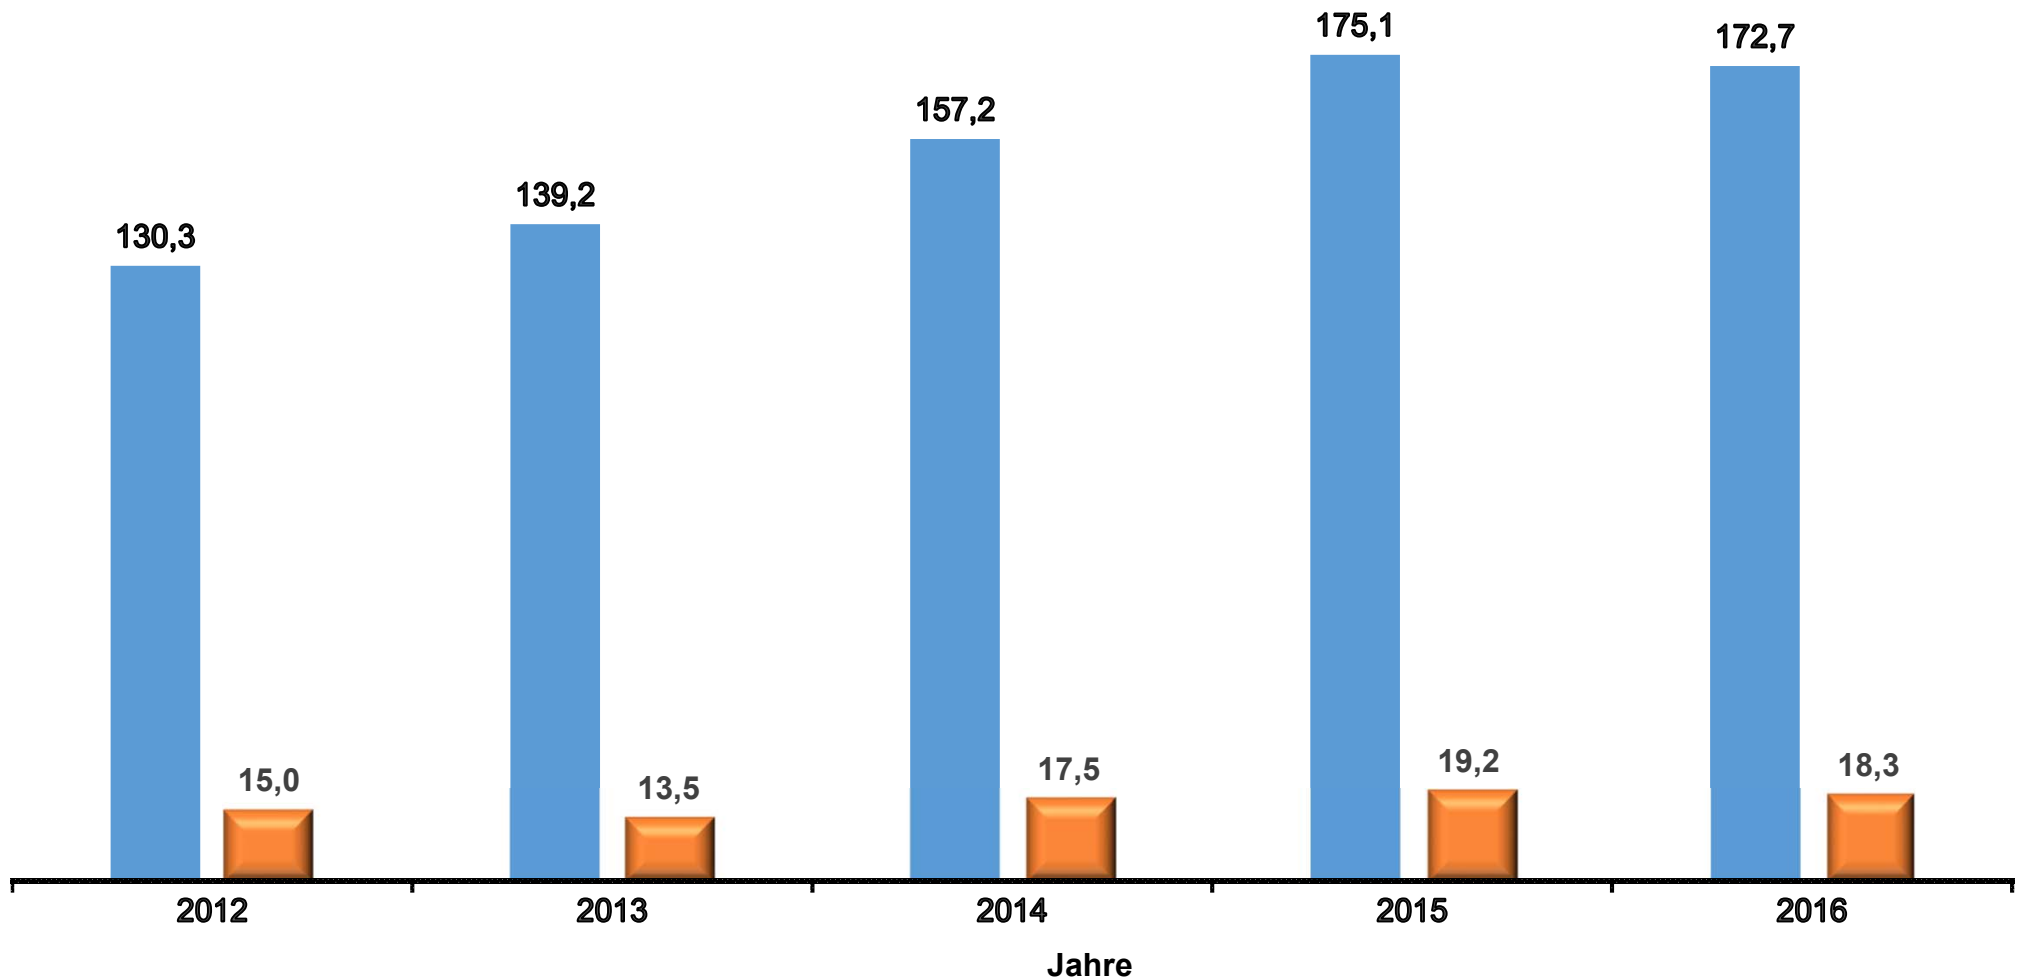

Ein- und Ausfuhr von Kiwifrüchten nach/aus Deutschland in den Jahren 2012 bis 2016 in Mio. Euro

Werte bis 2015 endgültig.

Stand Datenbankabfrage: Juli 2017

 Einfuhr

 Ausfuhr