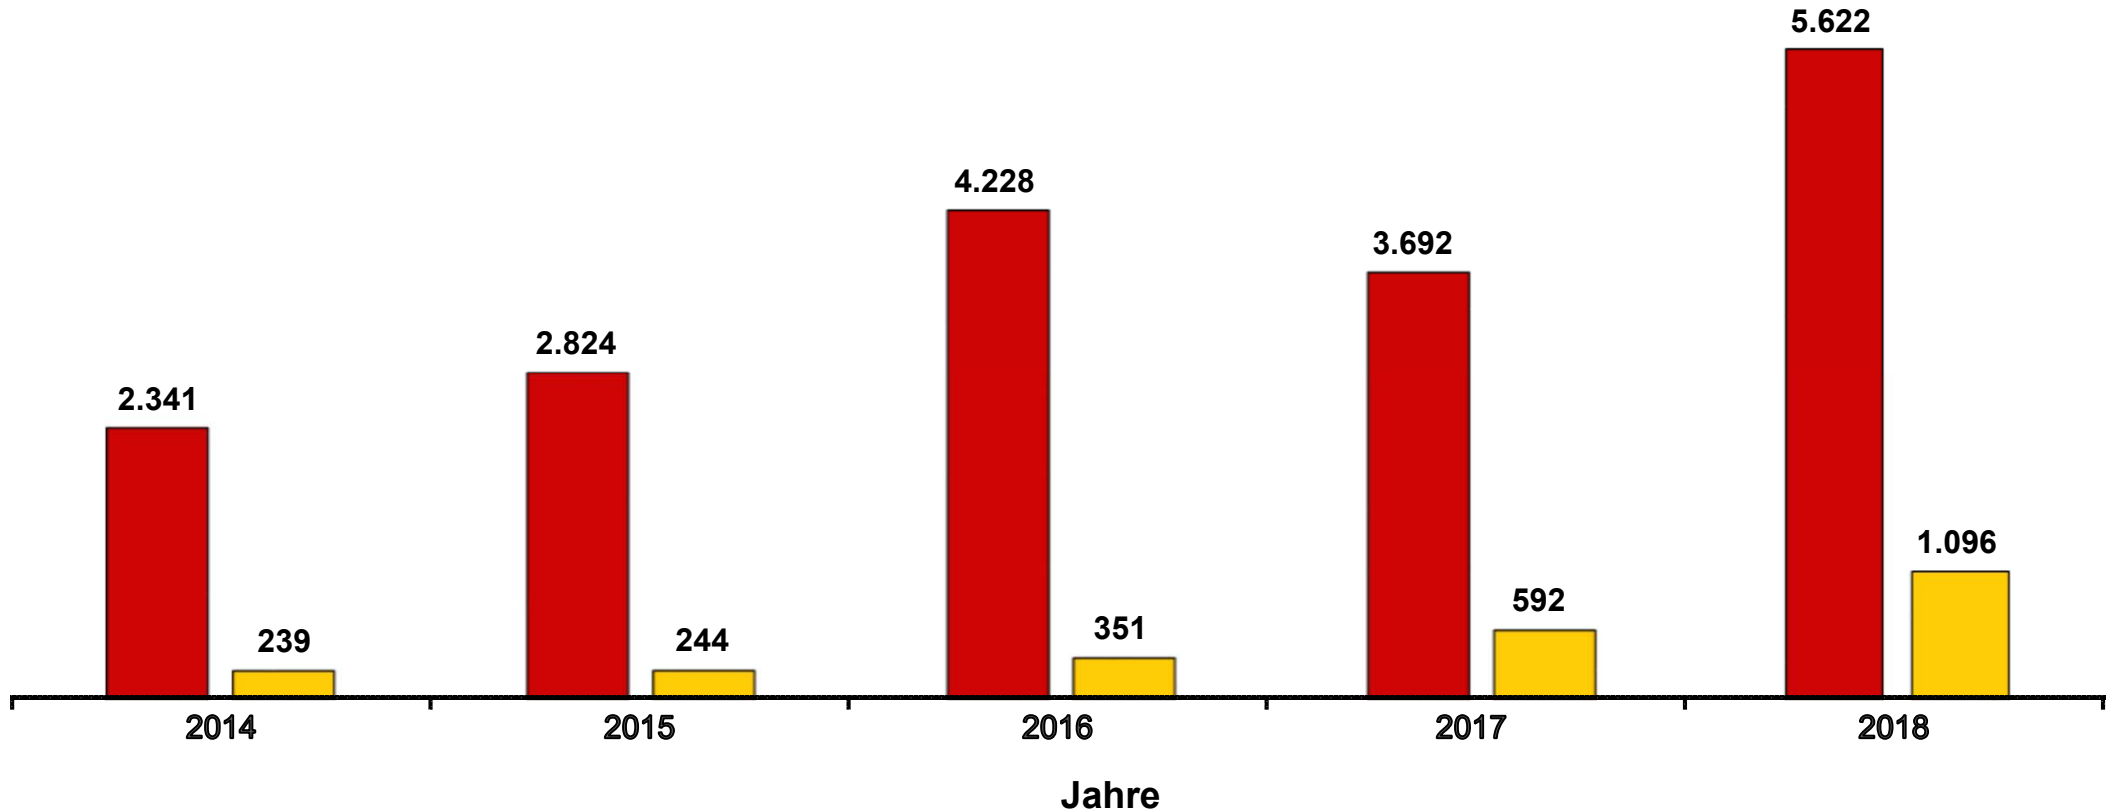

Ein- und Ausfuhr von Brombeeren, Maulbeeren und Loganbeeren nach/aus Deutschland in den Jahren 2014 bis 2018 in Tonnen

Werte bis 2017 endgültig.

Datenbankabfrage: März 2019.

 Einfuhr  Ausfuhr