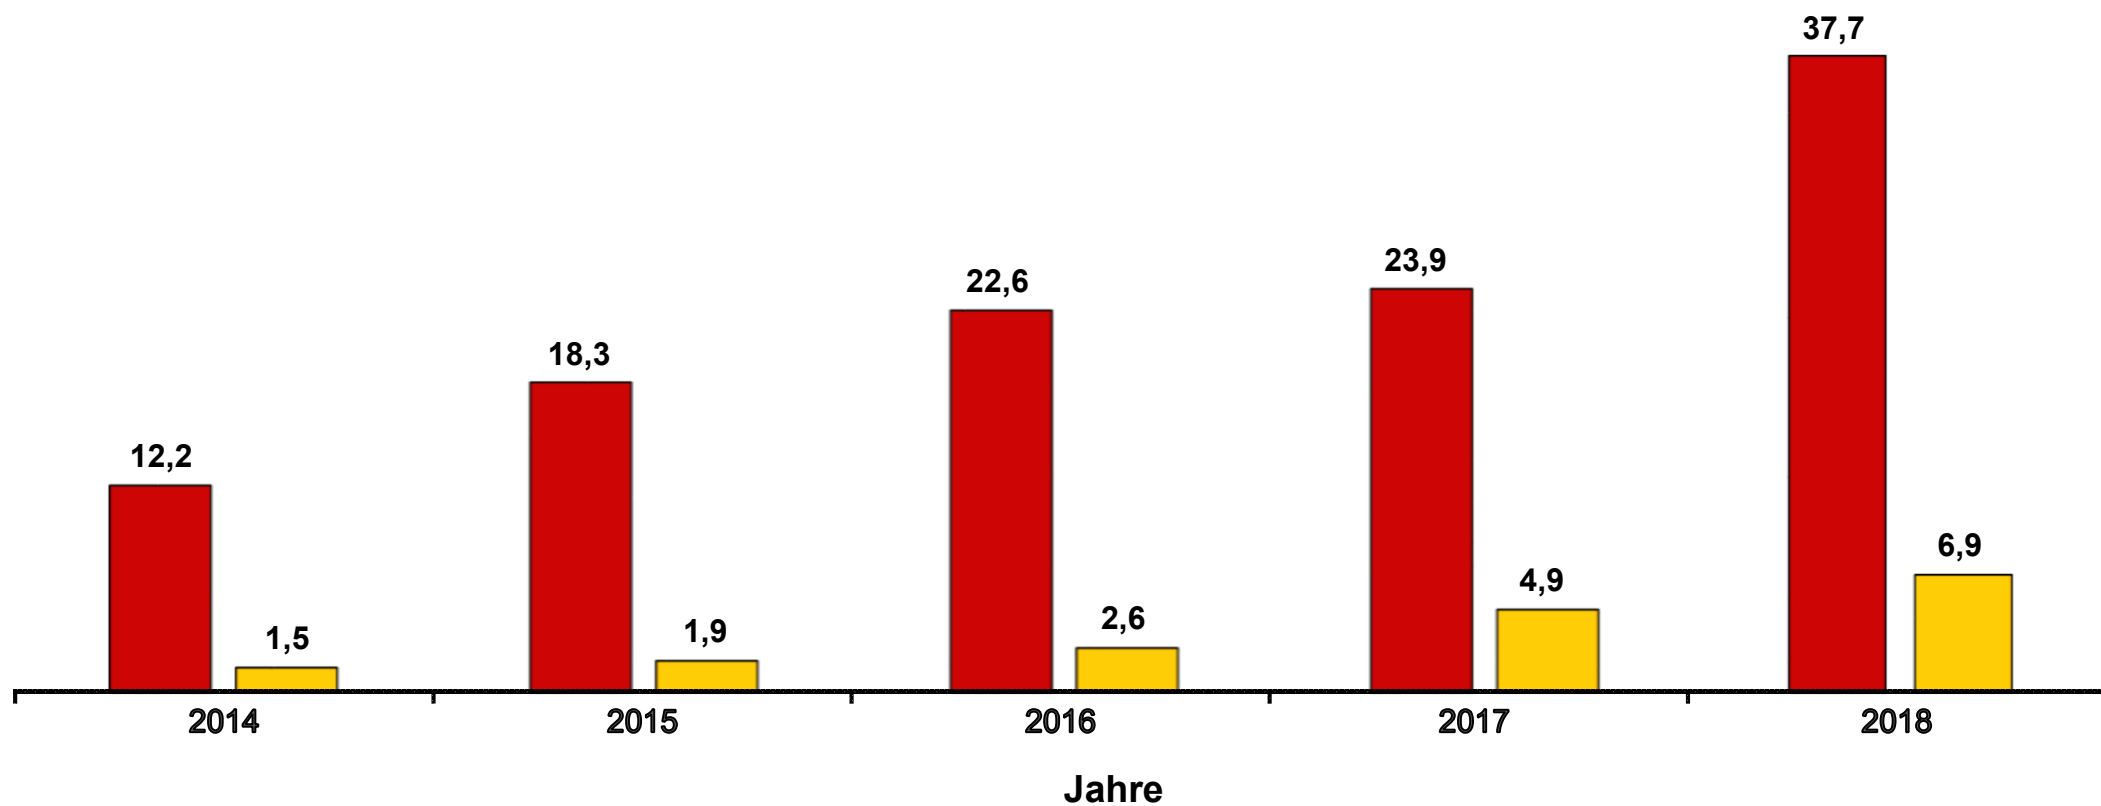

## Ein- und Ausfuhr von Brombeeren, Maulbeeren und Loganbeeren nach/aus Deutschland in den Jahren 2014 bis 2018 in Mio. Euro

Werte bis 2017 endgültig.

Datenbankabfrage: März 2019.

 Einfuhr  Ausfuhr