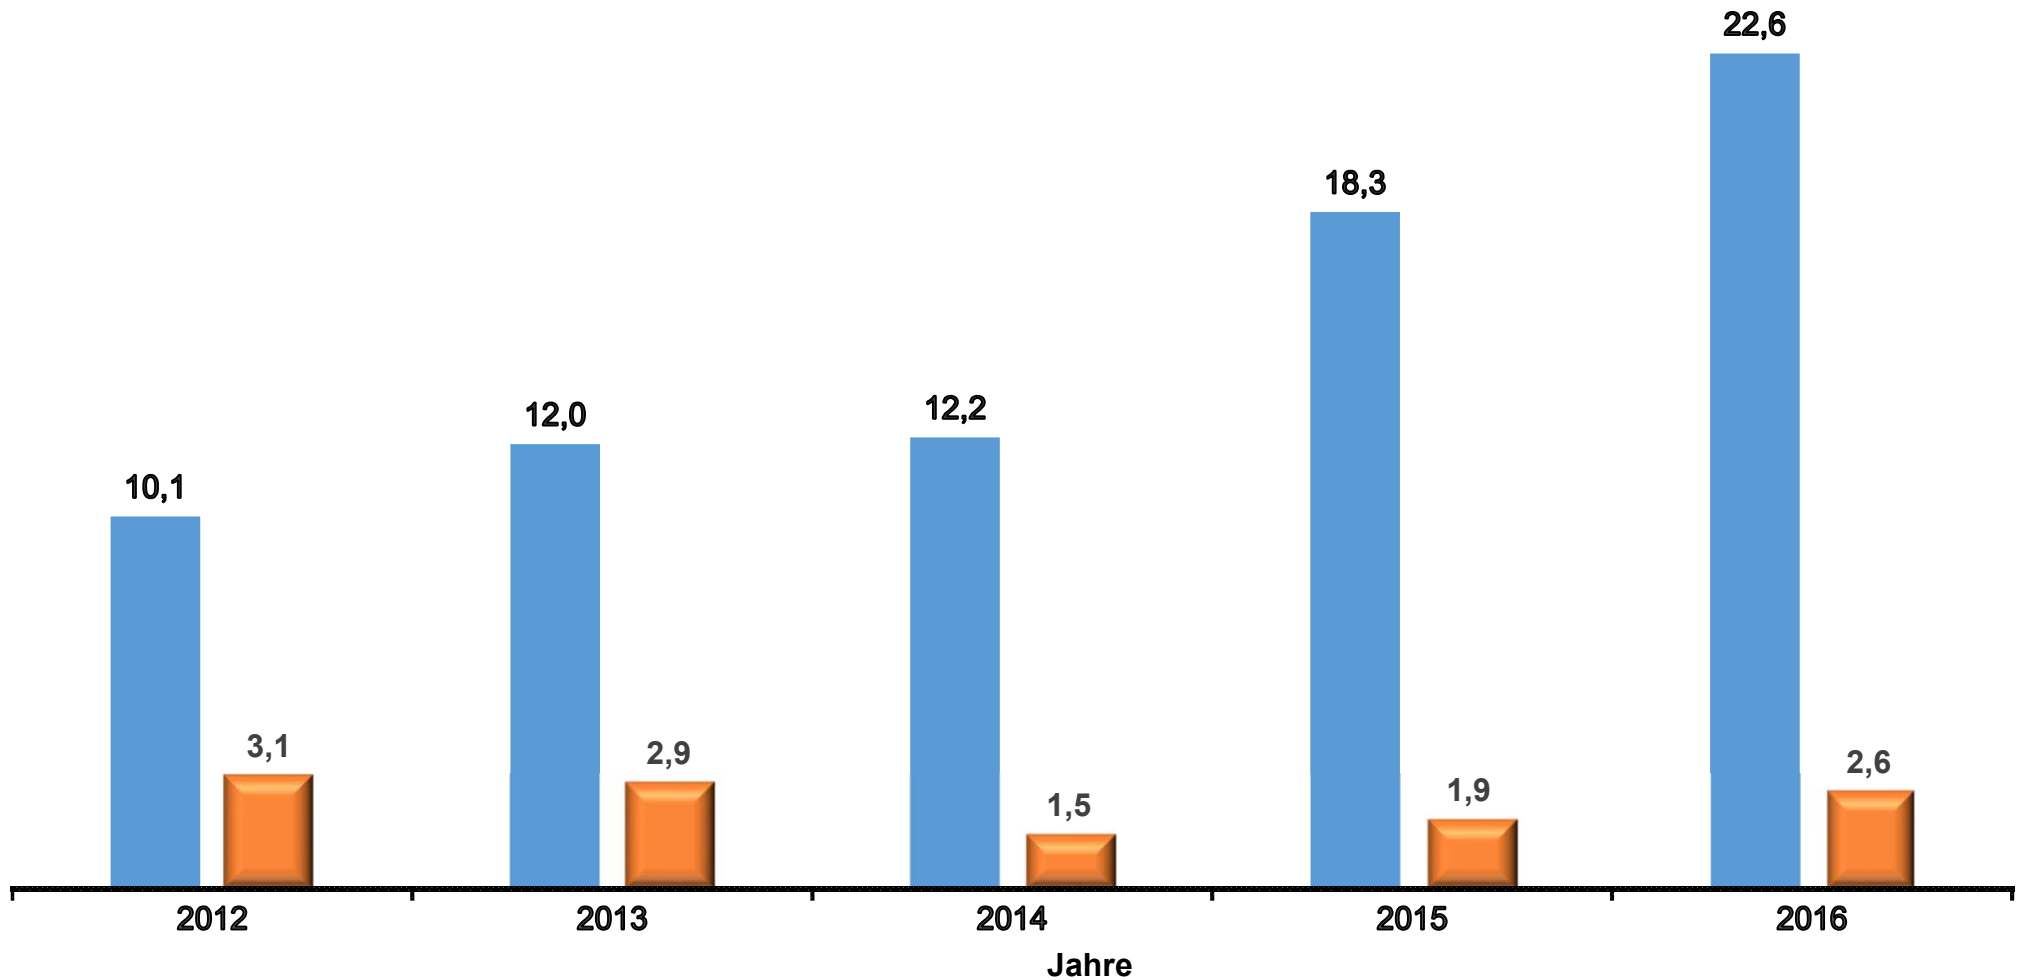

Ein- und Ausfuhr von Brombeeren, Maulbeeren und Loganbeeren nach/aus Deutschland in den Jahren 2012 bis 2016 in Mio. Euro

Werte bis 2015 endgültig.

Stand Datenbankabfrage: Juli 2017

 Einfuhr

 Ausfuhr