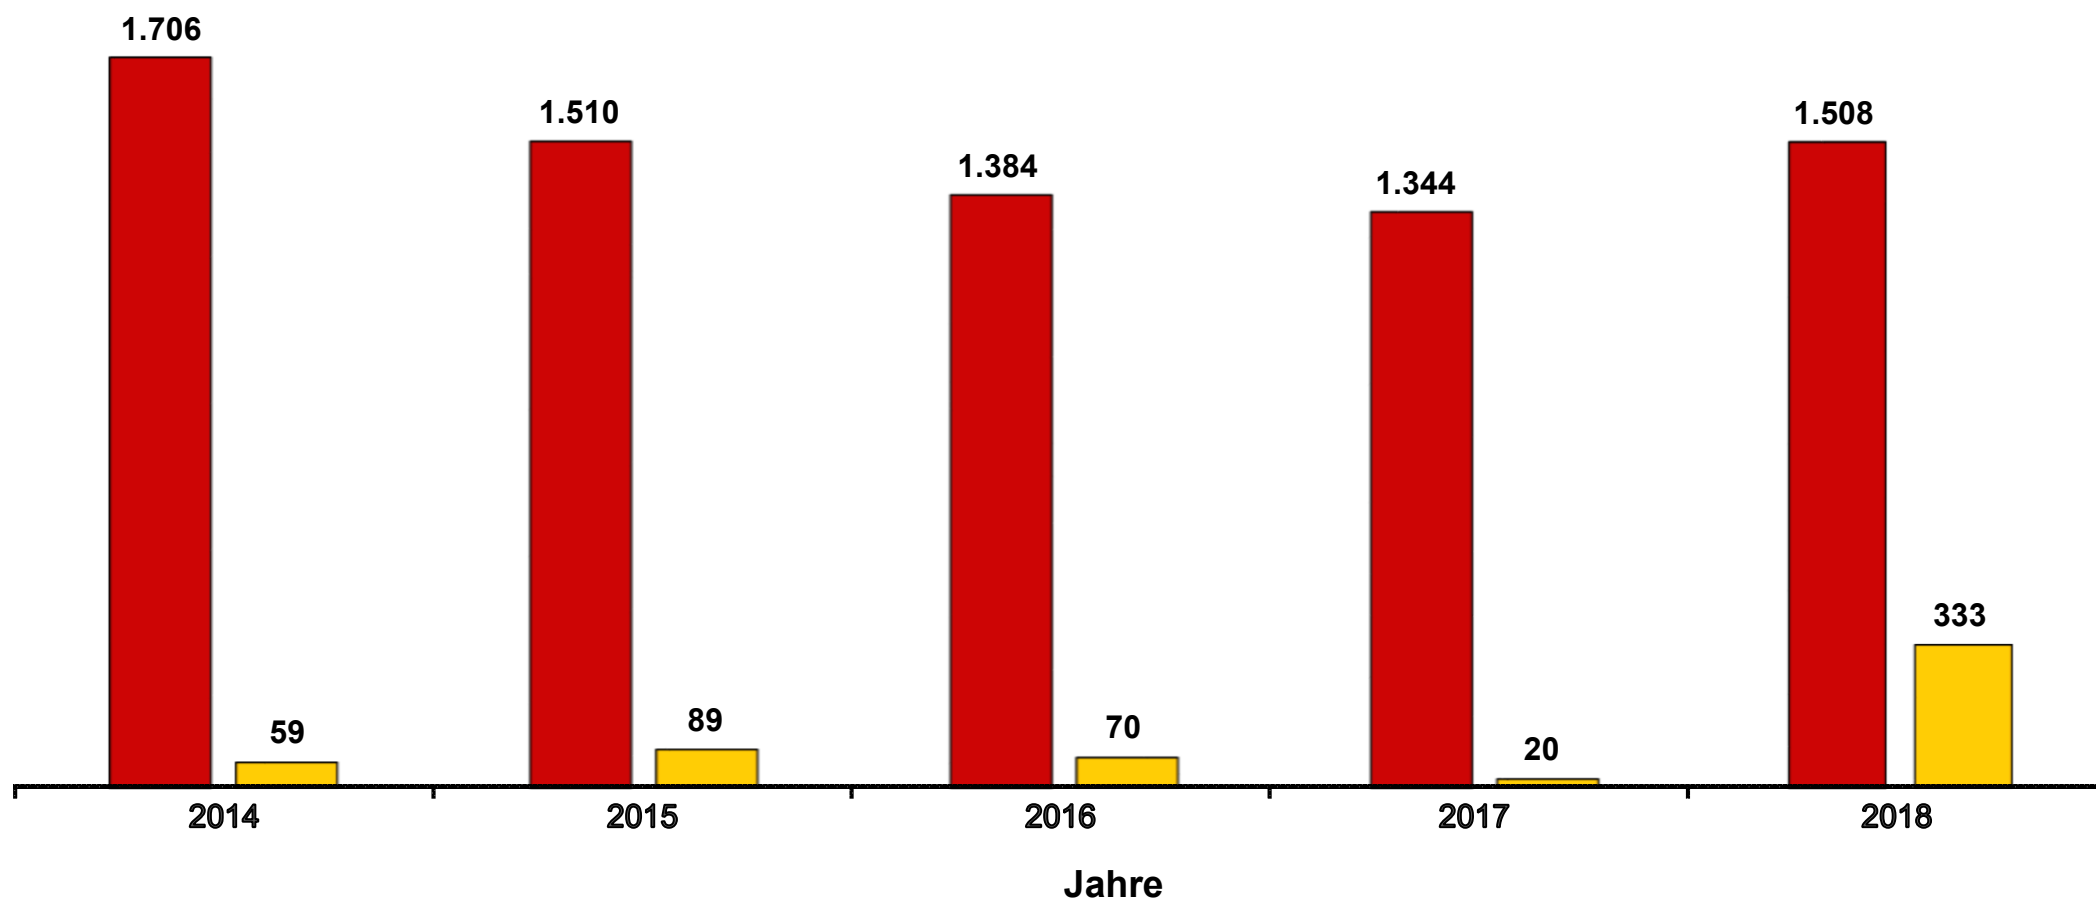

Ein- und Ausfuhr von weißen Johannisbeeren und Stachelbeeren nach/aus Deutschland in den Jahren 2014 bis 2018 in Tonnen

Werte bis 2017 endgültig.

Datenbankabfrage: März 2019.

 Einfuhr  Ausfuhr