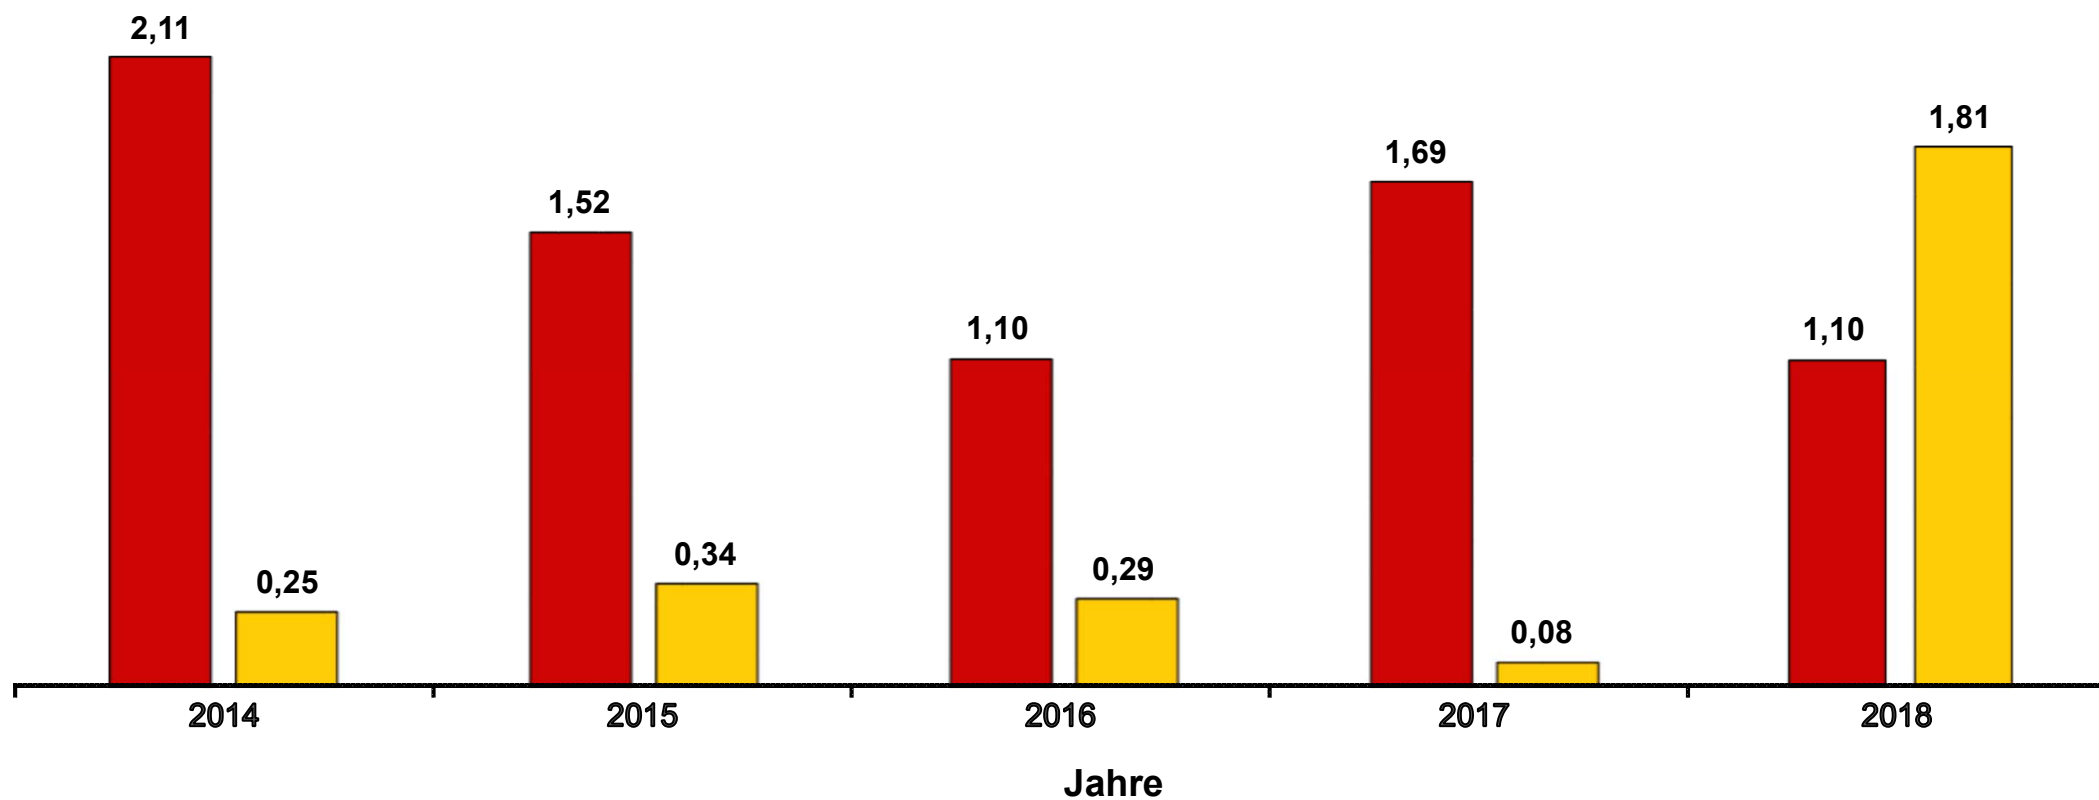

Ein- und Ausfuhr von weißen Johannisbeeren und Stachelbeeren nach/aus Deutschland in den Jahren 2014 bis 2018 in Mio. Euro

Werte bis 2017 endgültig.

Datenbankabfrage: März 2019.

 Einfuhr  Ausfuhr