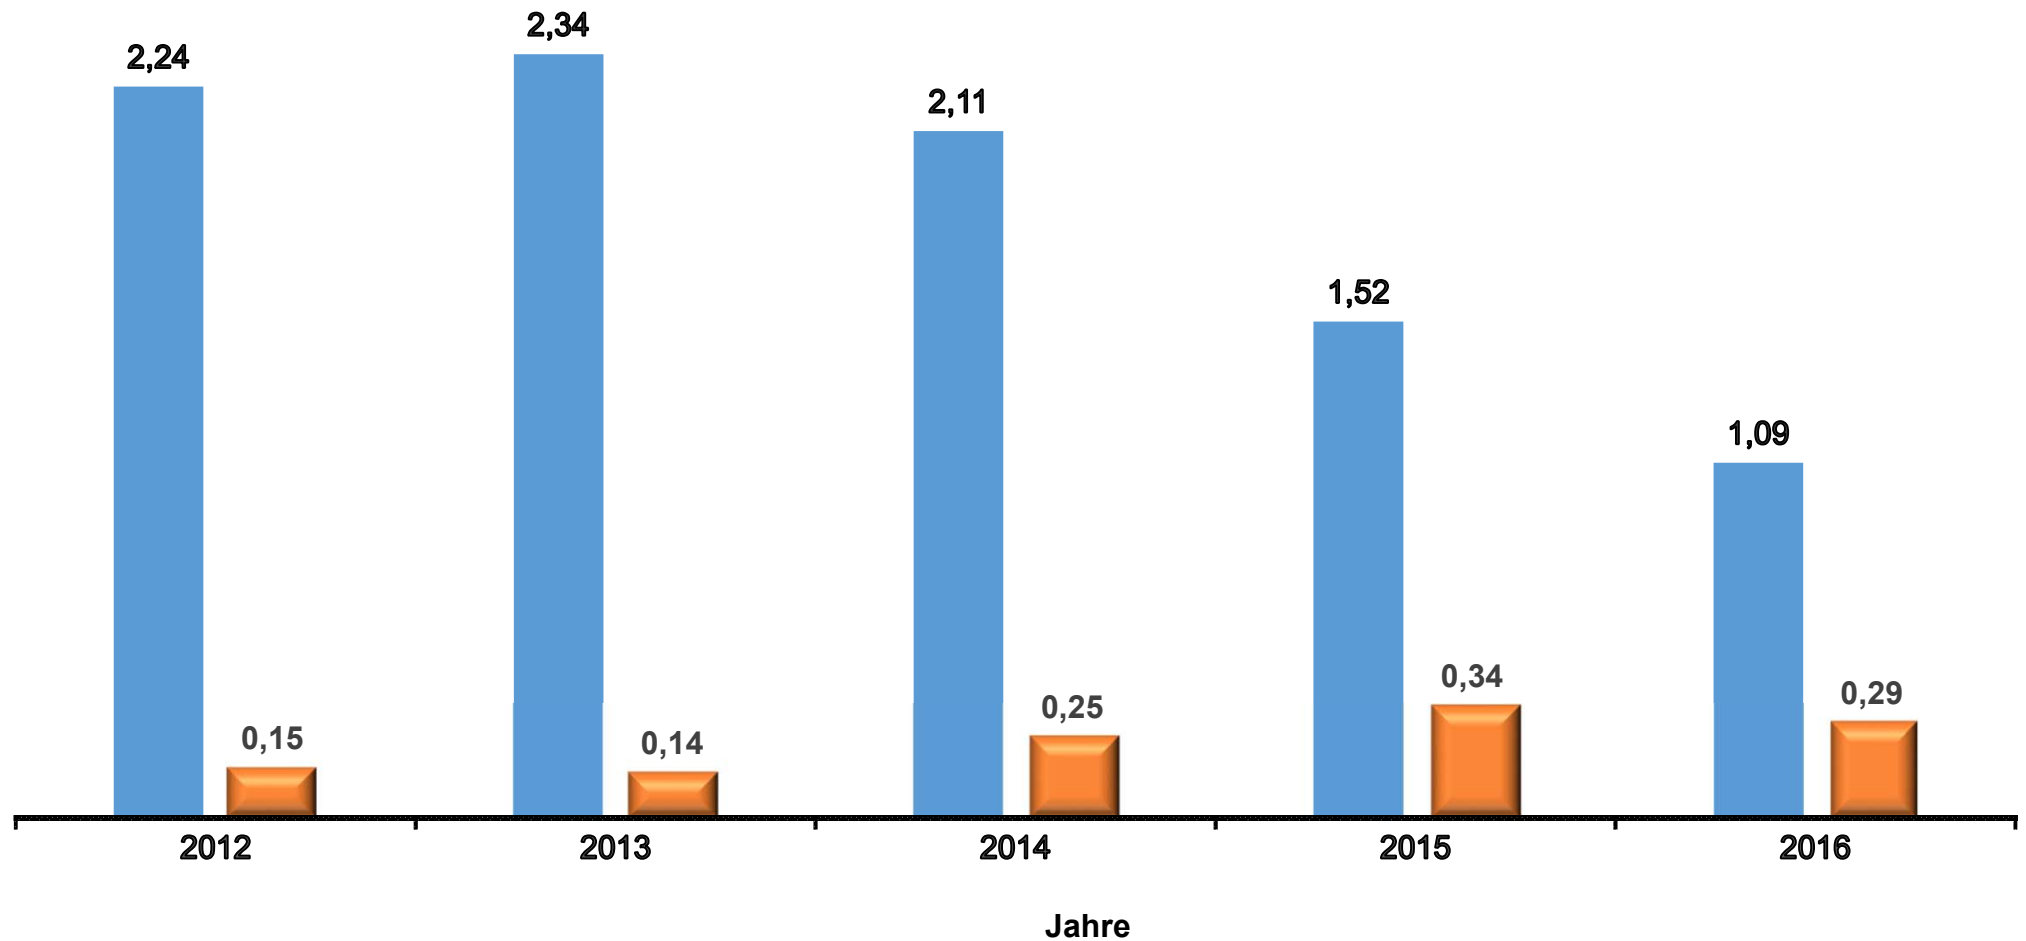

Ein- und Ausfuhr von weißen Johannisbeeren und Stachelbeeren nach/aus Deutschland in den Jahren 2012 bis 2016 in Mio. Euro

Werte bis 2015 endgültig.

Stand Datenbankabfrage: Juli 2017

 Einfuhr

 Ausfuhr