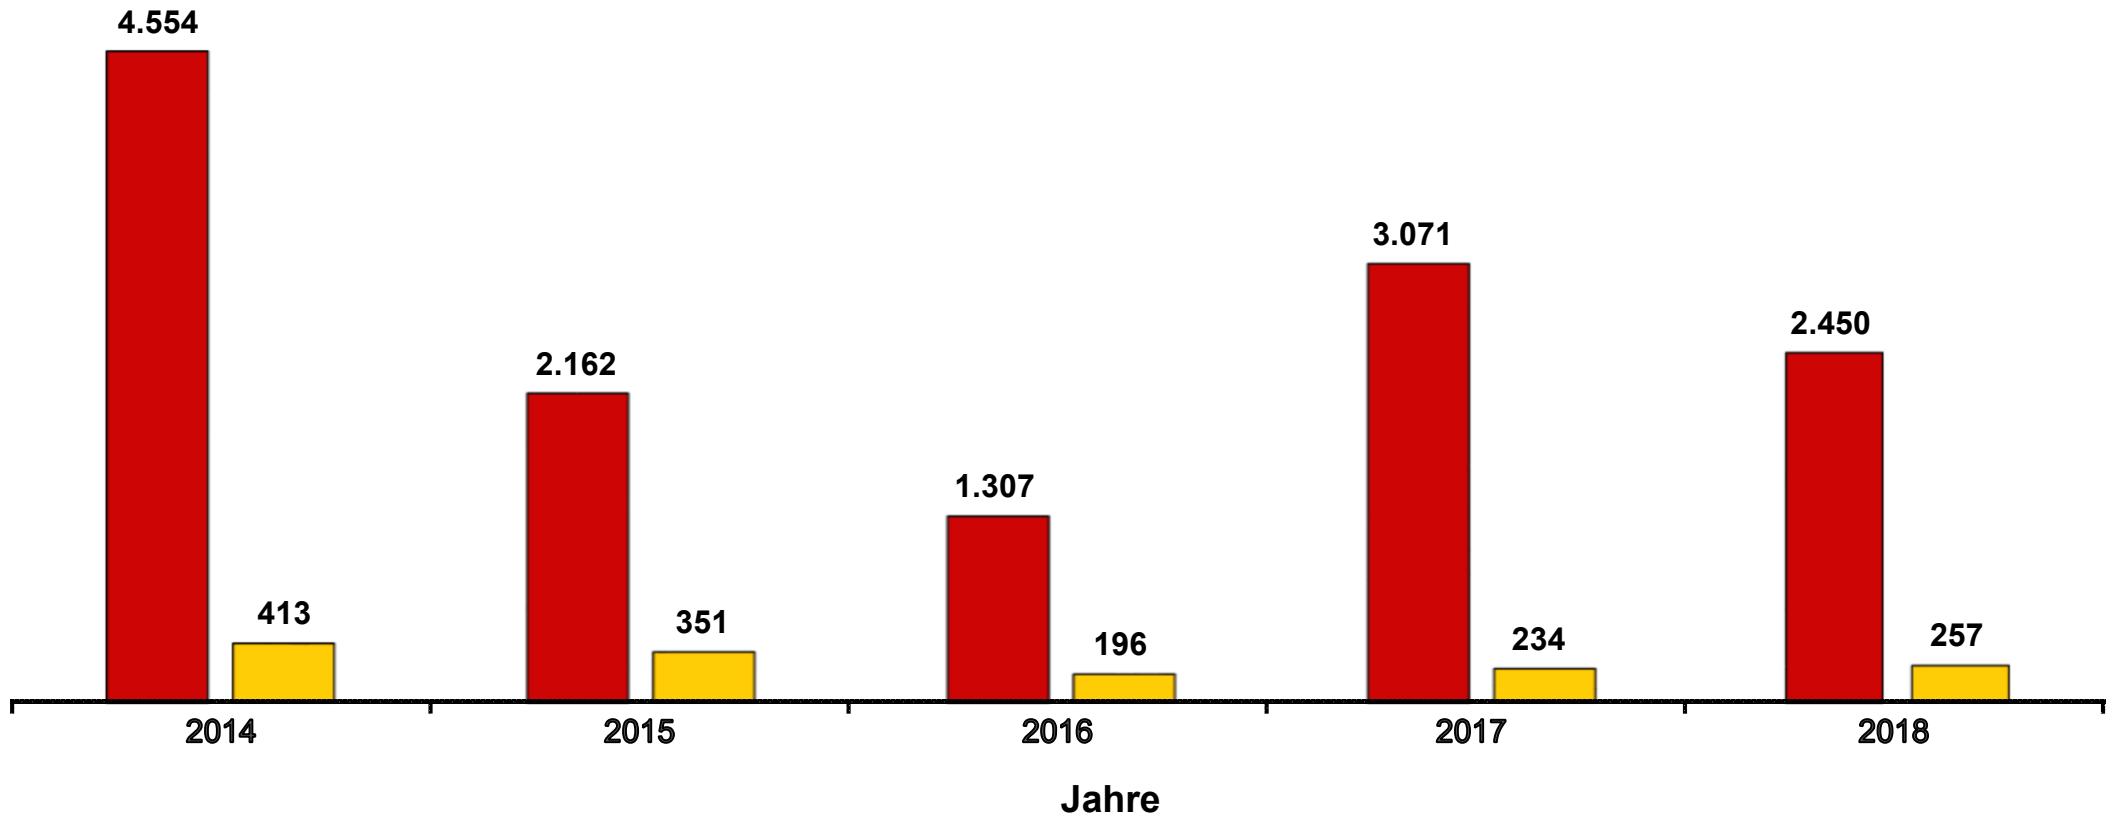

Ein- und Ausfuhr von schwarzen Johannisbeeren nach/aus Deutschland in den Jahren 2014 bis 2018 in Tonnen

Werte bis 2017 endgültig.

Datenbankabfrage: März 2019.

 **Einfuhr**  **Ausfuhr**