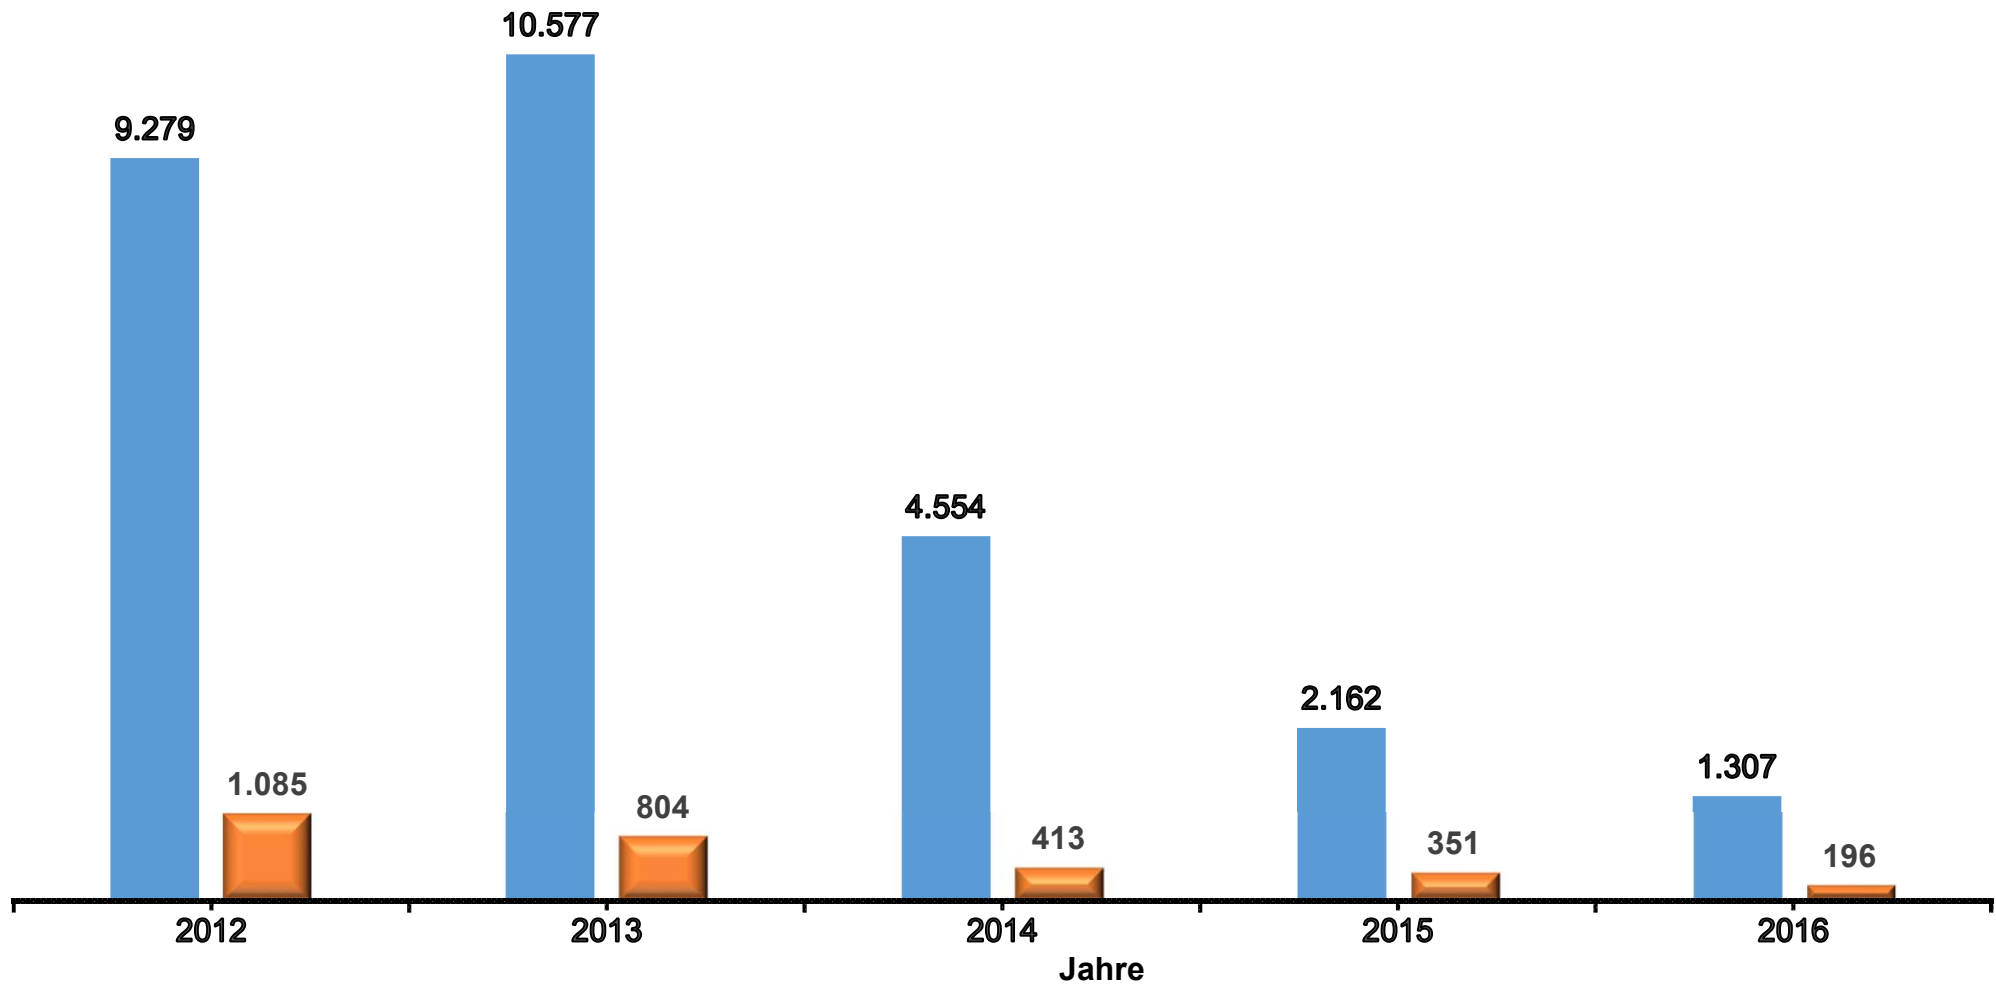

## Ein- und Ausfuhr von schwarzen Johannisbeeren nach/aus Deutschland in den Jahren 2012 bis 2016 in Tonnen

Werte bis 2015 endgültig.

Stand Datenbankabfrage: Juli 2017

 Einfuhr

 Ausfuhr

Quelle: Statistisches Bundesamt, BZL