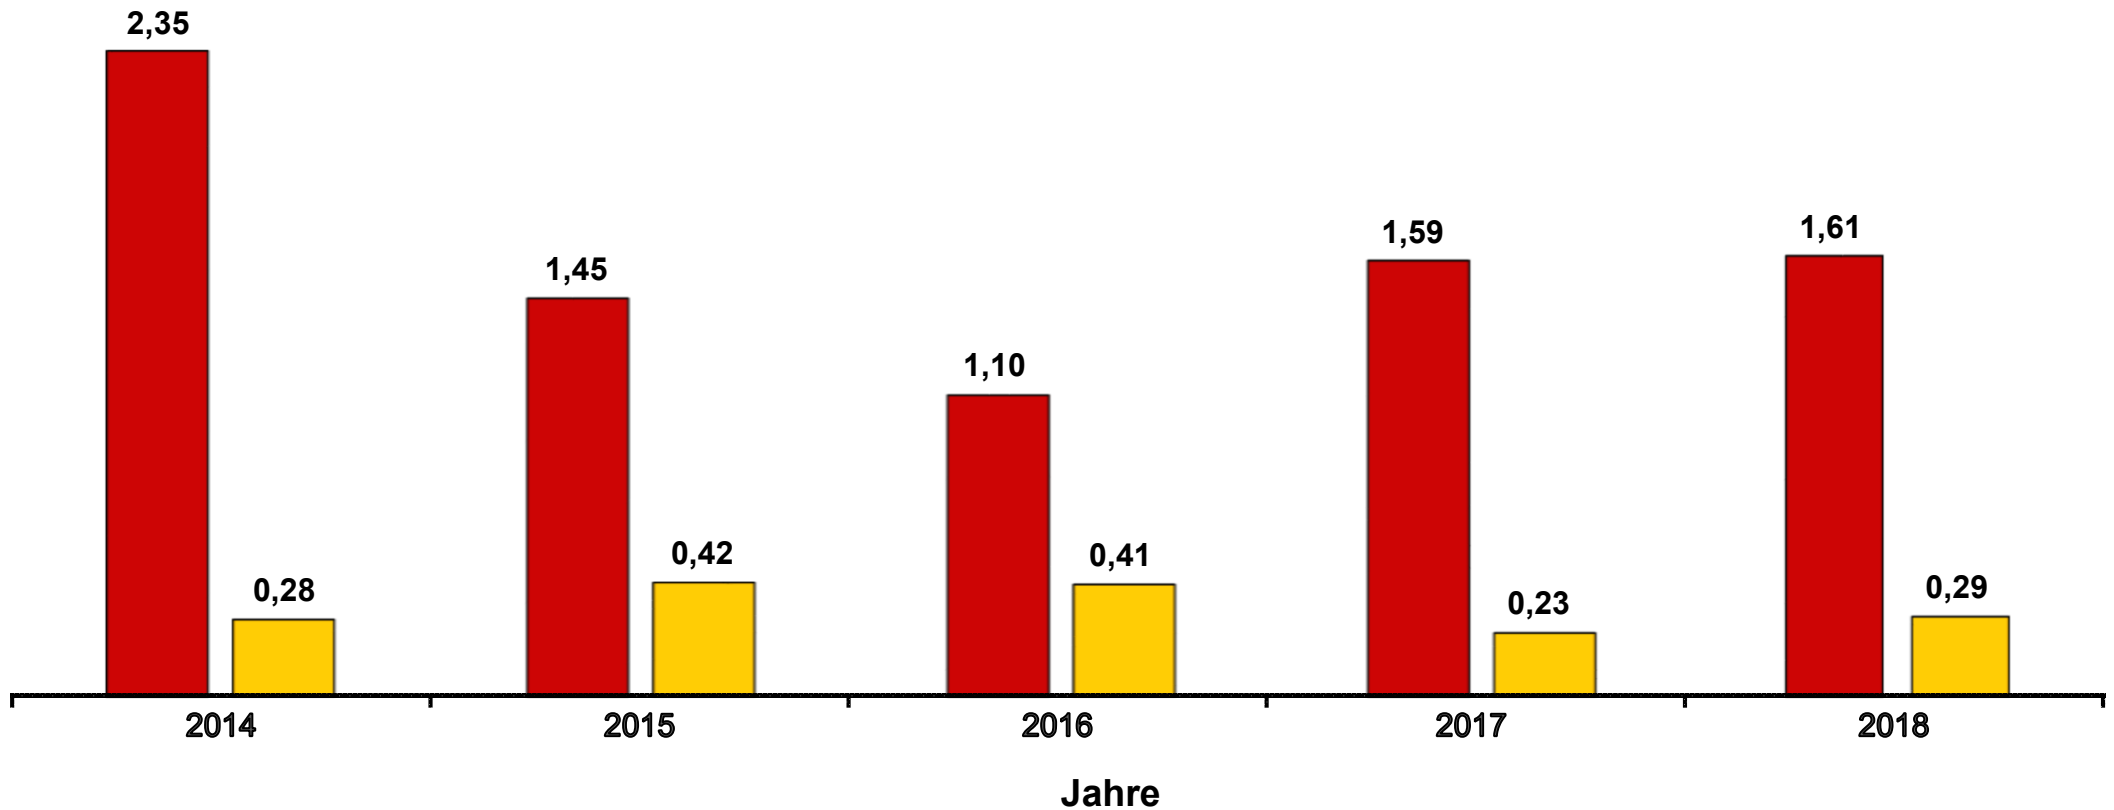

Ein- und Ausfuhr von schwarzen Johannisbeeren nach/aus Deutschland in den Jahren 2014 bis 2018 in Mio. Euro

Werte bis 2017 endgültig.

Datenbankabfrage: März 2019.

 **Einfuhr**  **Ausfuhr**