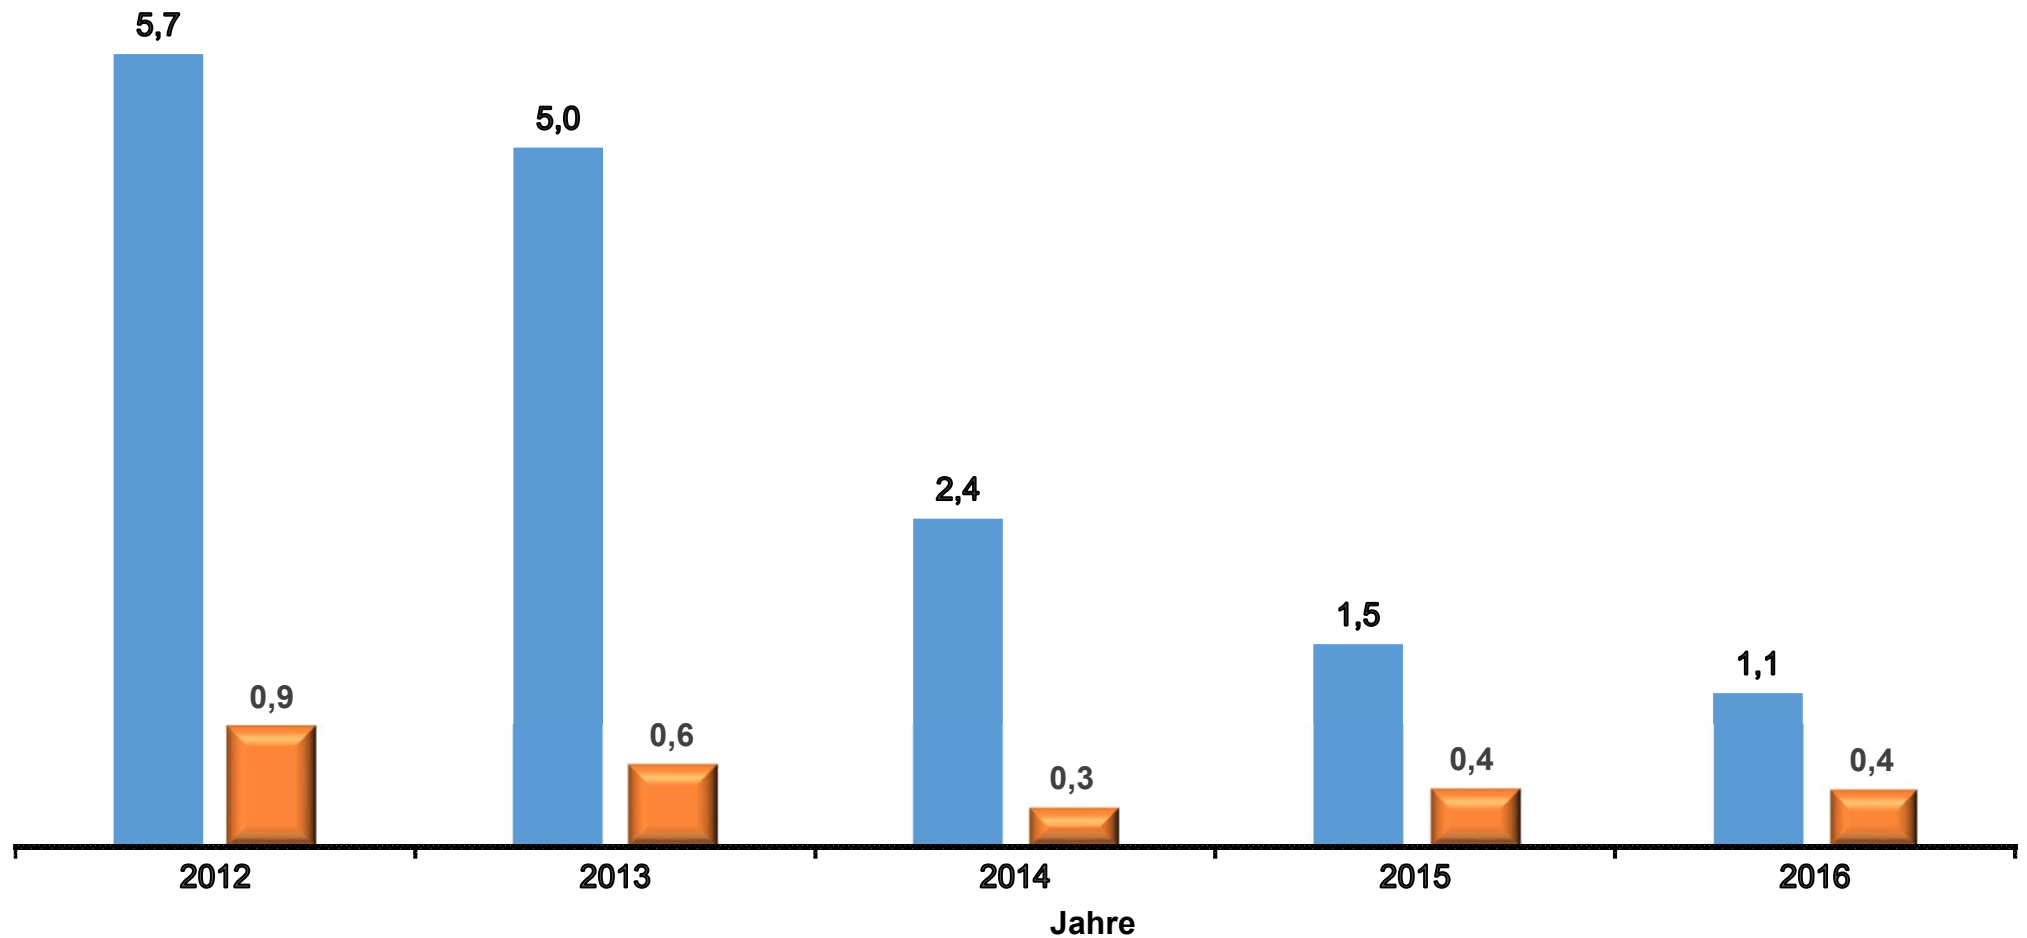

Ein- und Ausfuhr von schwarzen Johannisbeeren nach/aus Deutschland in den Jahren 2012 bis 2016 in Mio. Euro

Werte bis 2015 endgültig.

Stand Datenbankabfrage: Juli 2017

 Einfuhr

 Ausfuhr