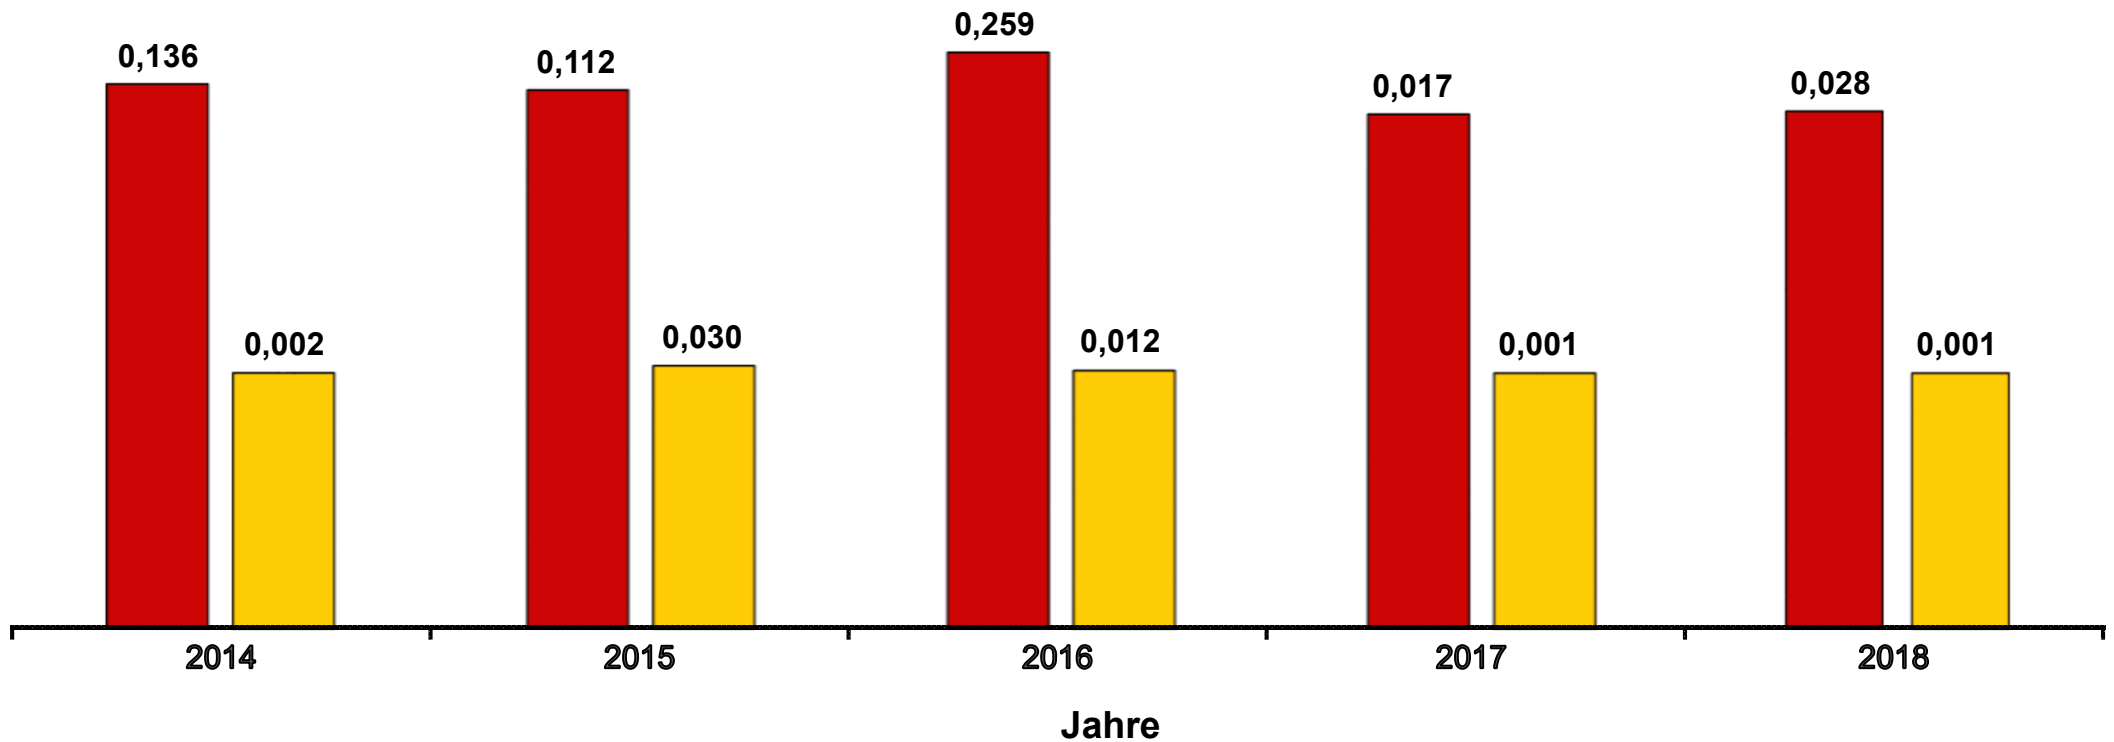

## Ein- und Ausfuhr von Schlehen nach/aus Deutschland in den Jahren 2014 bis 2018 in Mio. Euro

Werte bis 2017 endgültig.

Datenbankabfrage: März 2019.

 Einfuhr  Ausfuhr