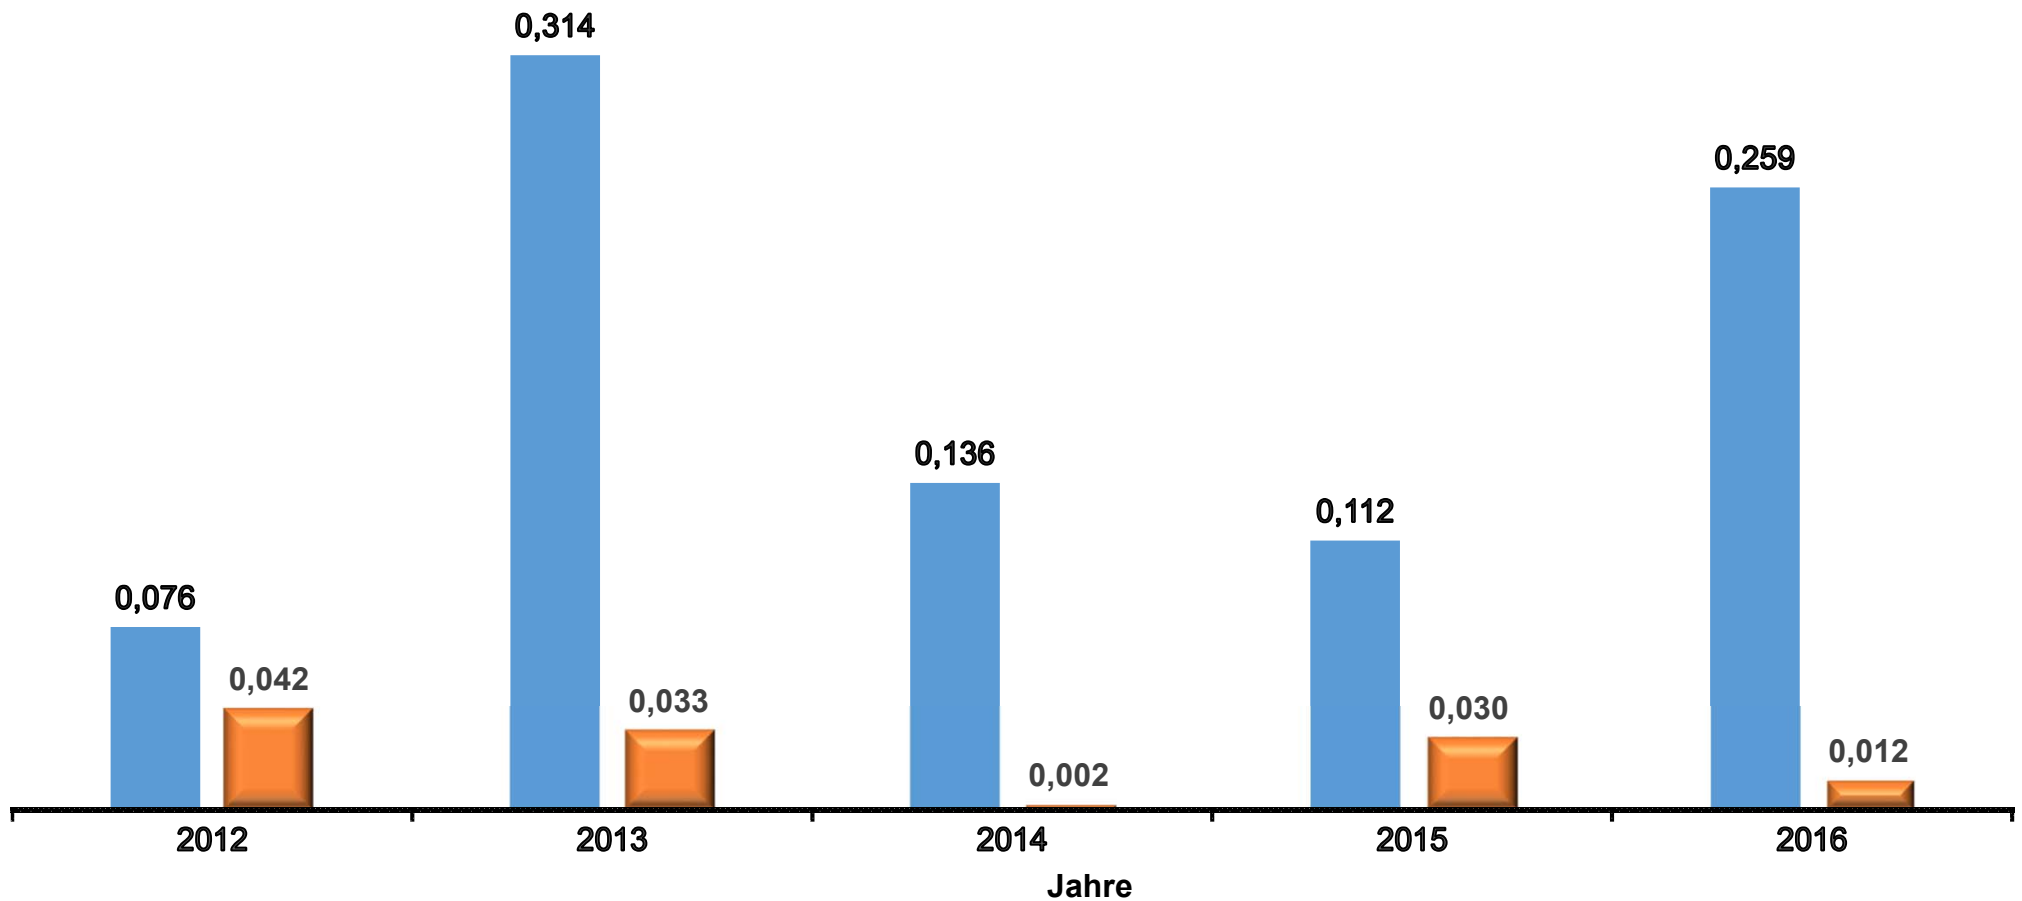

Ein- und Ausfuhr von Schlehen nach/aus Deutschland in den Jahren 2012 bis 2016 in Mio. Euro

Werte bis 2015 endgültig.

Stand Datenbankabfrage: Juli 2017

 Einfuhr

 Ausfuhr