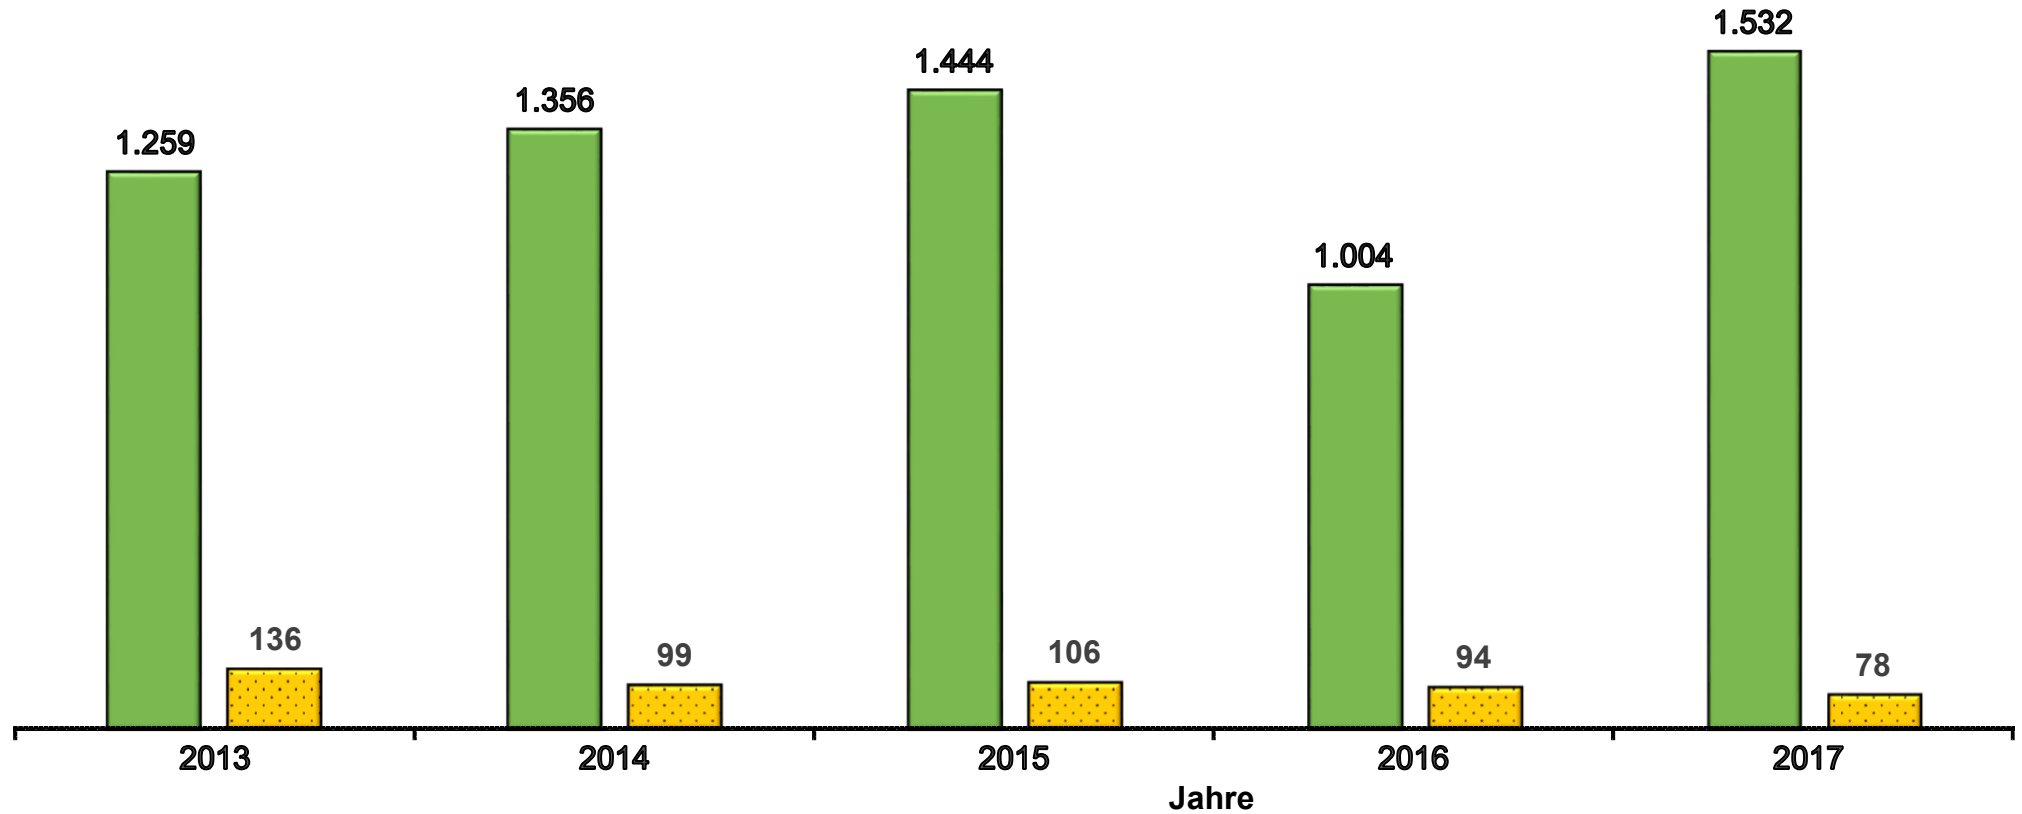

Ein- und Ausfuhr von roten Johannisbeeren nach/aus Deutschland in den Jahren 2013 bis 2017 in Tonnen

Werte bis 2016 endgültig.

Stand Datenbankabfrage: März 2018

 Einfuhr

 Ausfuhr