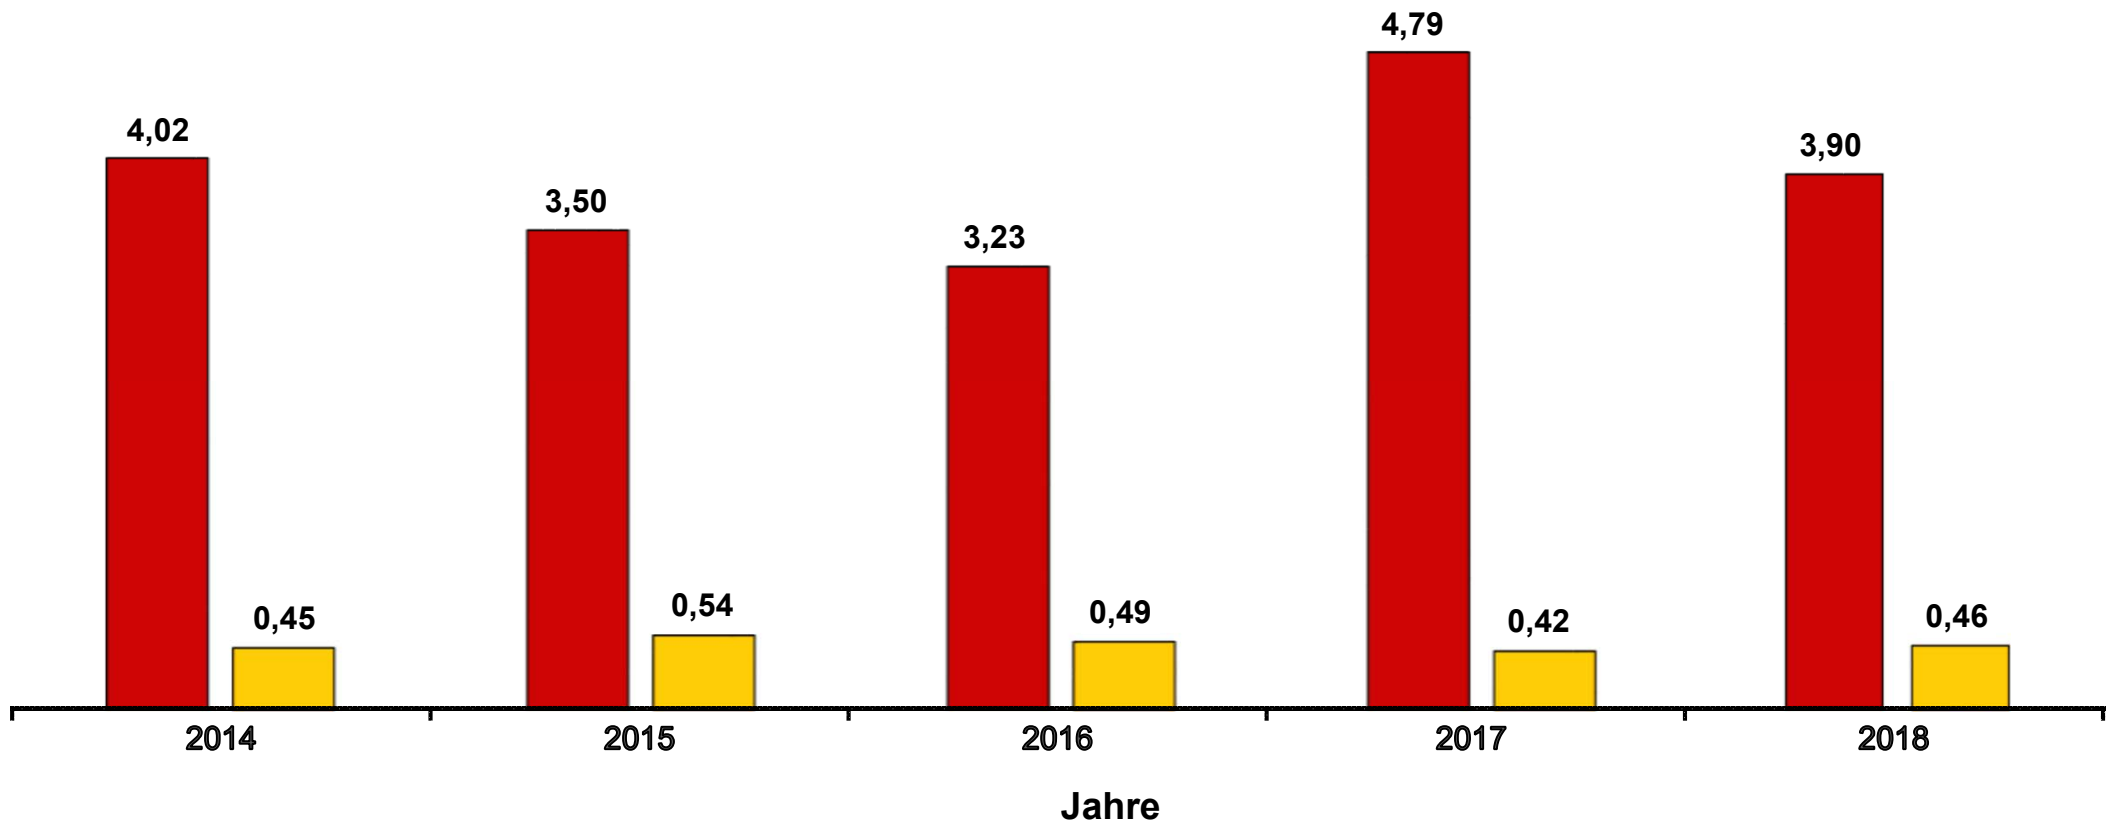

Ein- und Ausfuhr von roten Johannisbeeren nach/aus Deutschland in den Jahren 2014 bis 2018 in Mio. Euro

Werte bis 2017 endgültig.

Datenbankabfrage: März 2019.

 Einfuhr  Ausfuhr