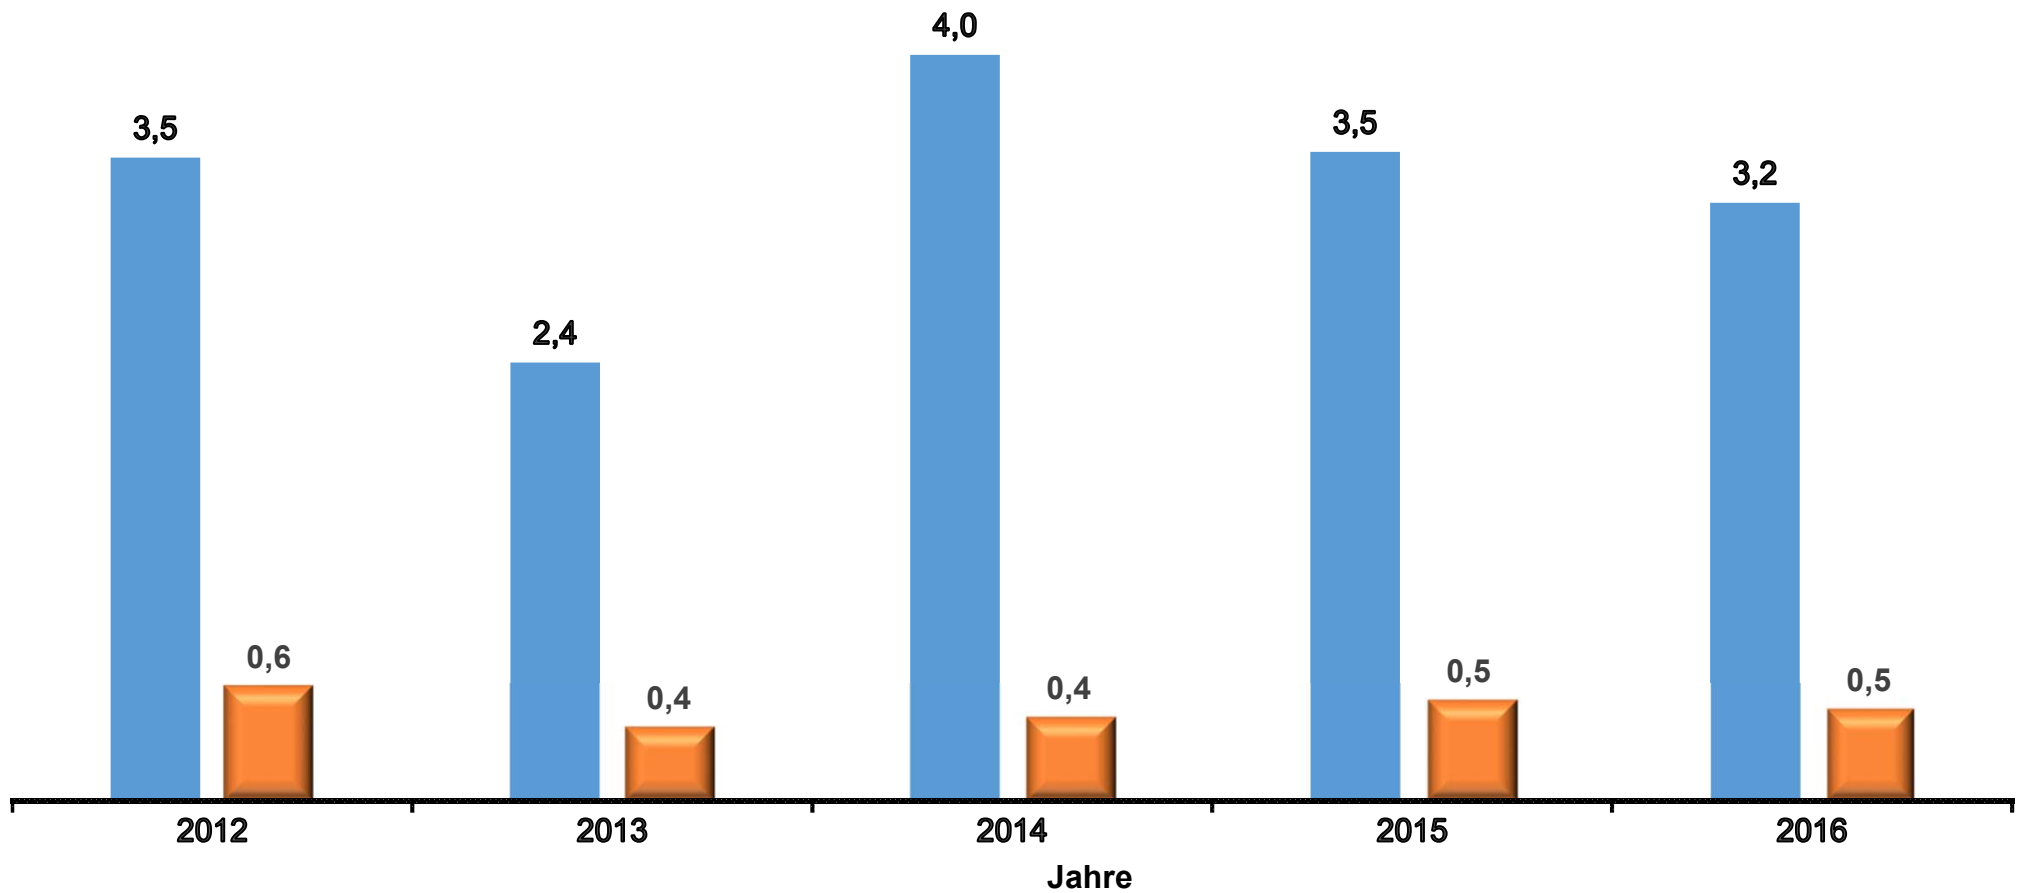

## Ein- und Ausfuhr von roten Johannisbeeren nach/aus Deutschland in den Jahren 2012 bis 2016 in Mio. Euro

Werte bis 2015 endgültig.

Stand Datenbankabfrage: Juli 2017

 Einfuhr

 Ausfuhr