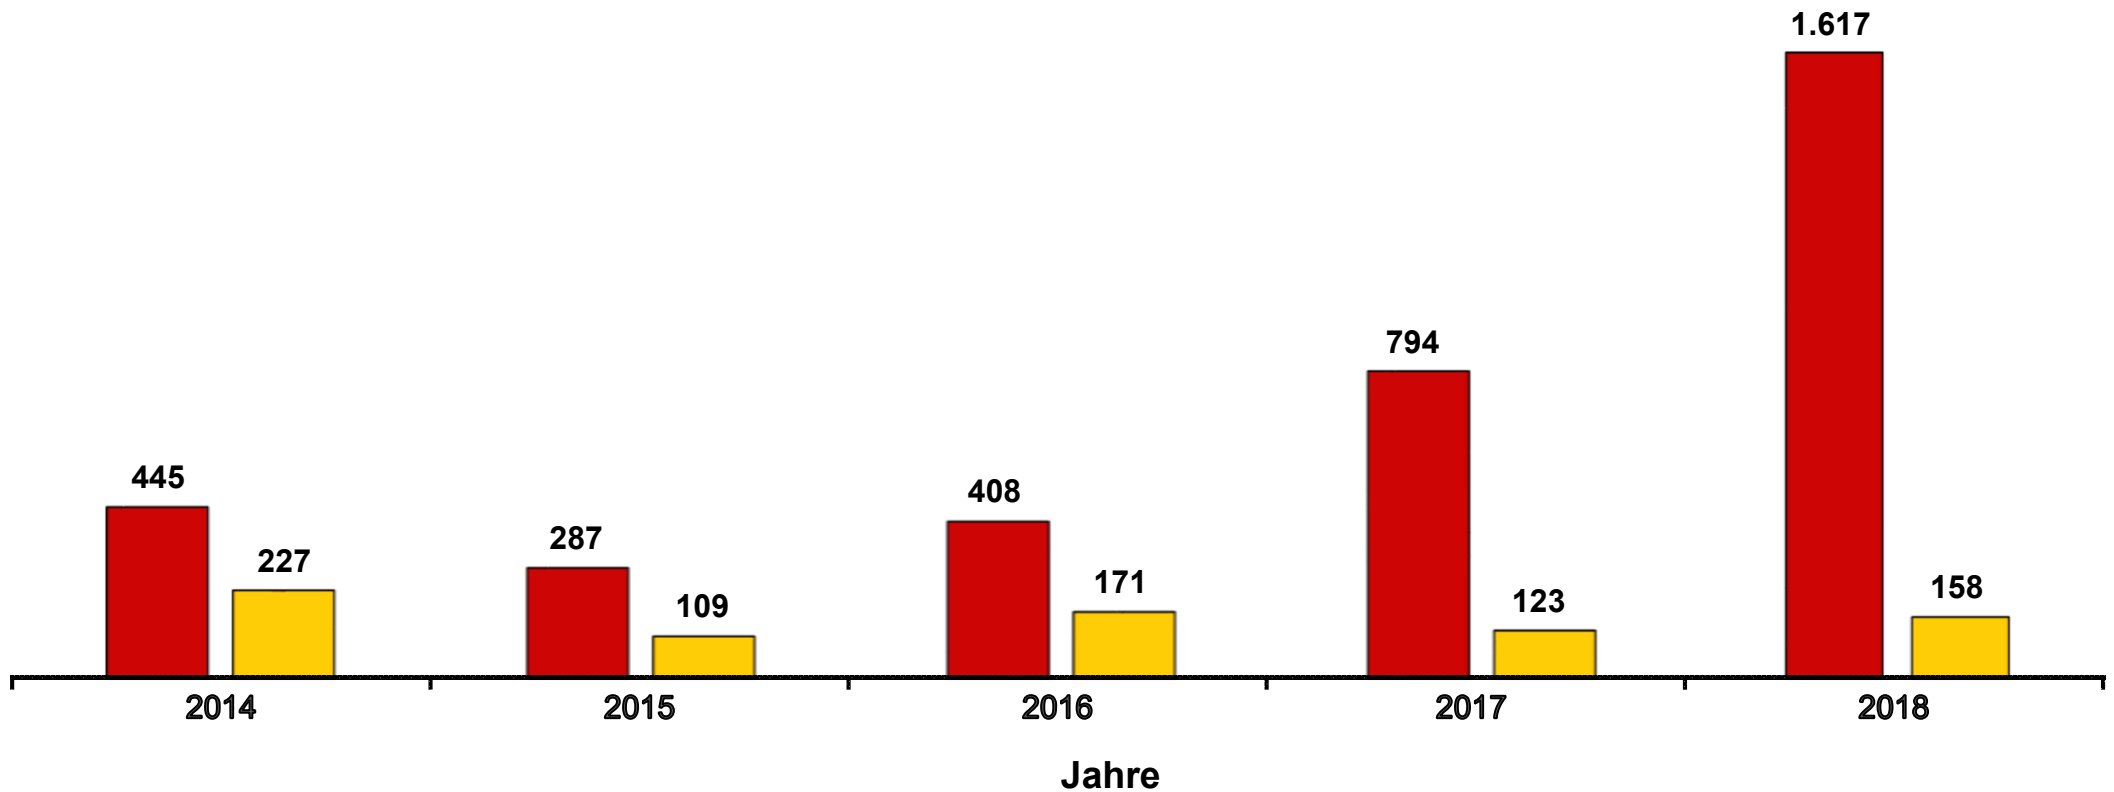

Ein- und Ausfuhr von Preiselbeeren nach/aus Deutschland in den Jahren 2014 bis 2018 in Tonnen

Werte bis 2017 endgültig.

Datenbankabfrage: März 2019.

 Einfuhr  Ausfuhr