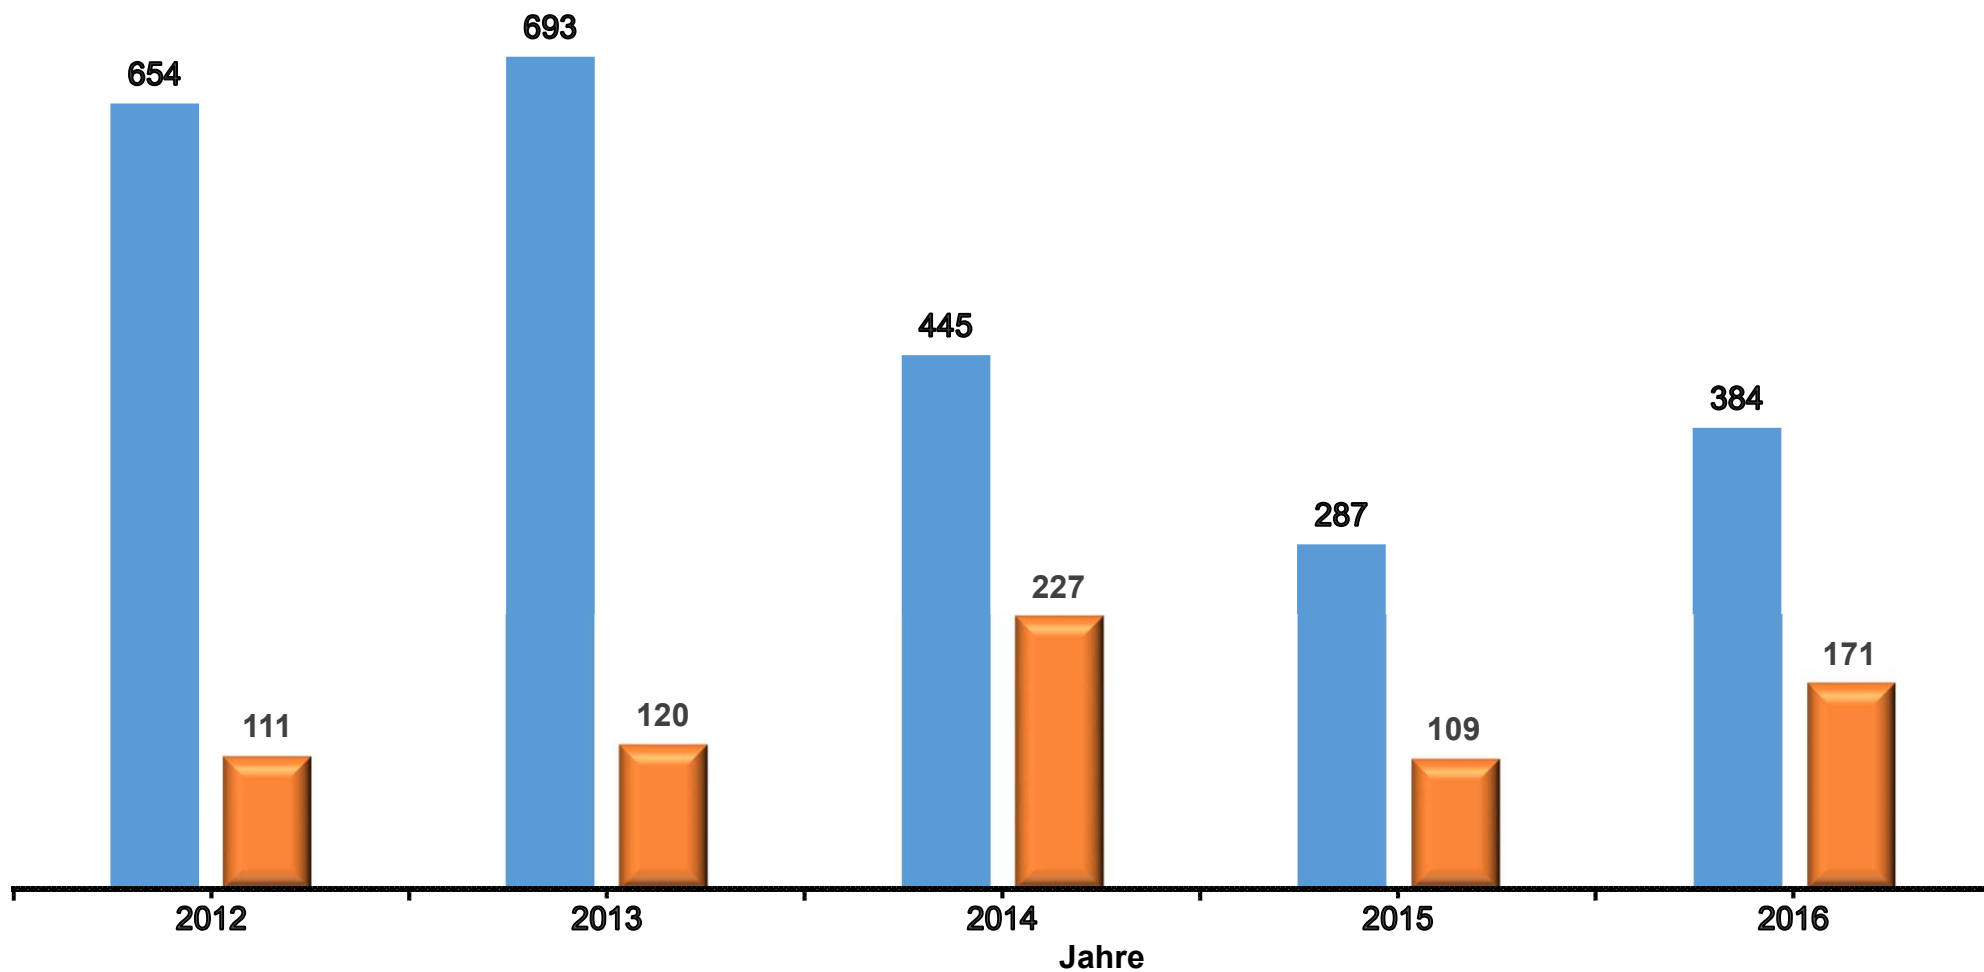

Ein- und Ausfuhr von Preiselbeeren nach/aus Deutschland in den Jahren 2012 bis 2016 in Tonnen

Werte bis 2015 endgültig.

Stand Datenbankabfrage: Juli 2017

 Einfuhr

 Ausfuhr

Quelle: Statistisches Bundesamt, BZL