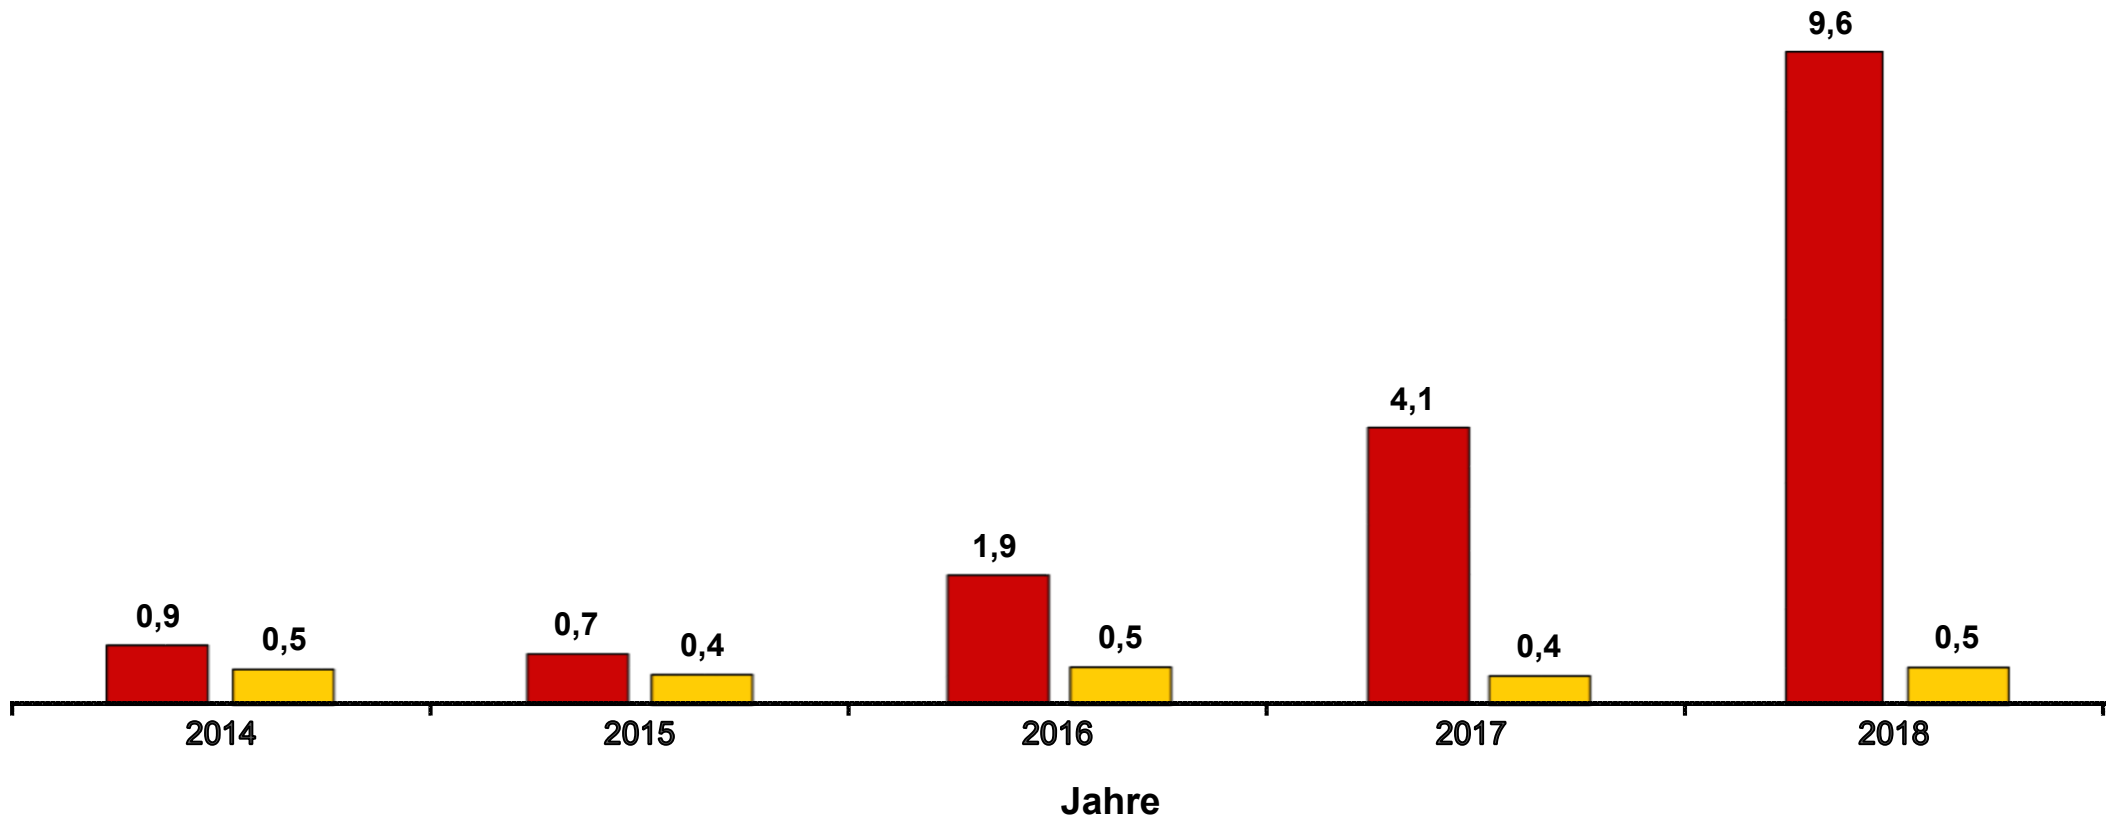

## Ein- und Ausfuhr von Preiselbeeren nach/aus Deutschland in den Jahren 2014 bis 2018 in Mio. Euro

Werte bis 2017 endgültig.

Datenbankabfrage: März 2019.

 Einfuhr  Ausfuhr