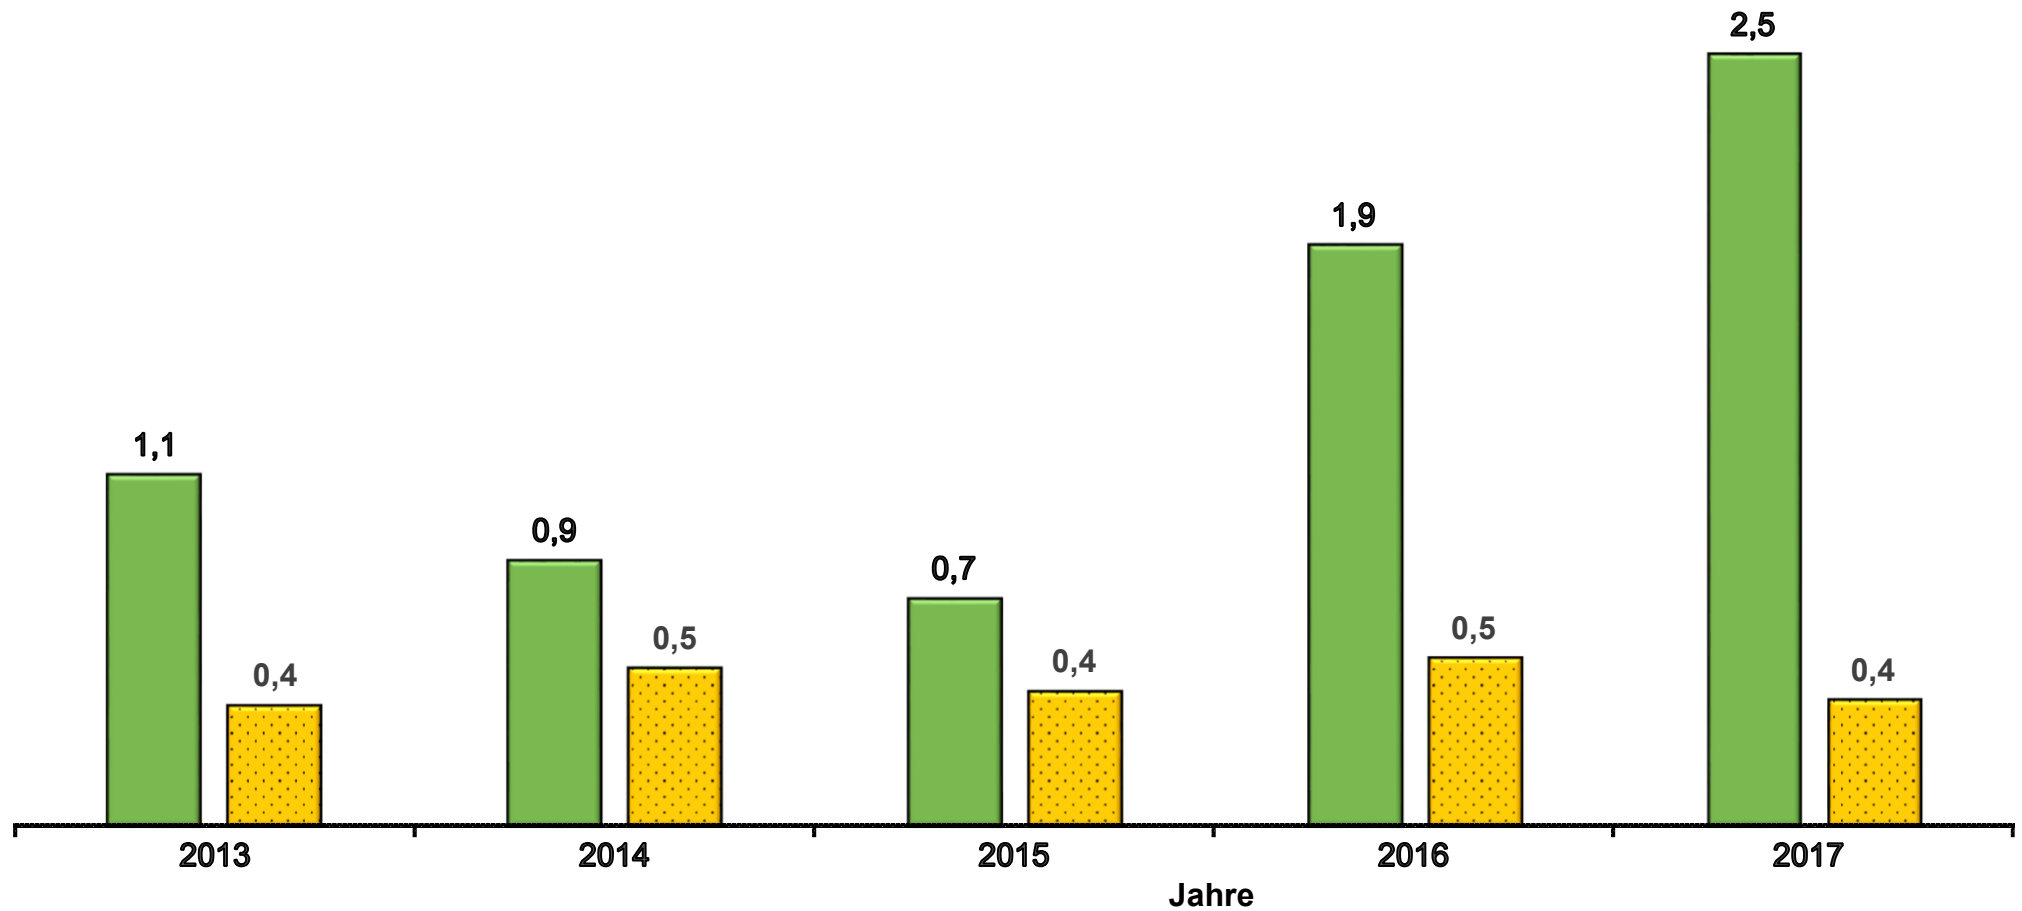

## Ein- und Ausfuhr von Preiselbeeren nach/aus Deutschland in den Jahren 2013 bis 2017 in Mio. Euro

Werte bis 2016 endgültig.

Stand Datenbankabfrage: März 2018

 Einfuhr

 Ausfuhr