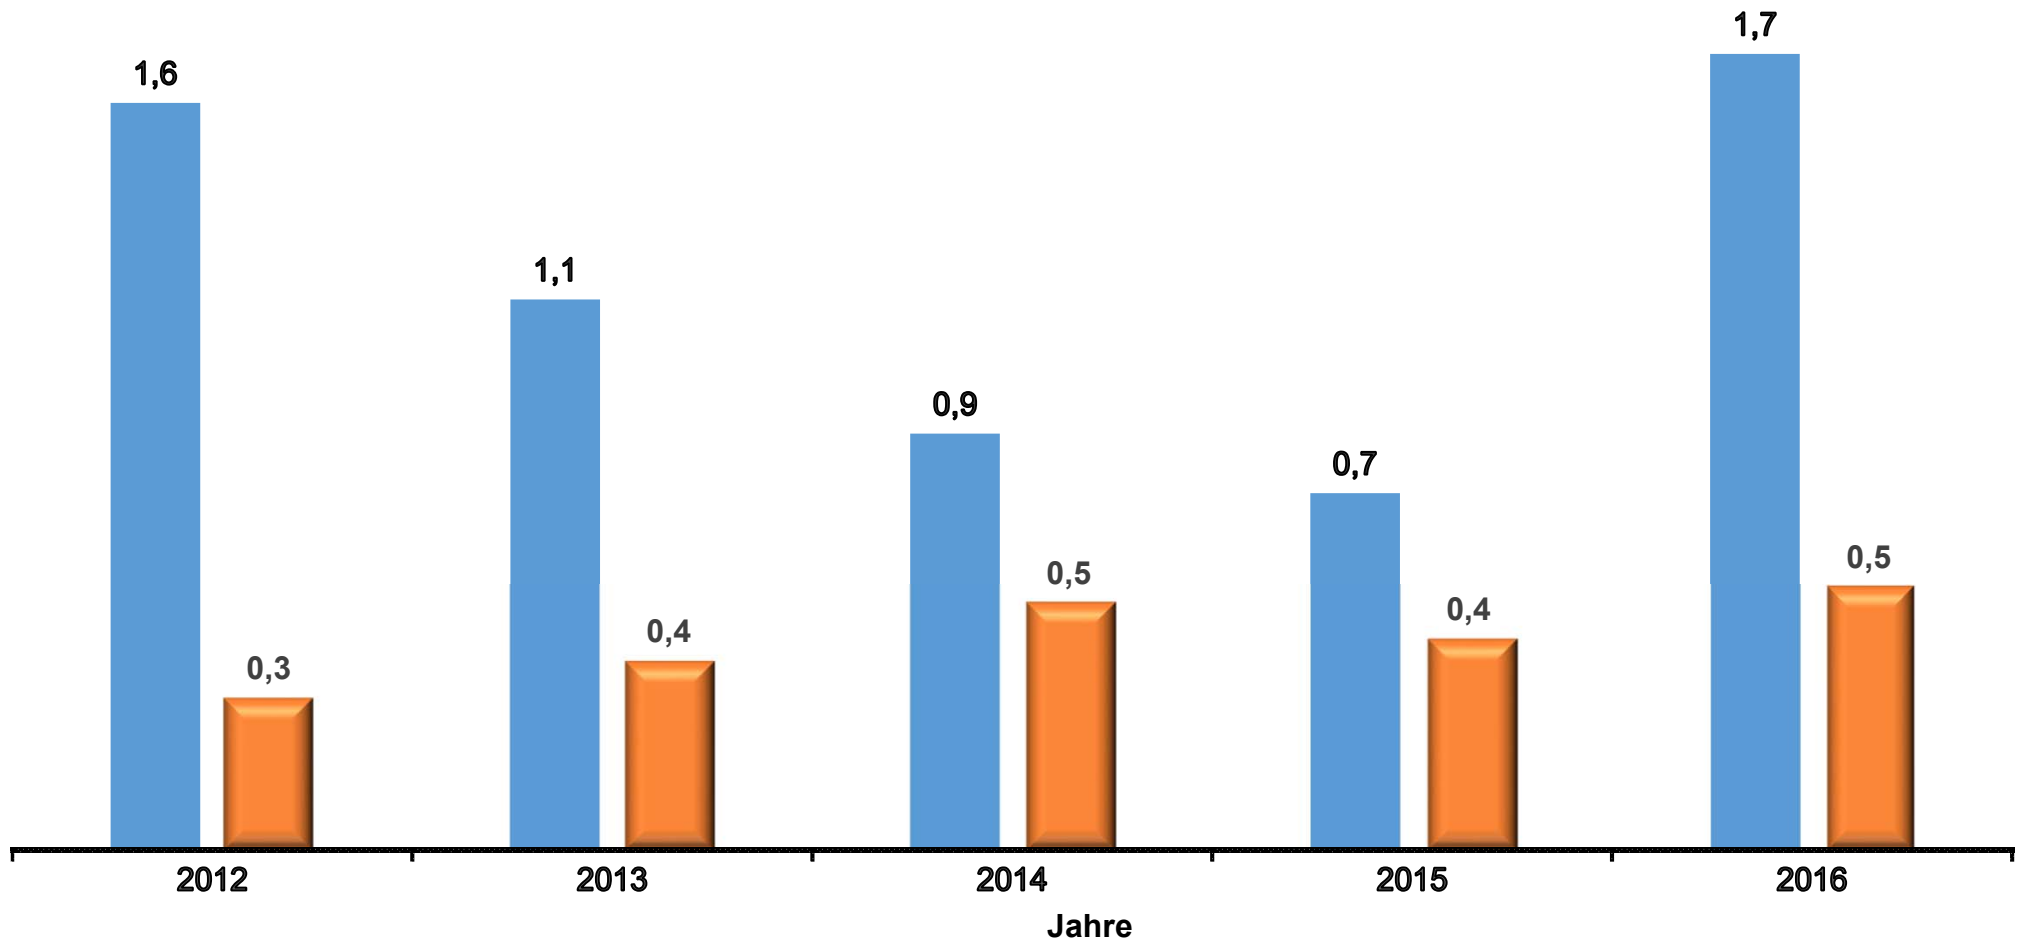

Ein- und Ausfuhr von Preiselbeeren nach/aus Deutschland in den Jahren 2012 bis 2016 in Mio. Euro

Werte bis 2015 endgültig.

Stand Datenbankabfrage: Juli 2017

 Einfuhr

 Ausfuhr