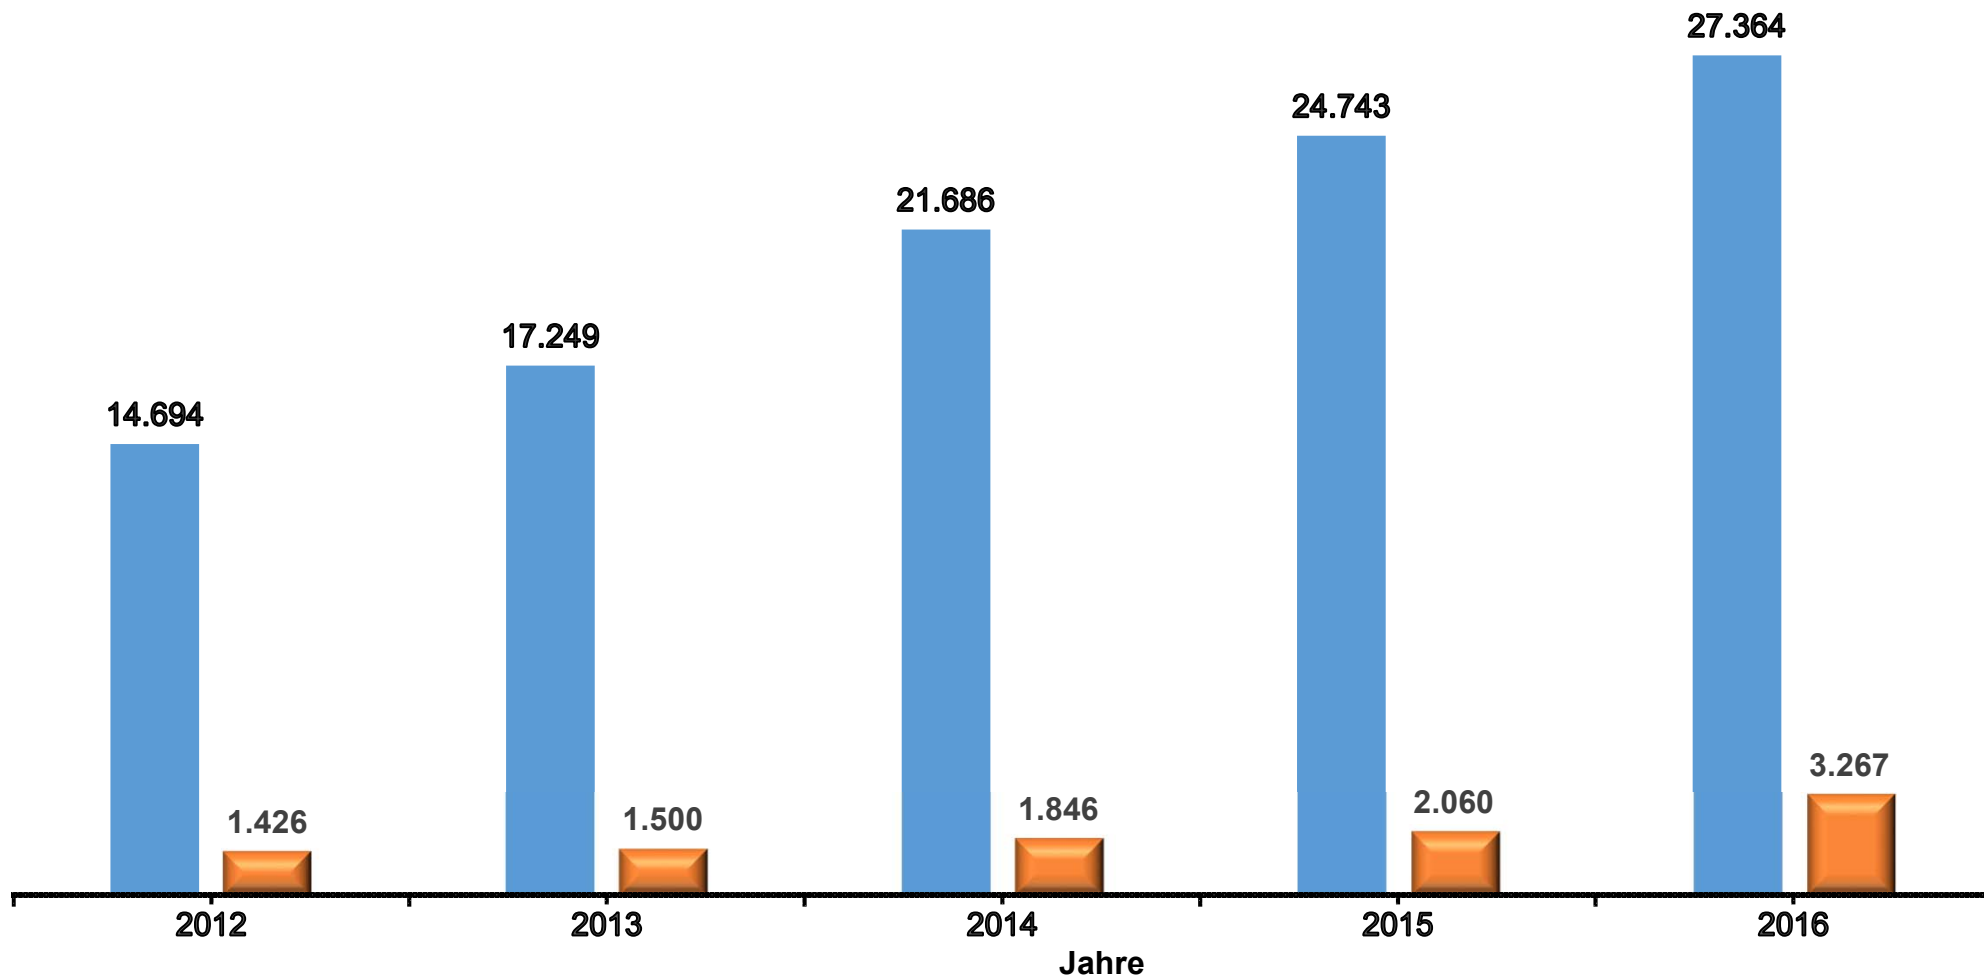

Ein- und Ausfuhr von Himbeeren nach/aus Deutschland in den Jahren 2012 bis 2016 in Tonnen

Werte bis 2015 endgültig.

Stand Datenbankabfrage: Juli 2017

 Einfuhr

 Ausfuhr

Quelle: Statistisches Bundesamt, BZL