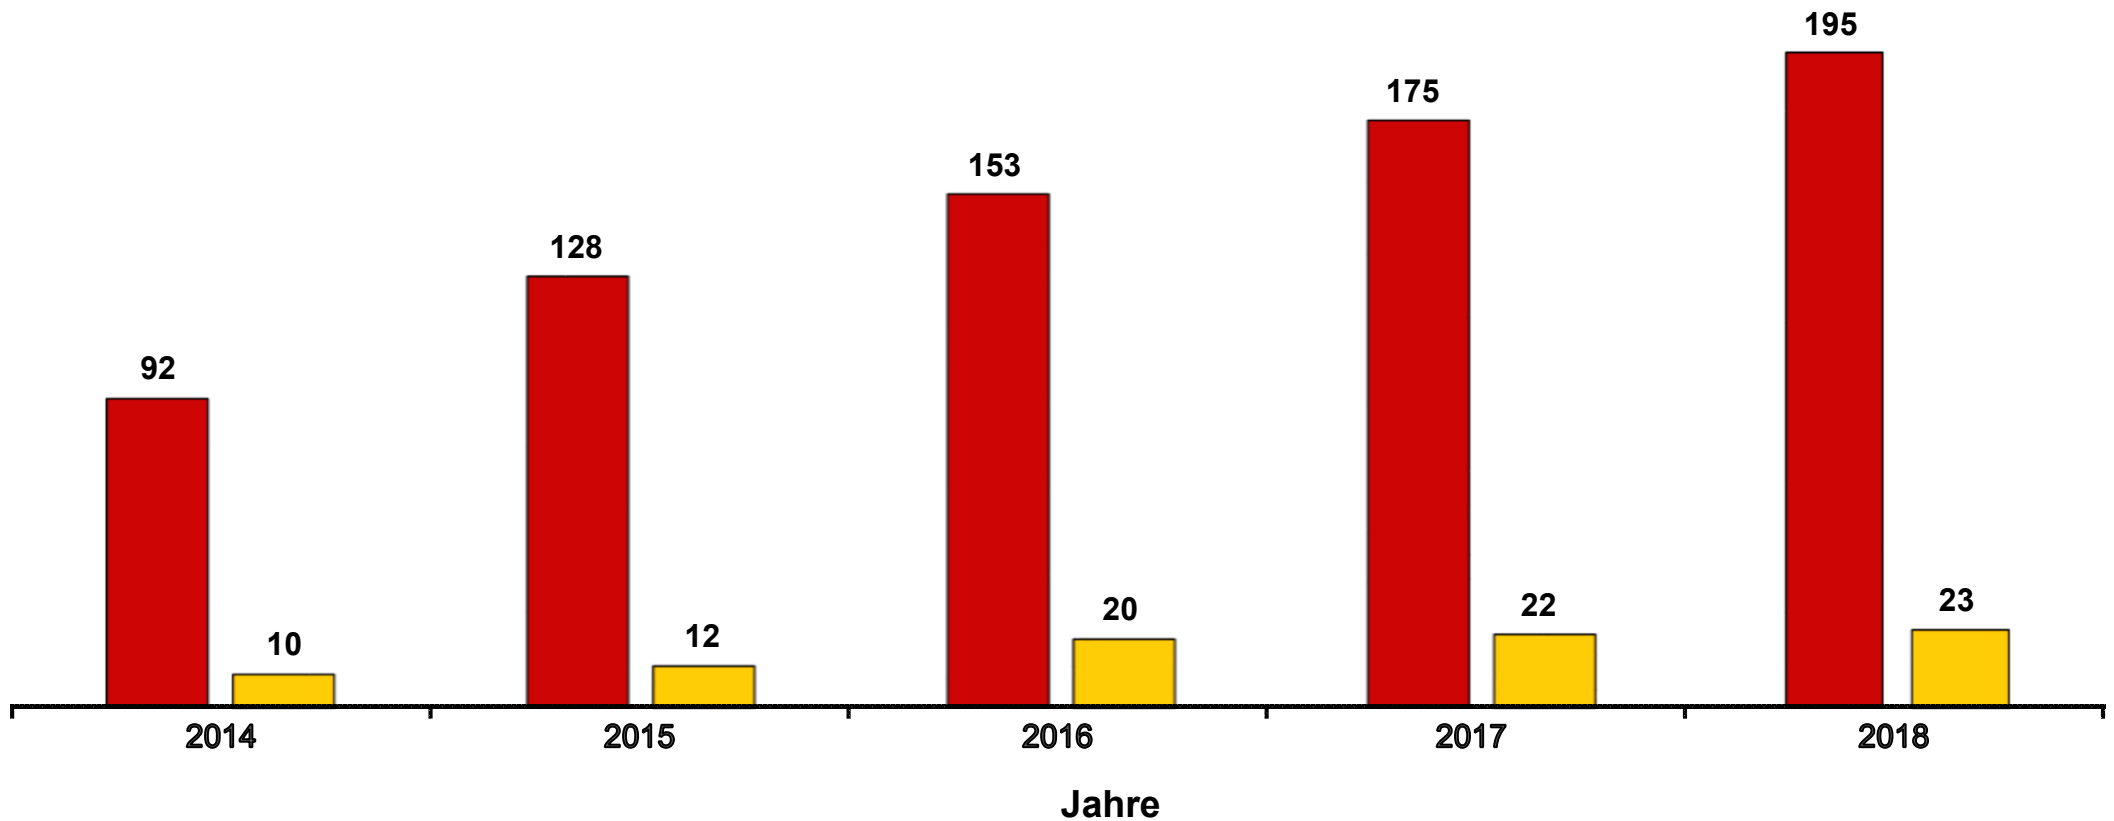

Ein- und Ausfuhr von Himbeeren nach/aus Deutschland in den Jahren 2014 bis 2018 in Mio. Euro

Werte bis 2017 endgültig.

Datenbankabfrage: März 2019.

 Einfuhr  Ausfuhr