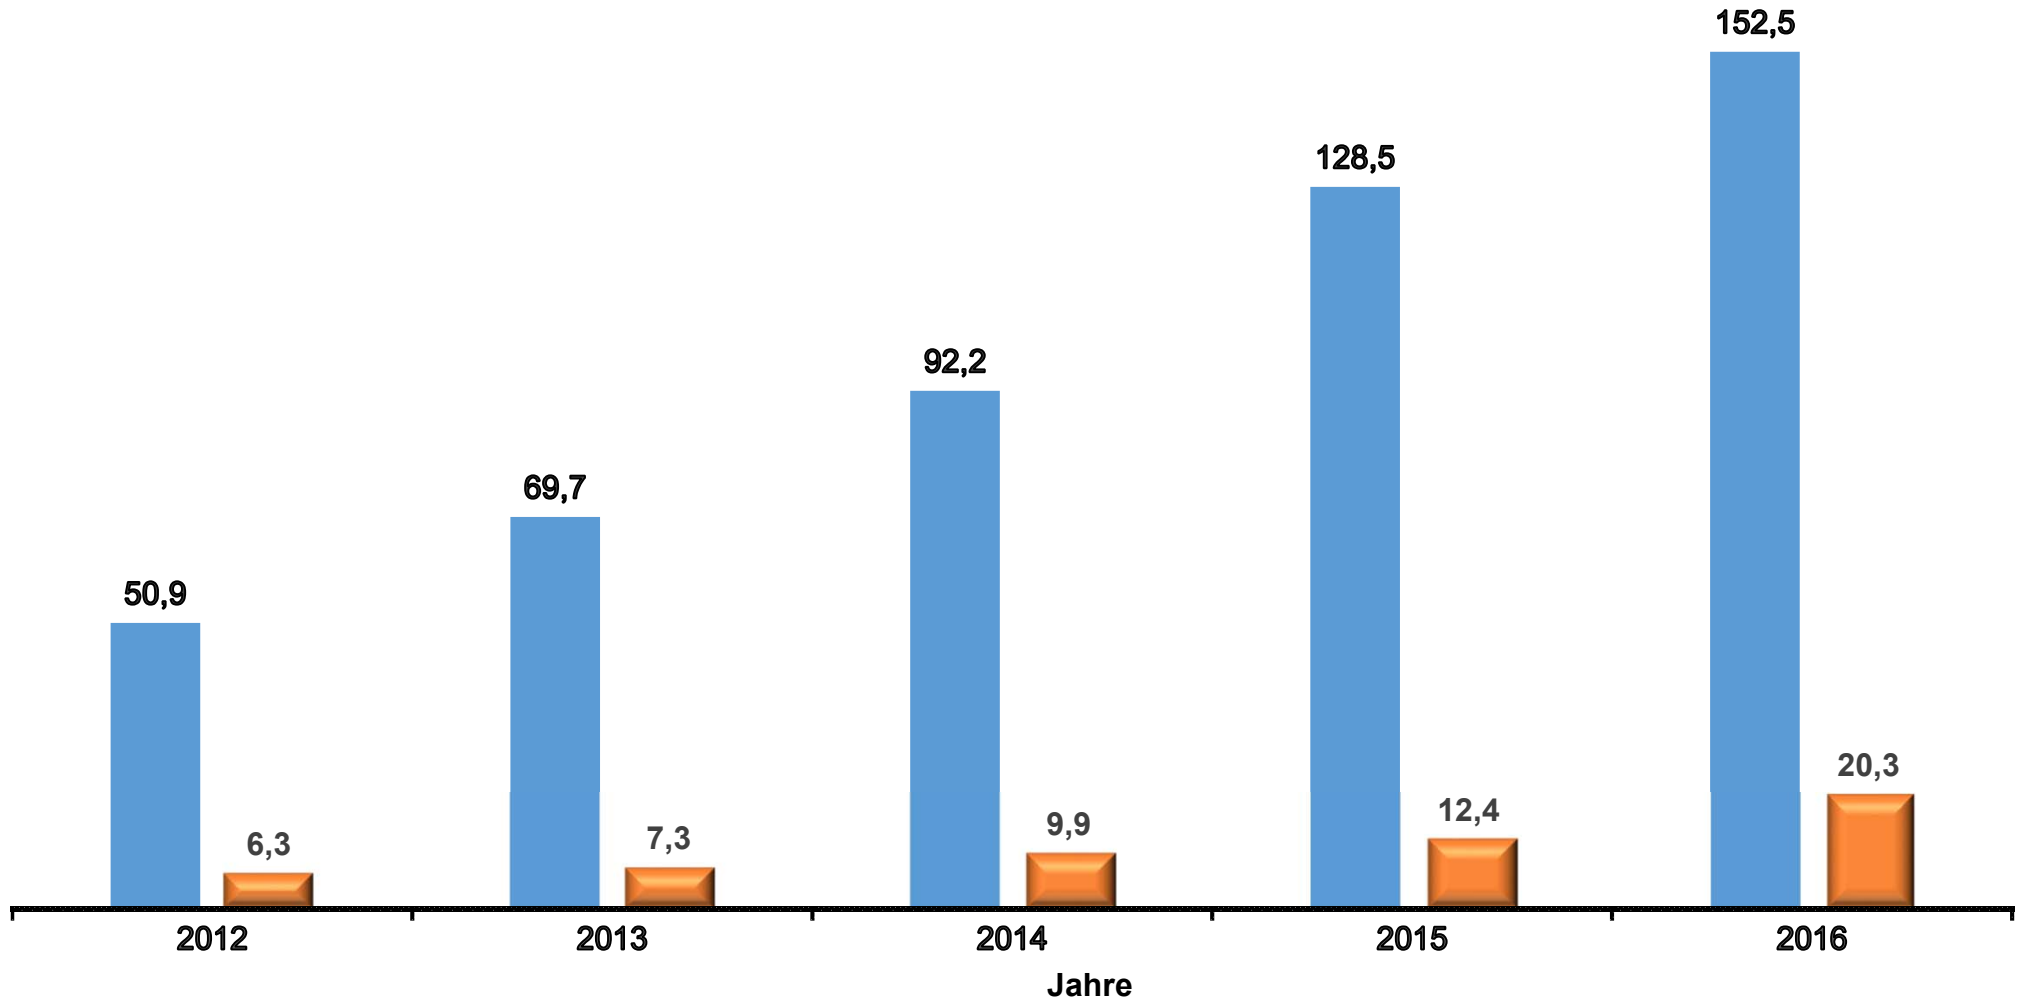

Ein- und Ausfuhr von Himbeeren nach/aus Deutschland in den Jahren 2012 bis 2016 in Mio. Euro

Werte bis 2015 endgültig.

Stand Datenbankabfrage: Juli 2017

 Einfuhr

 Ausfuhr