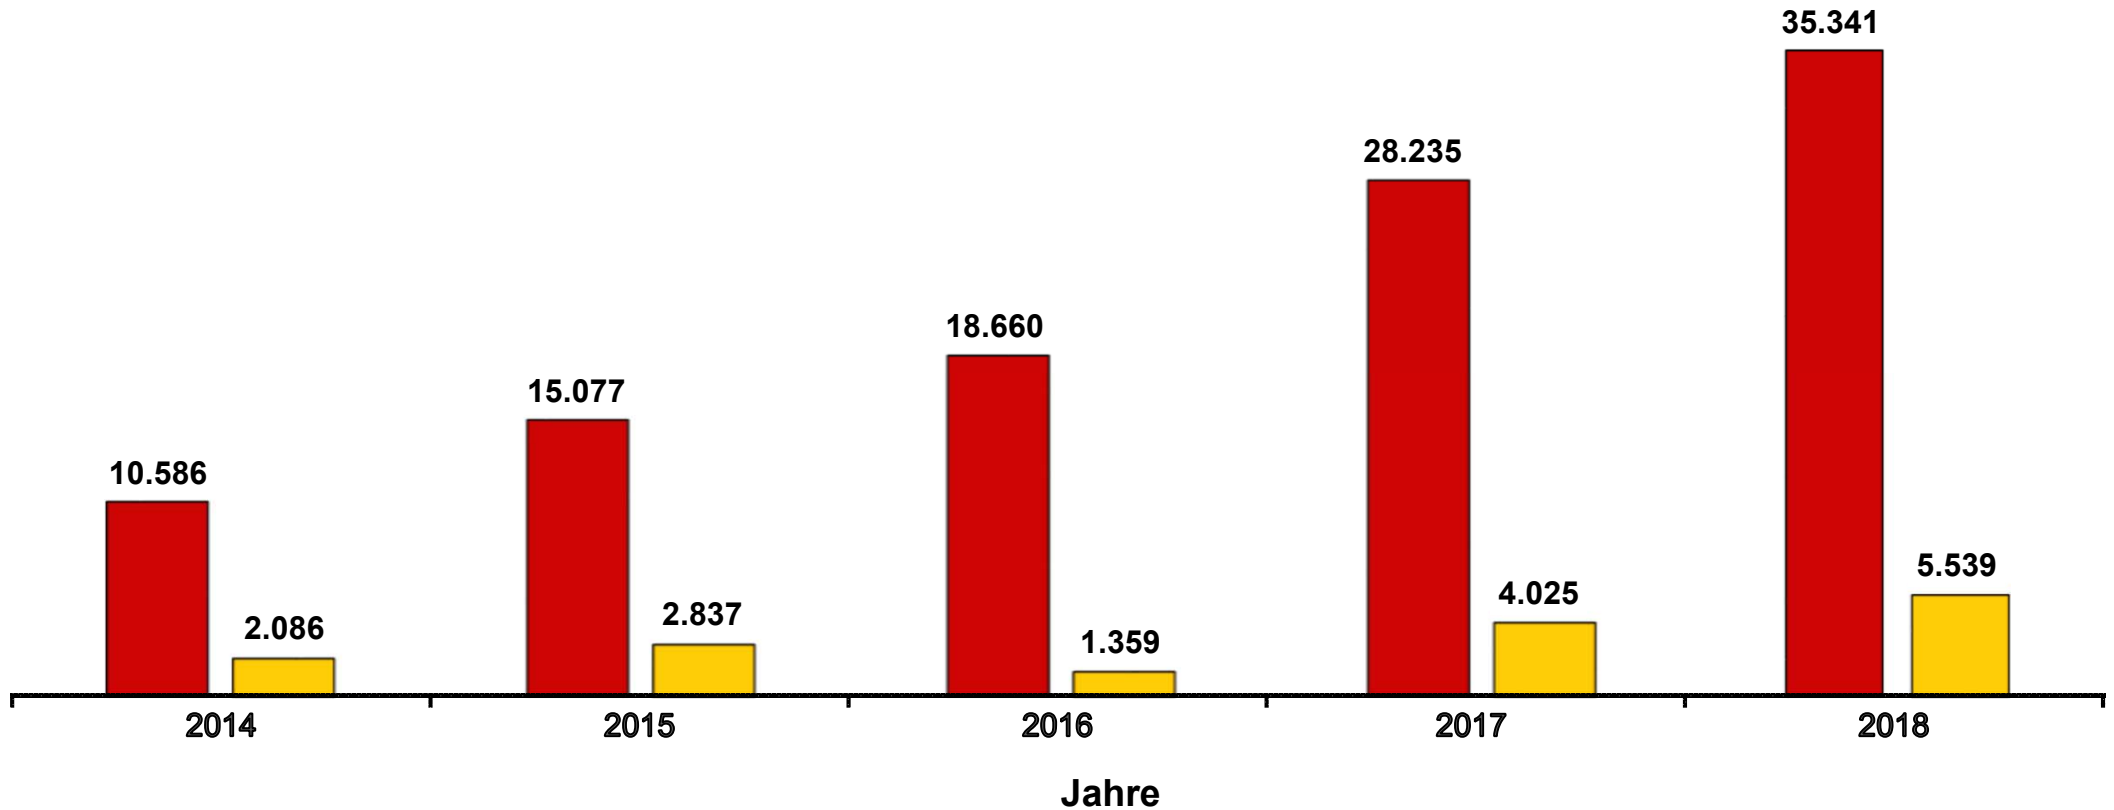

Ein- und Ausfuhr von Heidelbeeren nach/aus Deutschland in den Jahren 2014 bis 2018 in Tonnen

Werte bis 2017 endgültig.

Datenbankabfrage: März 2019.

 Einfuhr  Ausfuhr