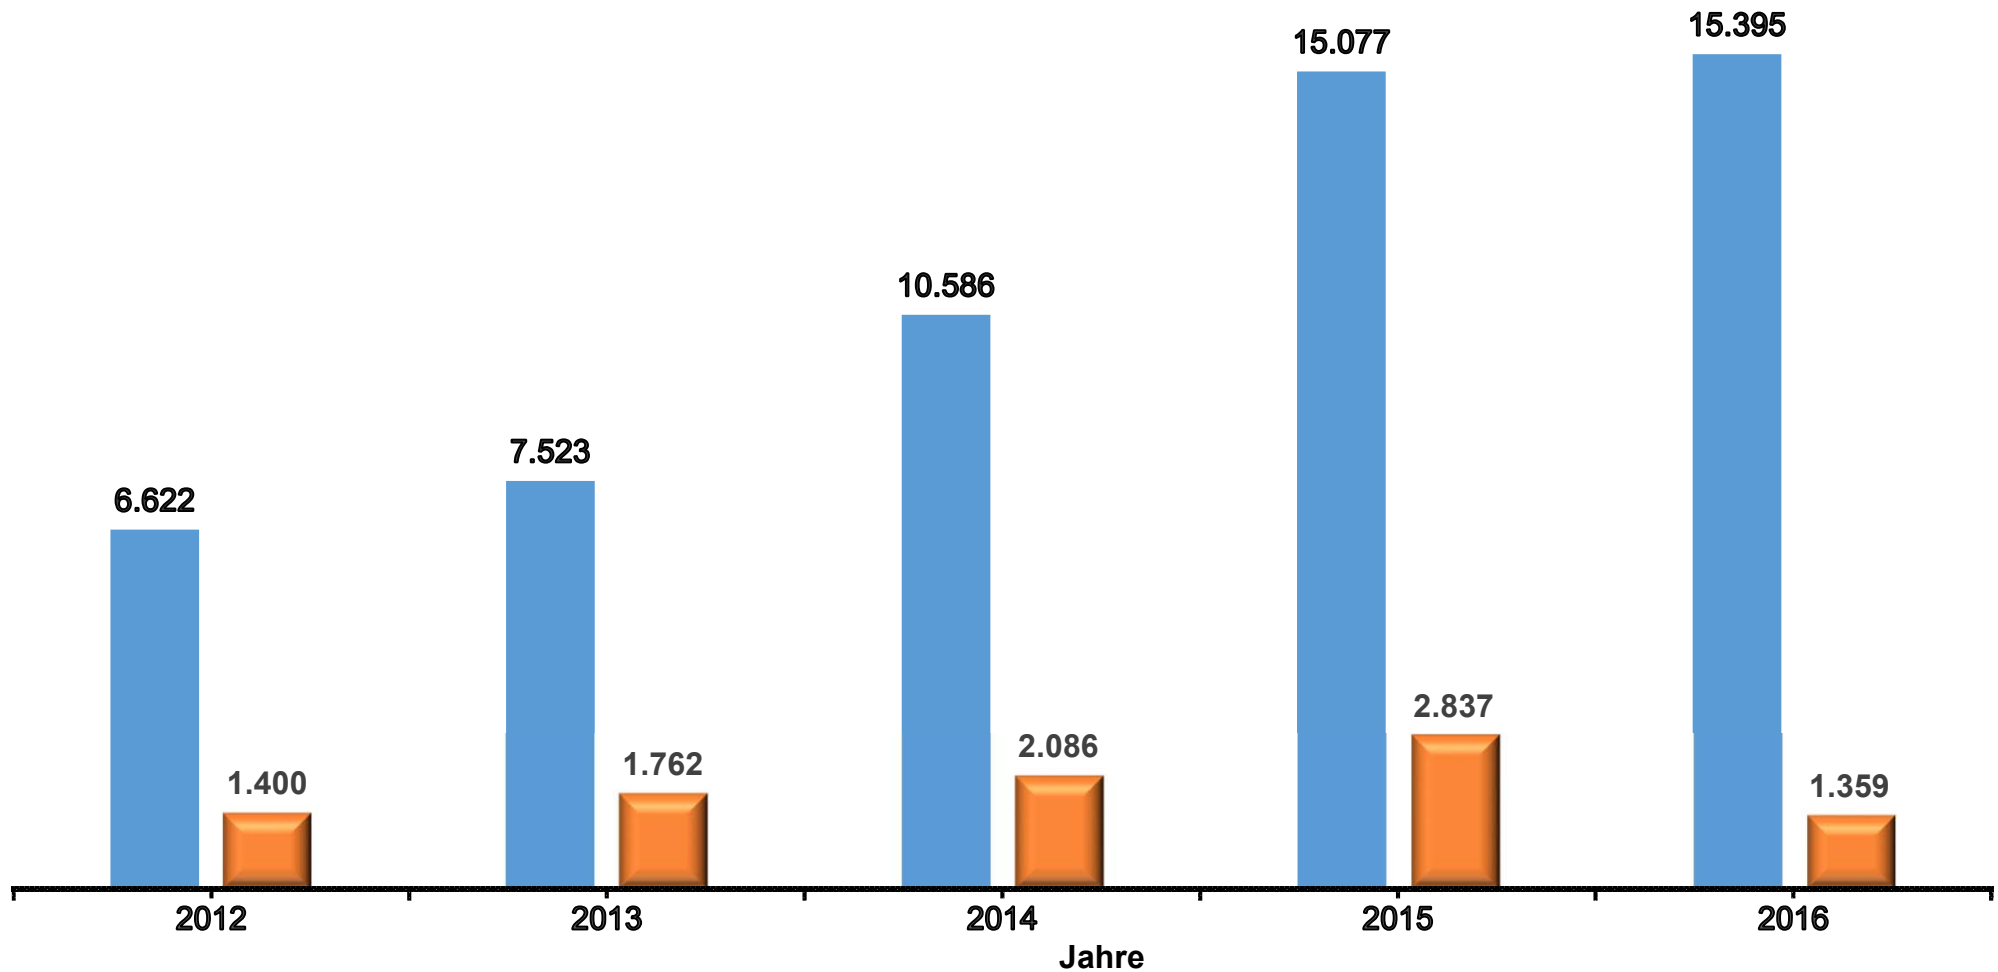

Ein- und Ausfuhr von Heidelbeeren nach/aus Deutschland in den Jahren 2012 bis 2016 in Tonnen

Werte bis 2015 endgültig.

Stand Datenbankabfrage: Juli 2017

 Einfuhr

 Ausfuhr

Quelle: Statistisches Bundesamt, BZL