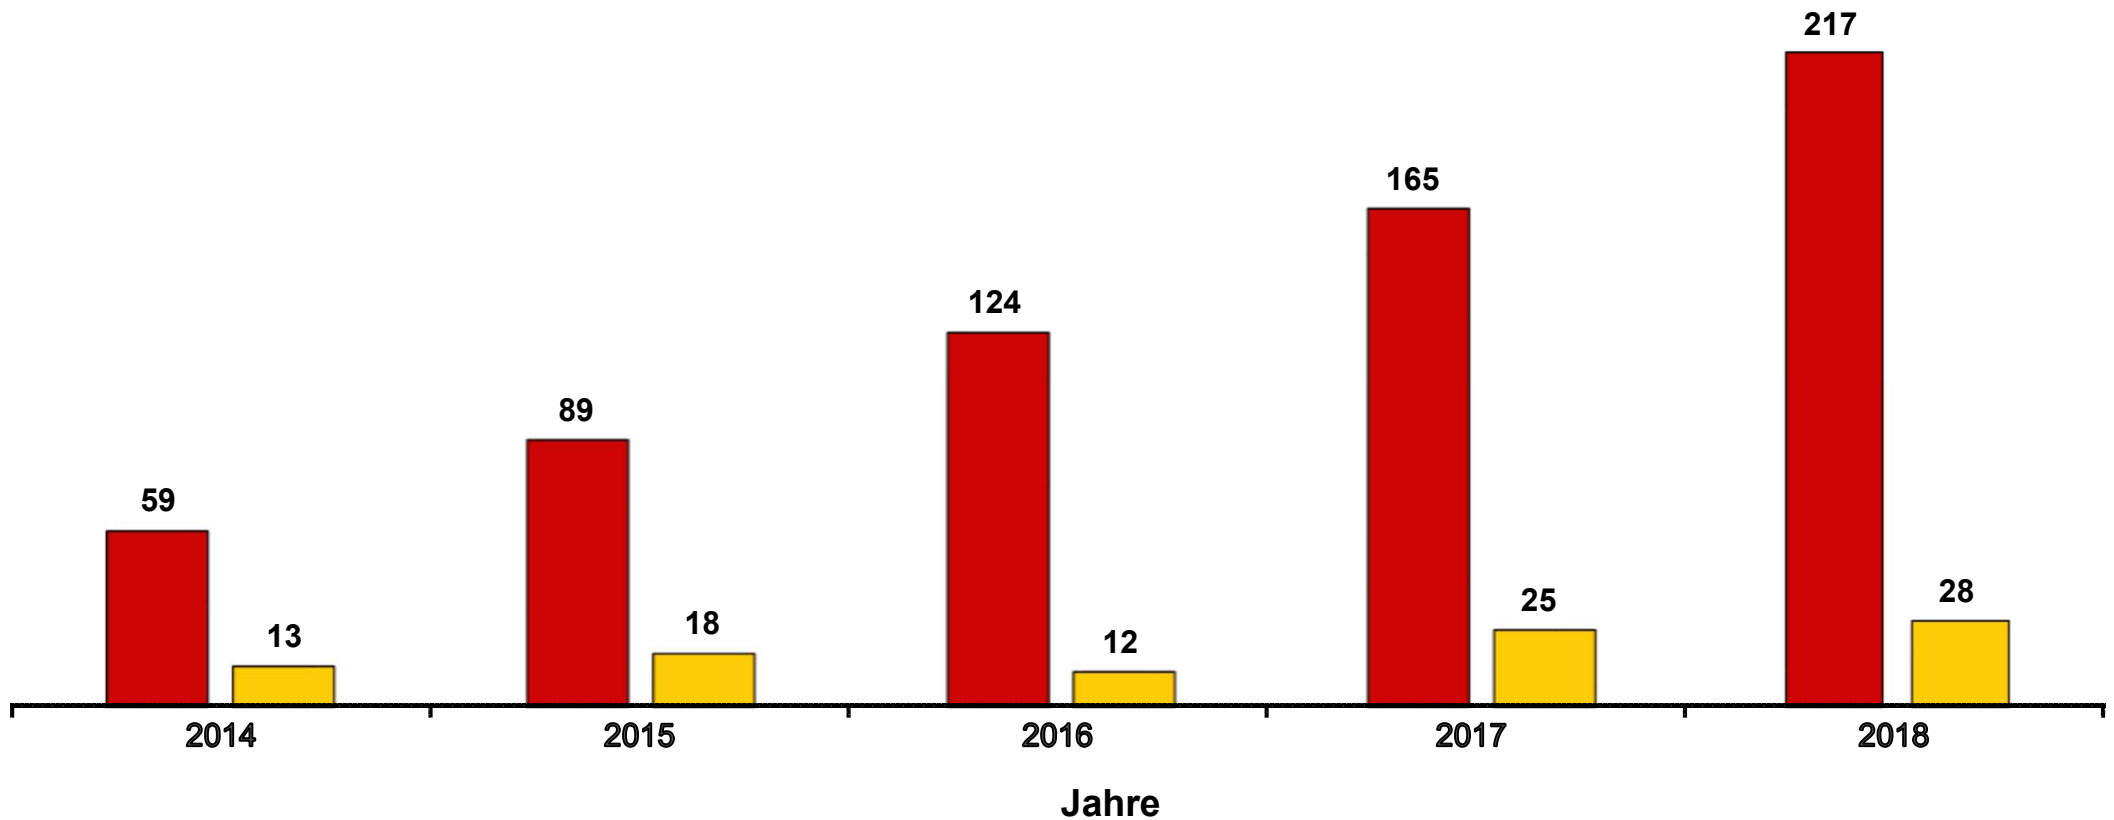

Ein- und Ausfuhr von Heidelbeeren nach/aus Deutschland in den Jahren 2014 bis 2018 in Mio. Euro

Werte bis 2017 endgültig.

Datenbankabfrage: März 2019.

 **Einfuhr**  **Ausfuhr**