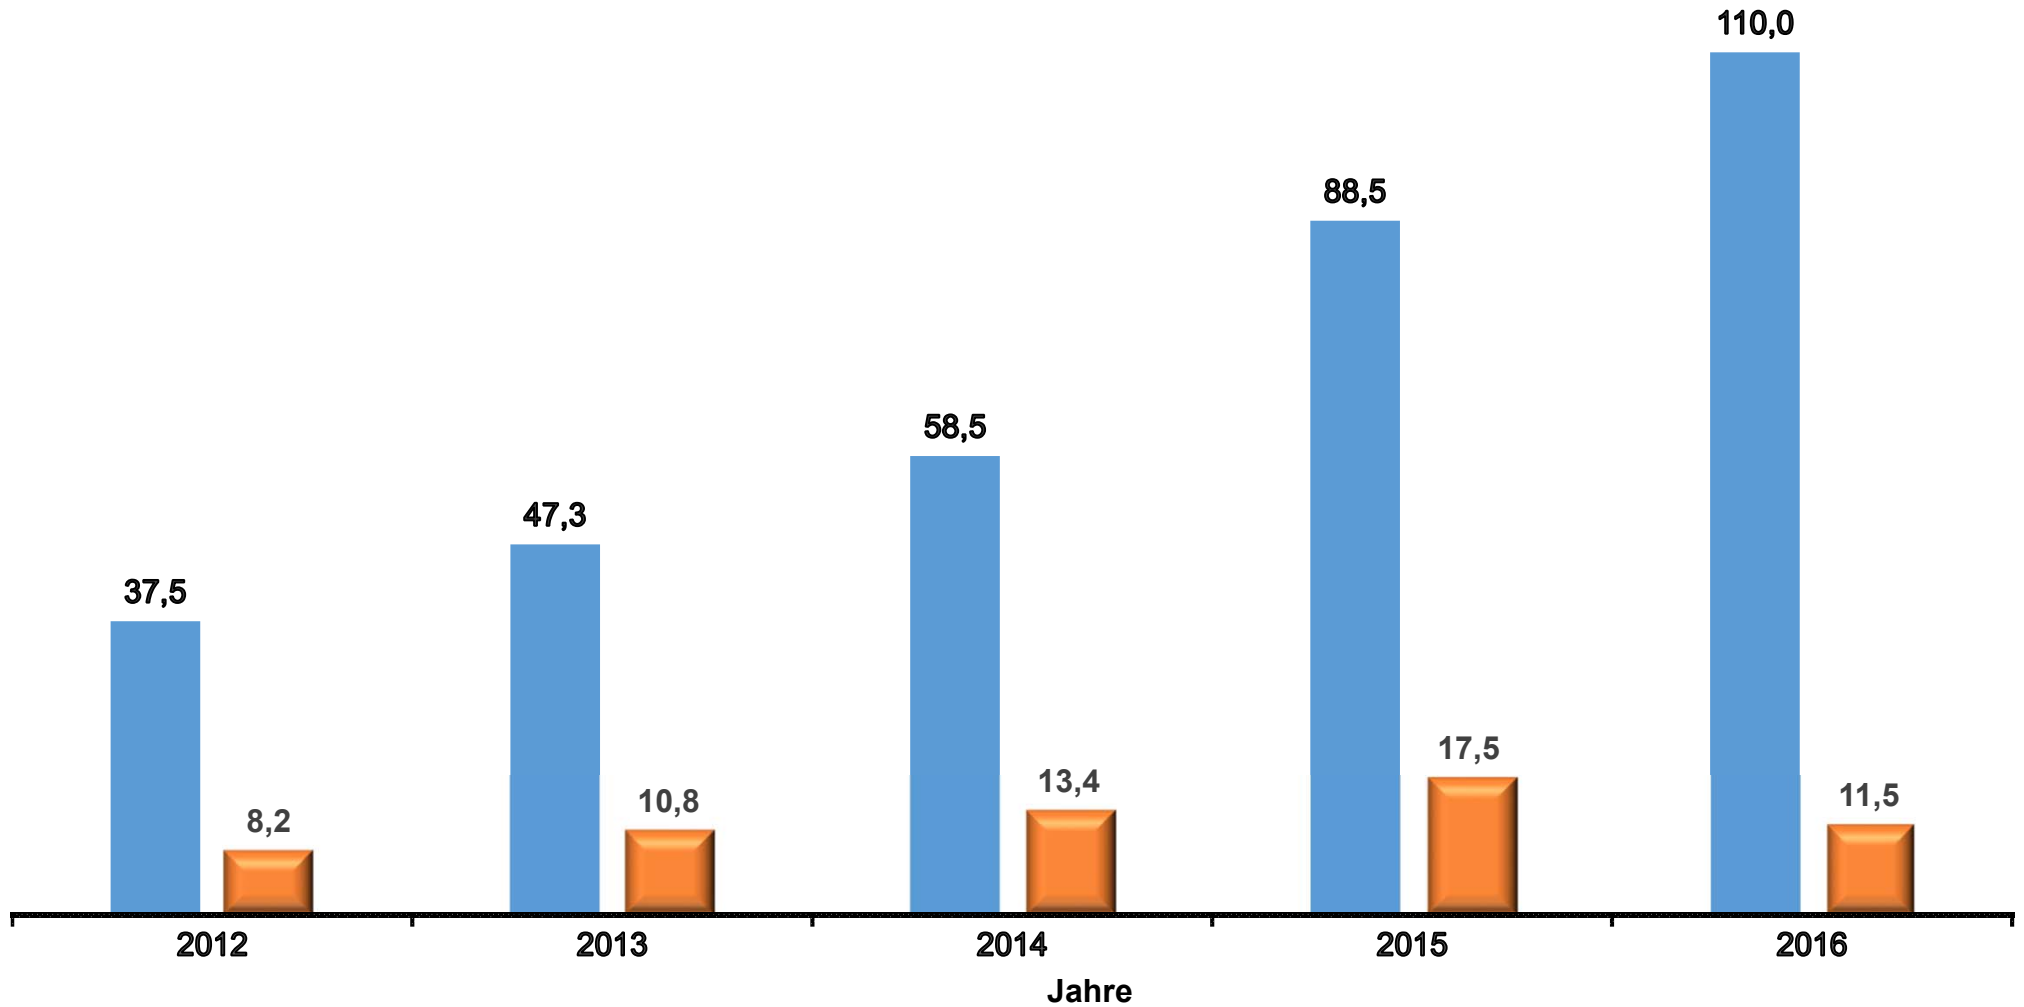

Ein- und Ausfuhr von Heidelbeeren nach/aus Deutschland in den Jahren 2012 bis 2016 in Mio. Euro

Werte bis 2015 endgültig.

Stand Datenbankabfrage: Juli 2017

 Einfuhr

 Ausfuhr