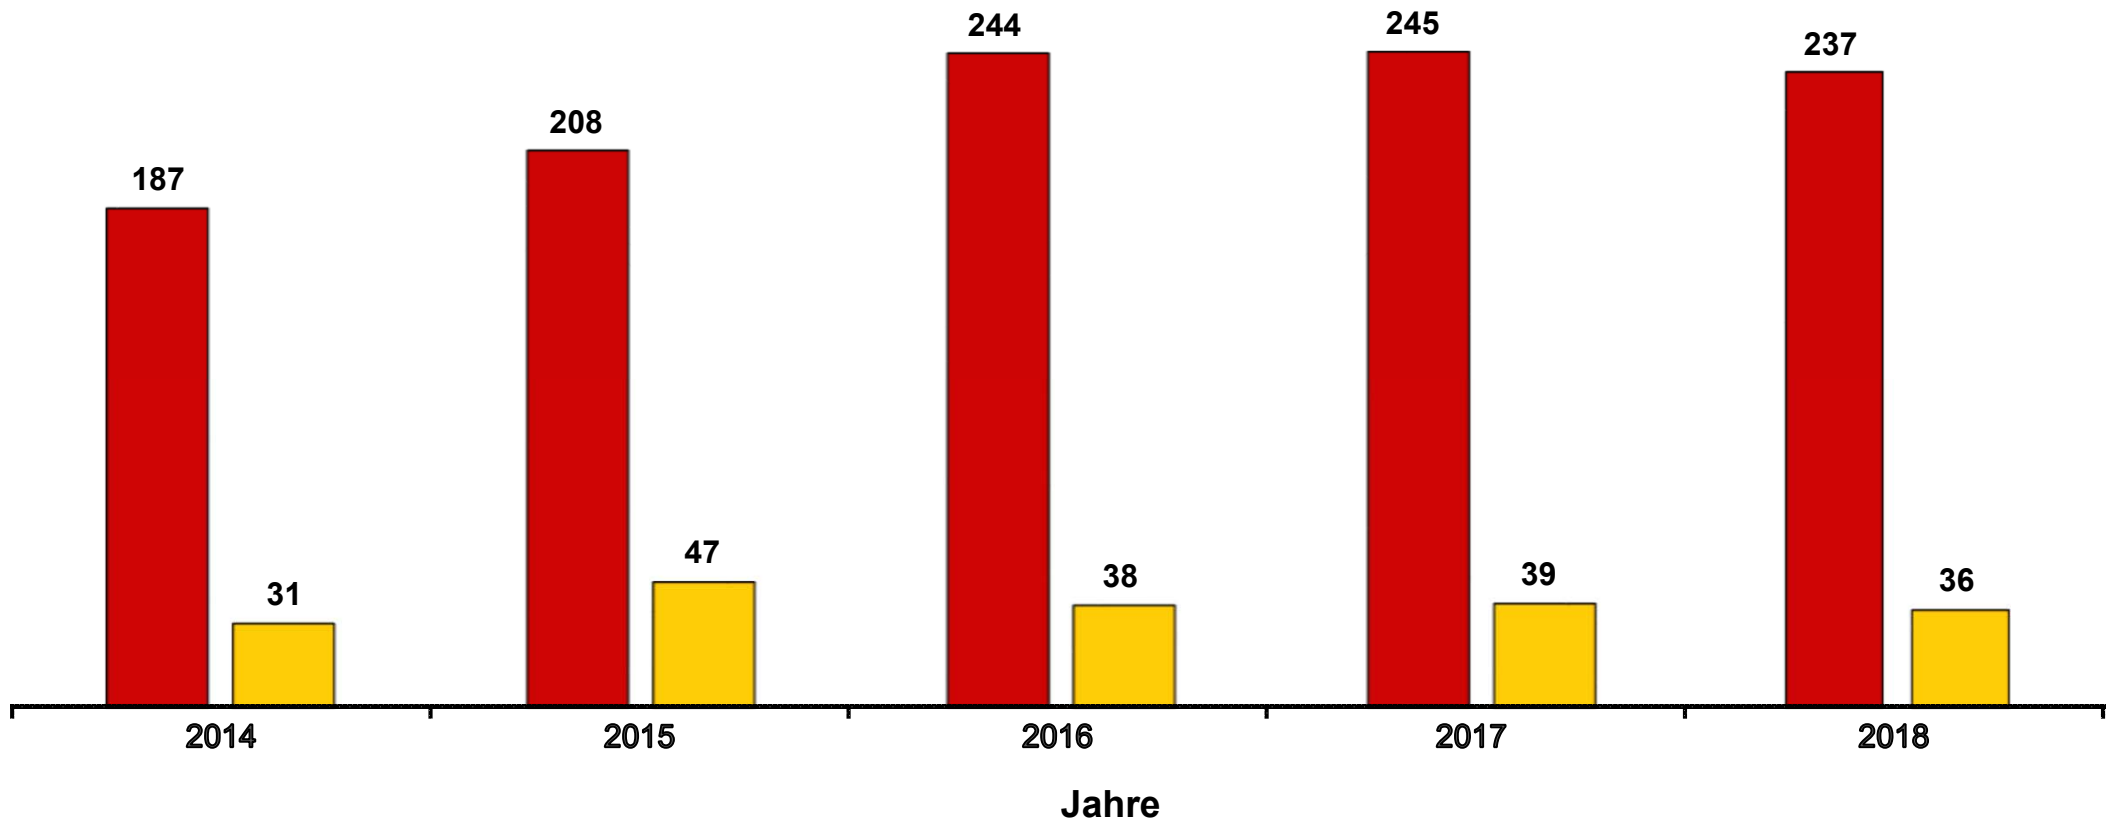

Ein- und Ausfuhr von Erdbeeren nach/aus Deutschland in den Jahren 2014 bis 2018 in Mio. Euro

Werte bis 2017 endgültig.

Datenbankabfrage: März 2019.

 Einfuhr  Ausfuhr