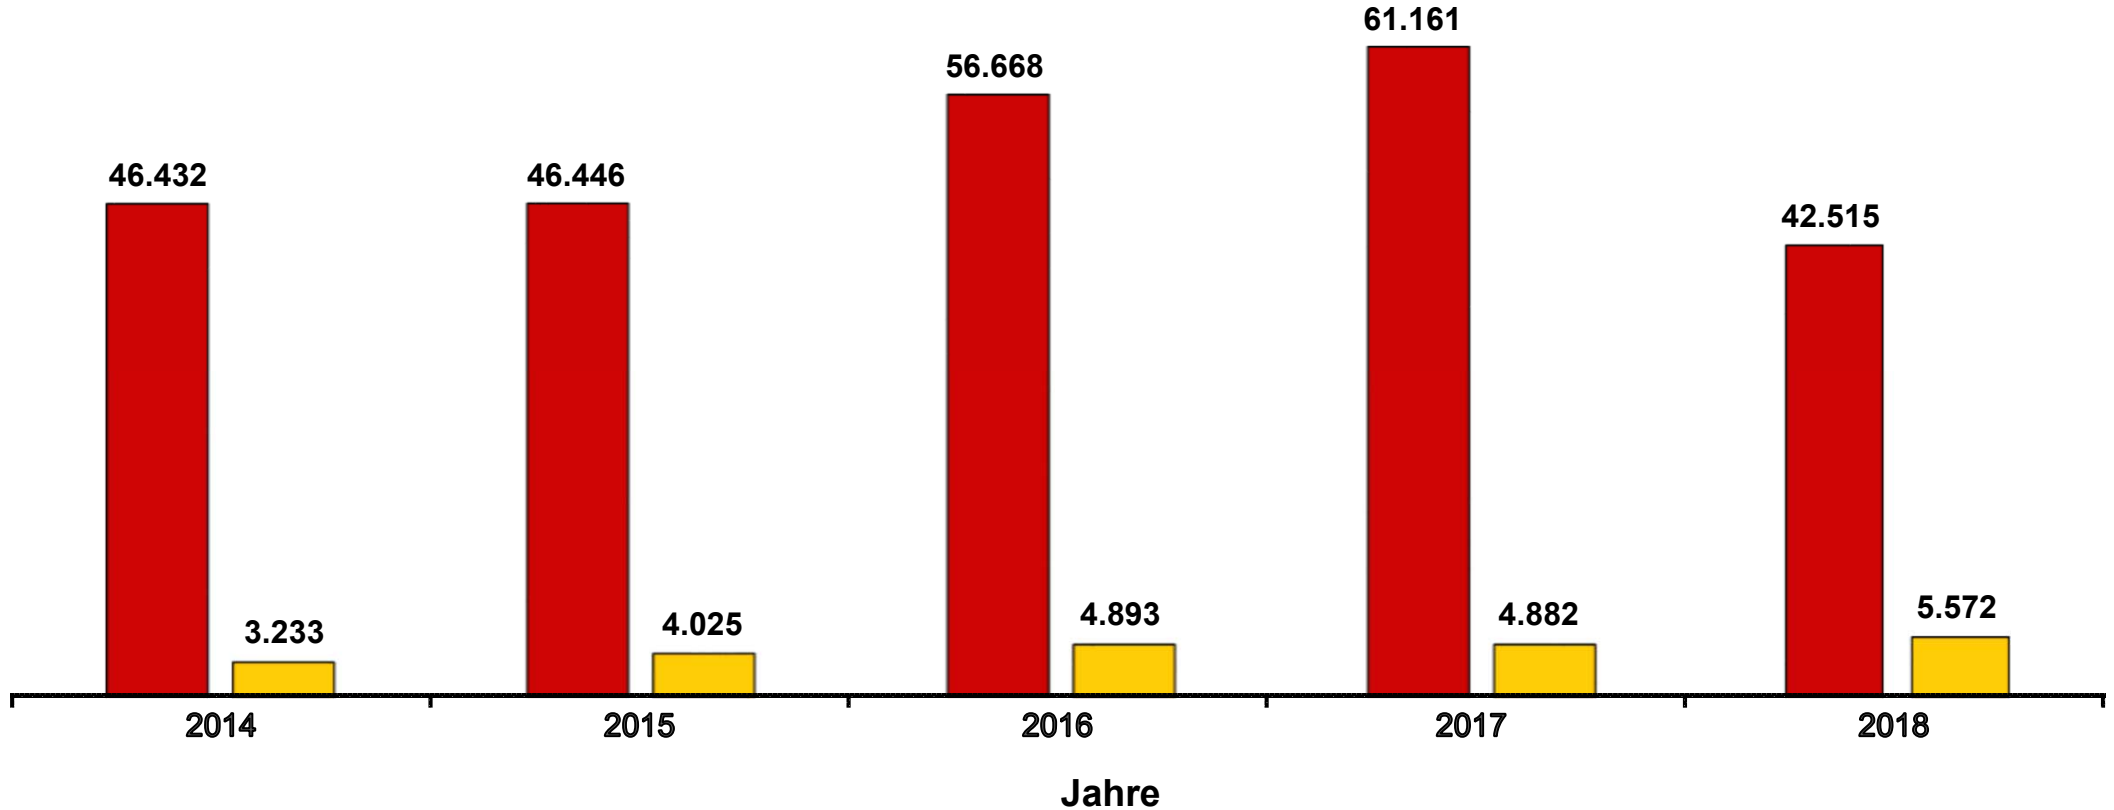

## Ein- und Ausfuhr von Pflaumen nach/aus Deutschland in den Jahren 2014 bis 2018 in Tonnen

Werte bis 2017 endgültig.

Datenbankabfrage: März 2019.

 **Einfuhr**     **Ausfuhr**