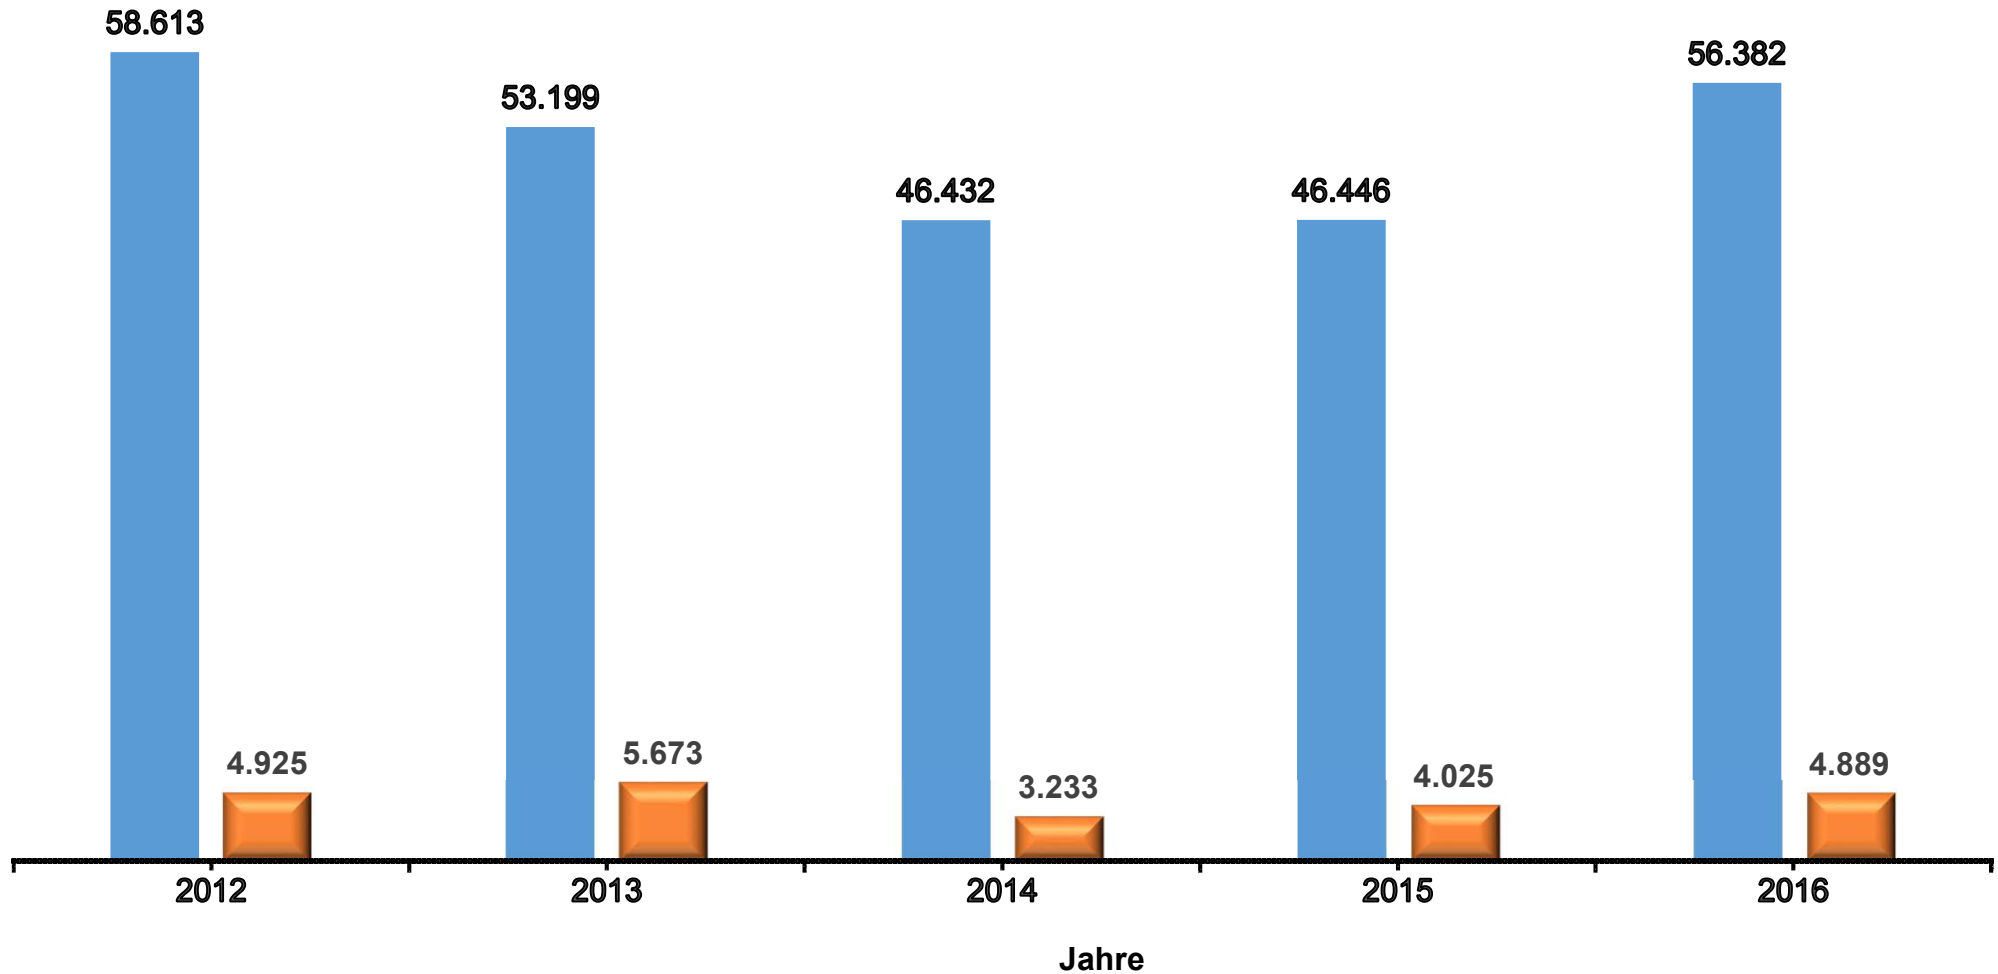

Ein- und Ausfuhr von Pflaumen nach/aus Deutschland in den Jahren 2012 bis 2016 in Tonnen

Werte bis 2015 endgültig.

Stand Datenbankabfrage: Juli 2017

 Einfuhr

 Ausfuhr

Quelle: Statistisches Bundesamt, BZL