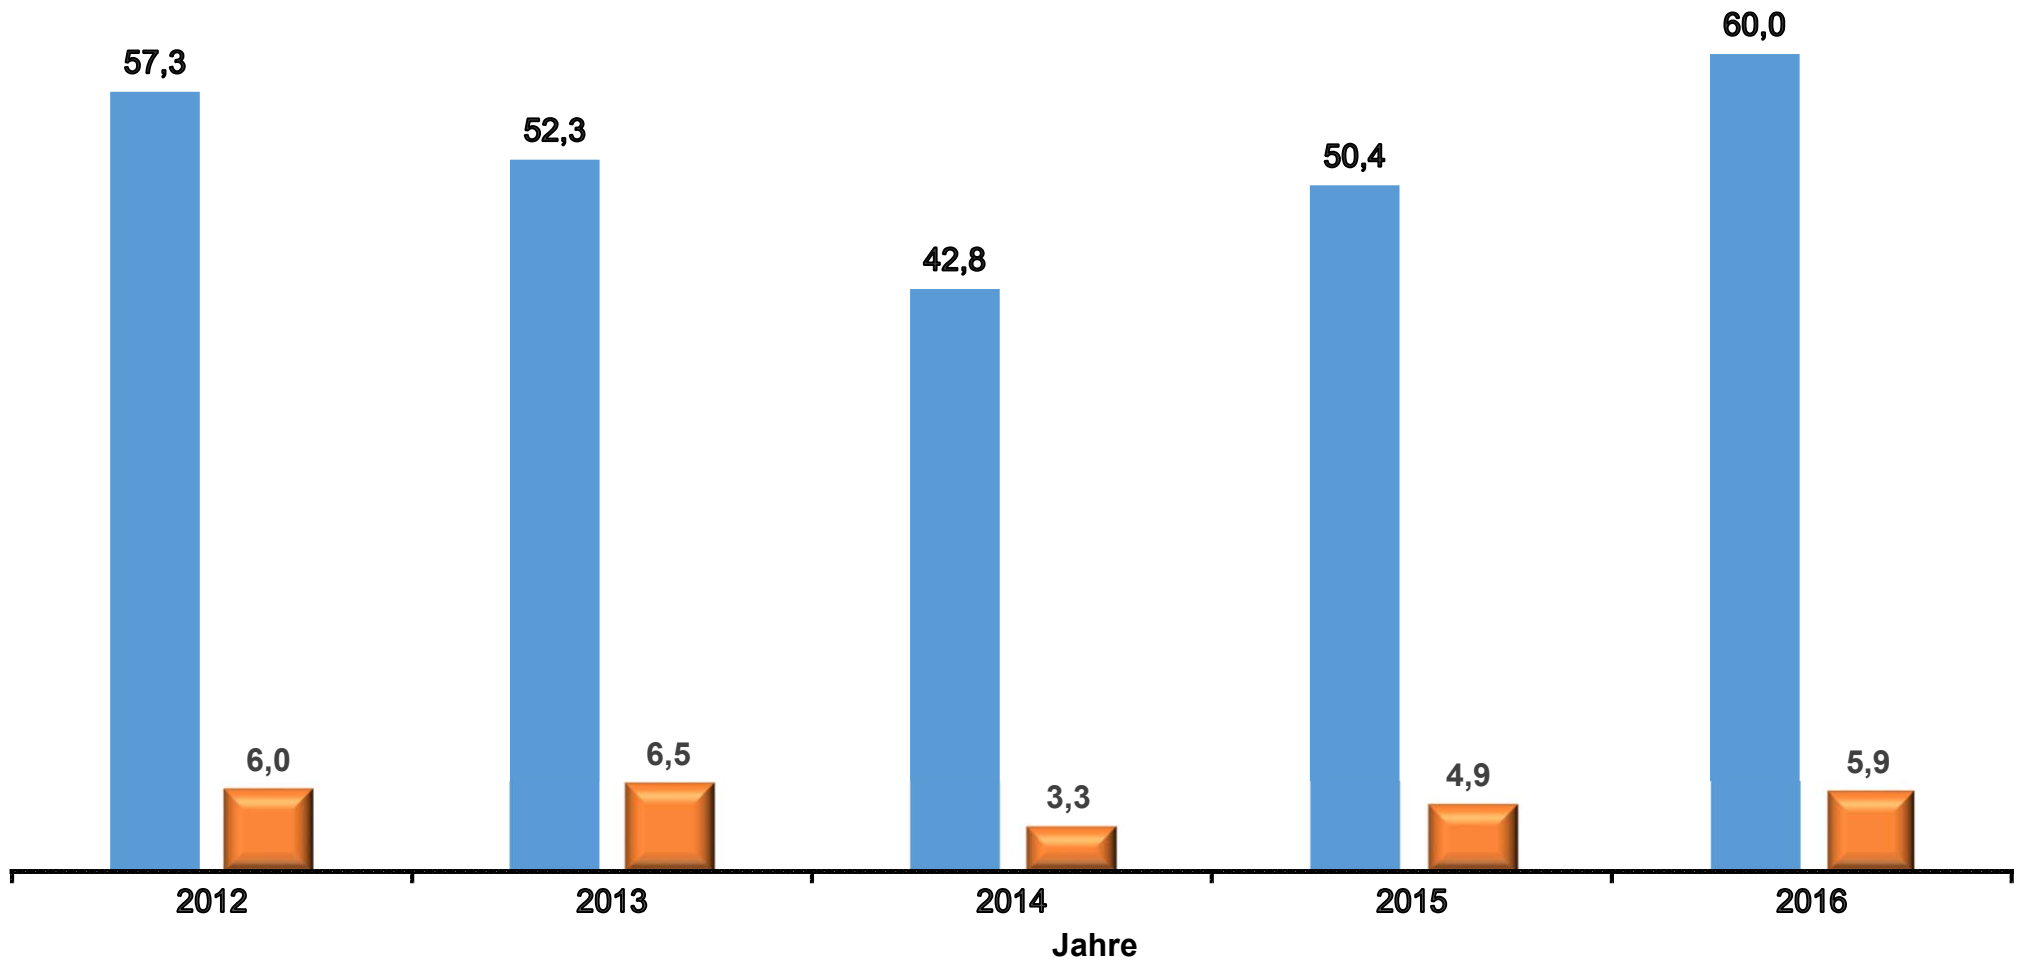

Ein- und Ausfuhr von Pflaumen nach/aus Deutschland in den Jahren 2012 bis 2016 in Mio. Euro

Werte bis 2015 endgültig.

Stand Datenbankabfrage: Juli 2017

 Einfuhr

 Ausfuhr