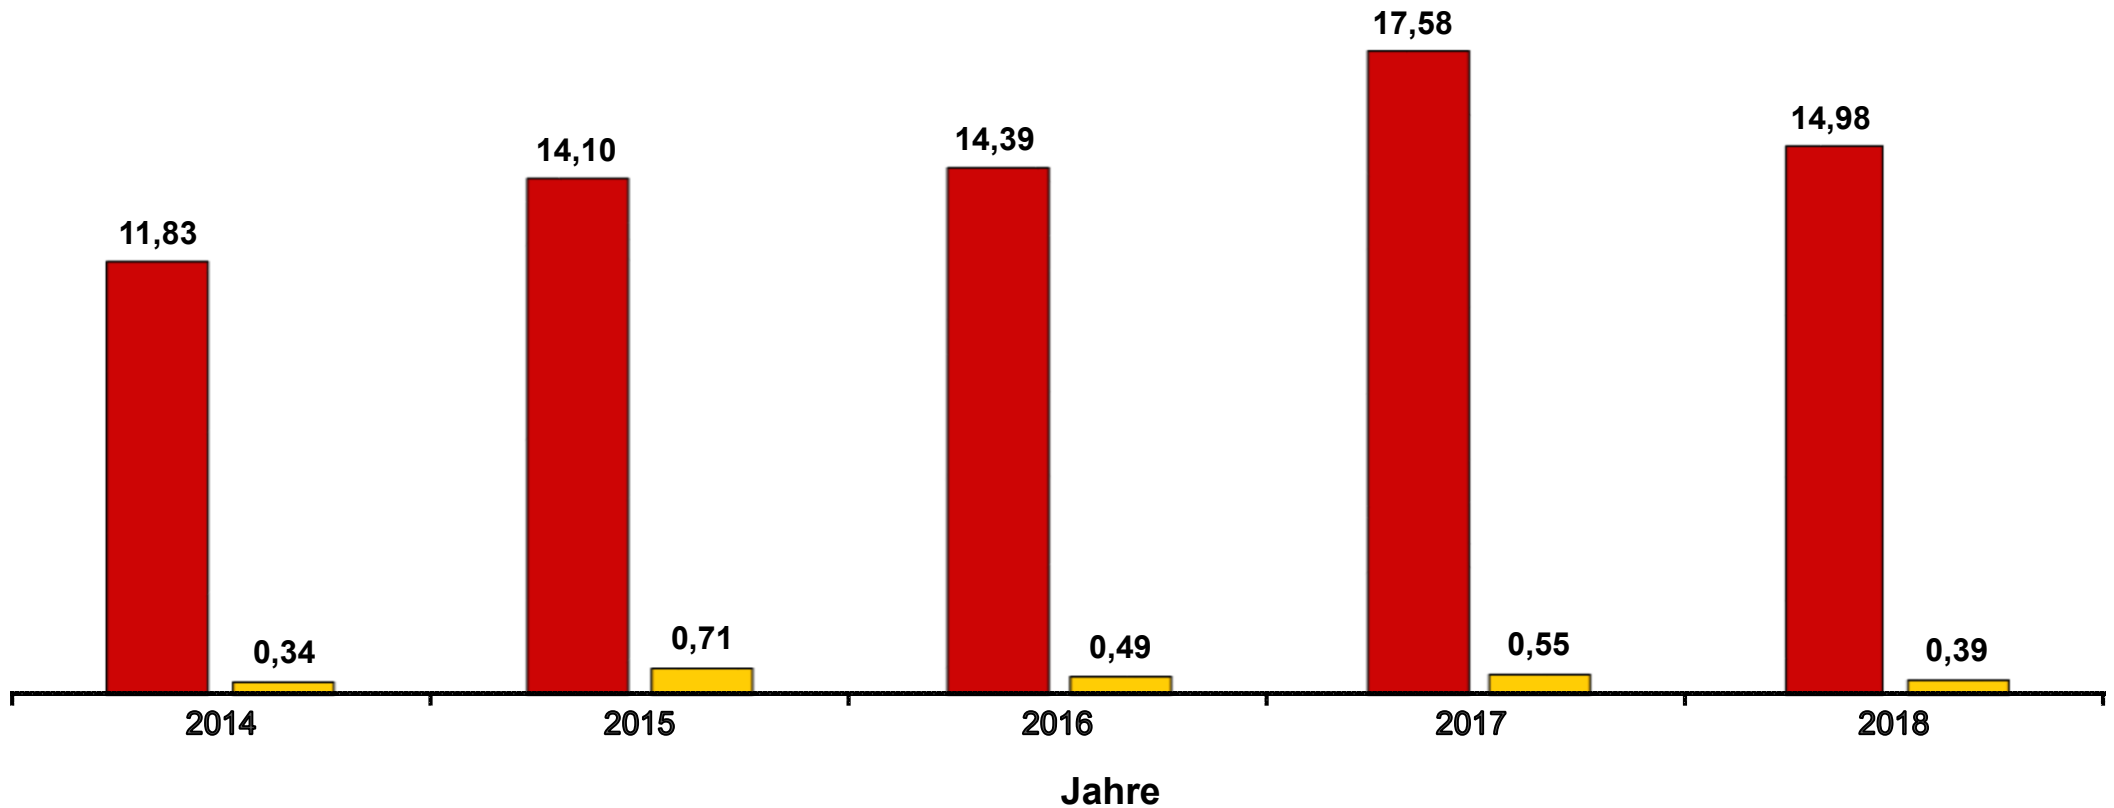

Ein- und Ausfuhr von Sauerkirschen nach/aus Deutschland in den Jahren 2014 bis 2018 in Mio. Euro

Werte bis 2017 endgültig.

Datenbankabfrage: März 2019.

 **Einfuhr**  **Ausfuhr**