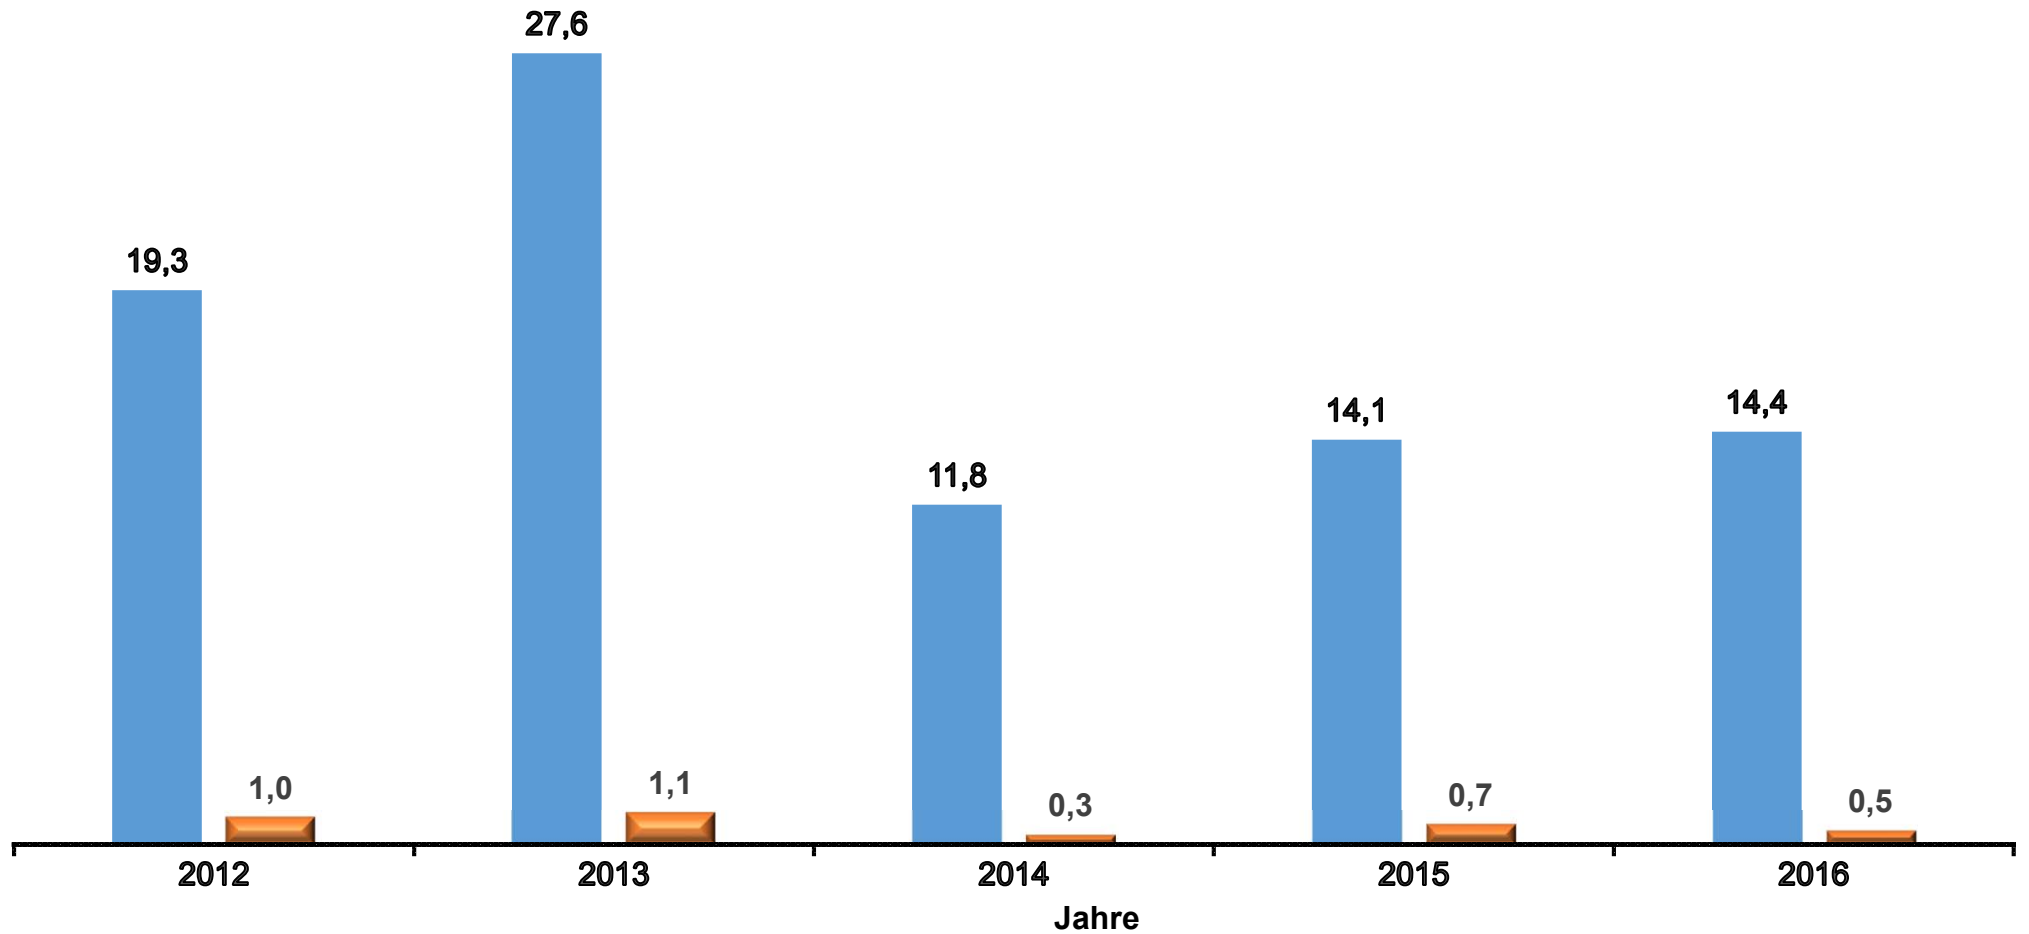

## Ein- und Ausfuhr von Sauerkirschen nach/aus Deutschland in den Jahren 2012 bis 2016 in Mio. Euro

Werte bis 2015 endgültig.

Stand Datenbankabfrage: Juli 2017

 Einfuhr

 Ausfuhr