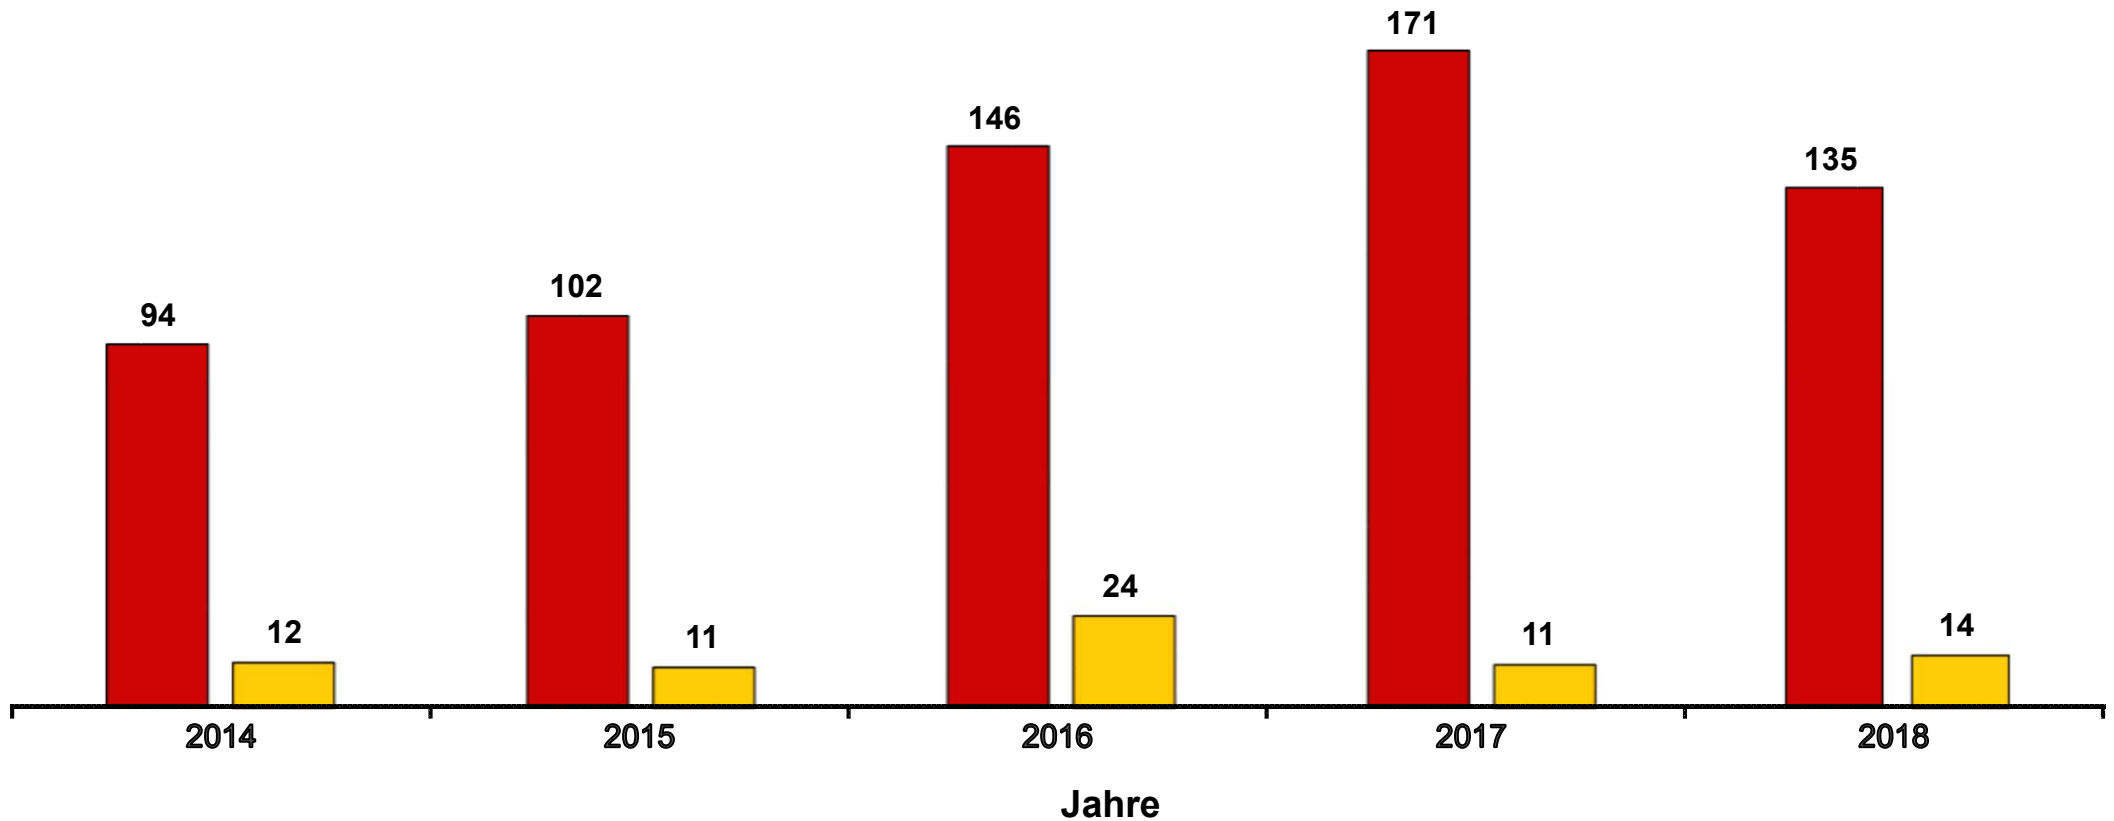

Ein- und Ausfuhr von Süßkirschen nach/aus Deutschland in den Jahren 2014 bis 2018 in Mio. Euro

Werte bis 2017 endgültig.

Datenbankabfrage: März 2019.

 **Einfuhr**  **Ausfuhr**