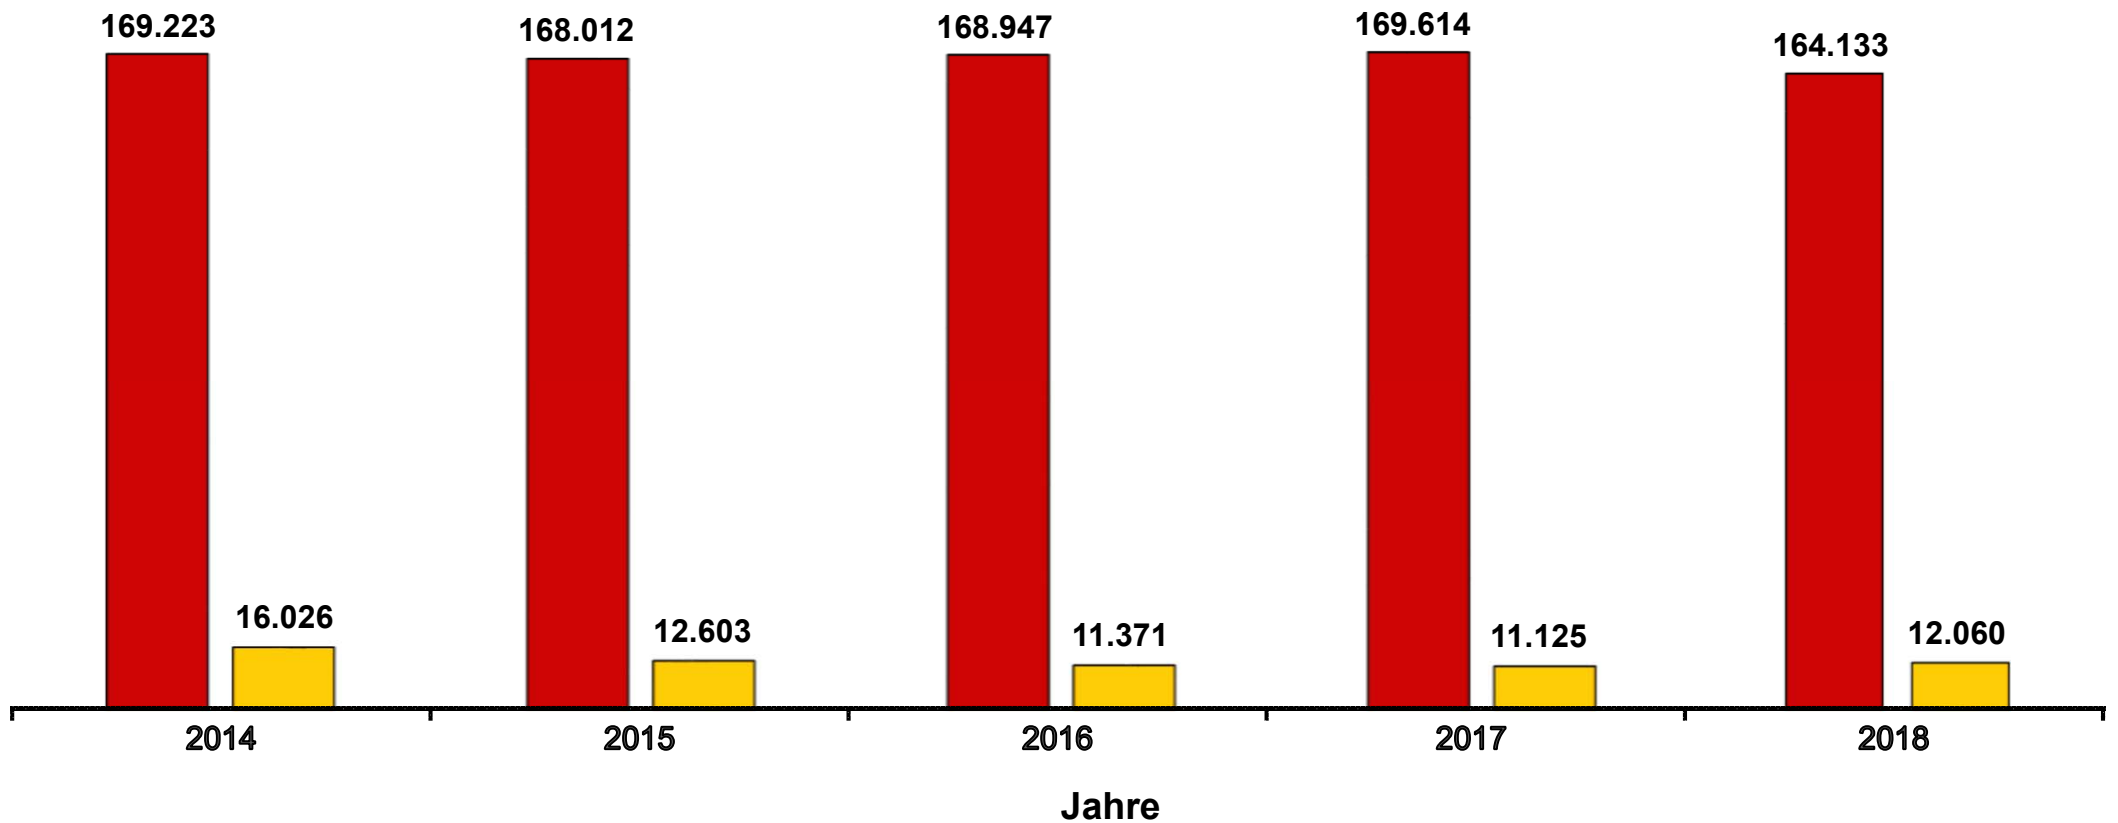

## Ein- und Ausfuhr von Tafelbirnen nach/aus Deutschland in den Jahren 2014 bis 2018 in Tonnen

Werte bis 2017 endgültig.

Datenbankabfrage: März 2019.

 **Einfuhr**     **Ausfuhr**