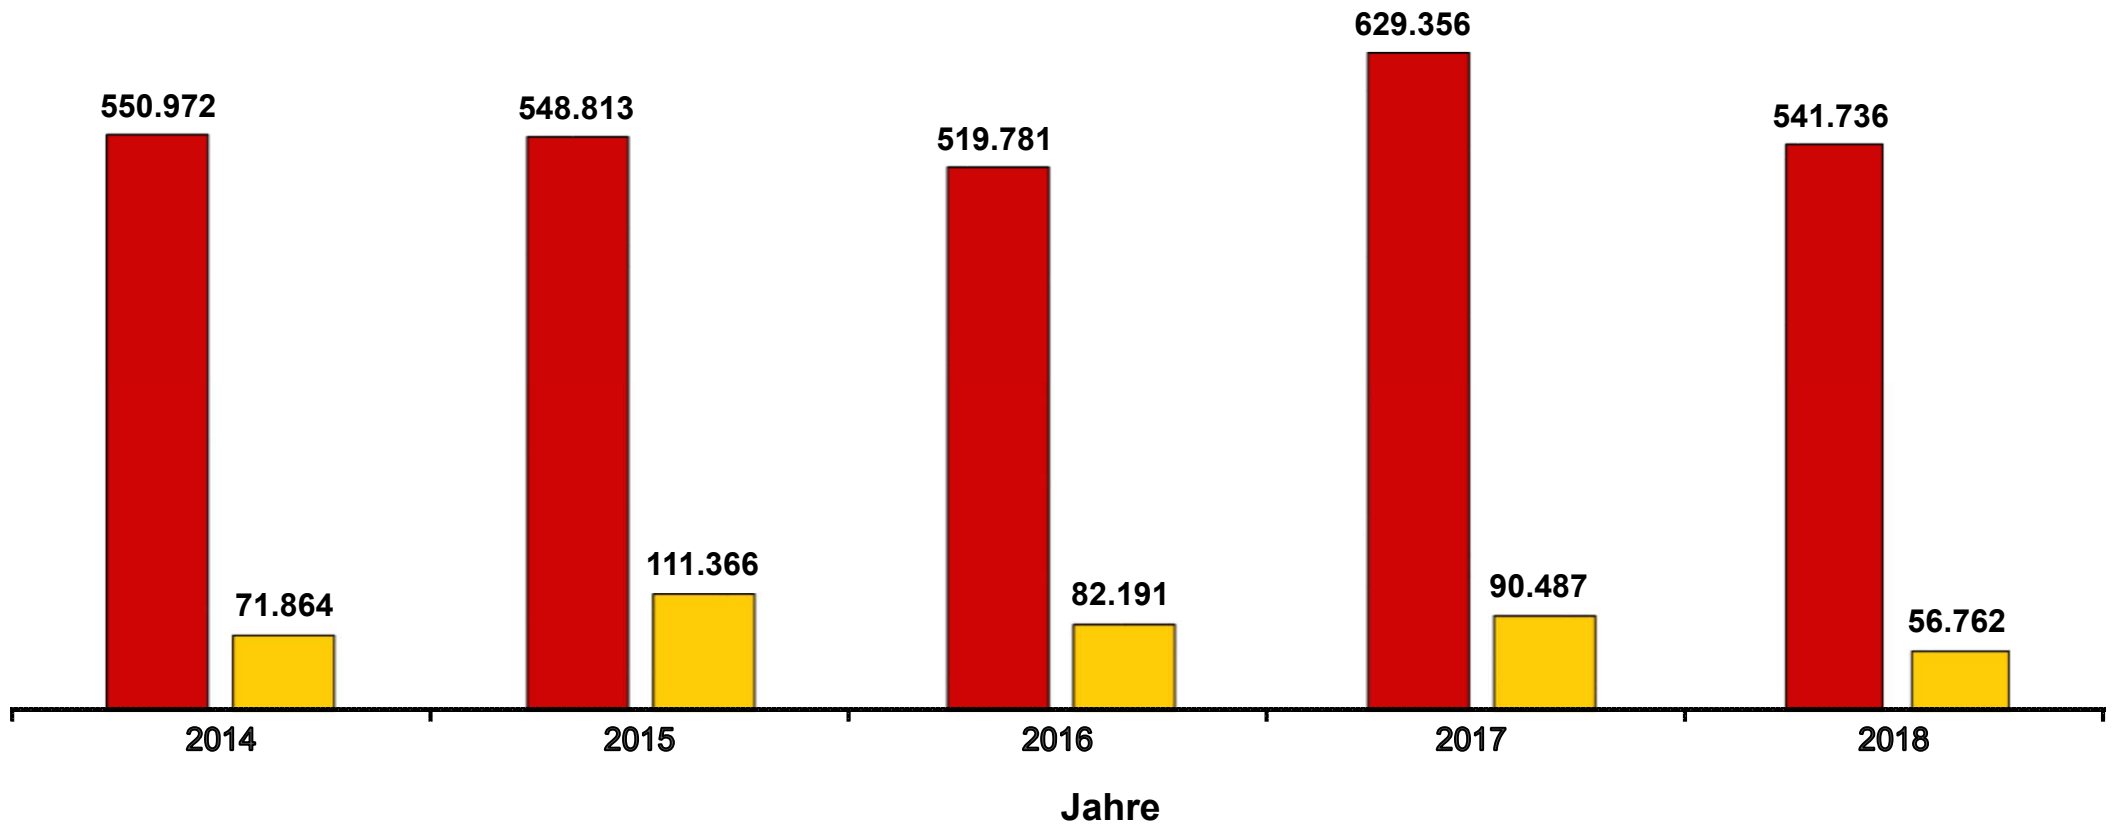

Ein- und Ausfuhr von Tafeläpfeln nach/aus Deutschland in den Jahren 2014 bis 2018 in Tonnen

Werte bis 2017 endgültig.

Datenbankabfrage: März 2019.

 Einfuhr  Ausfuhr