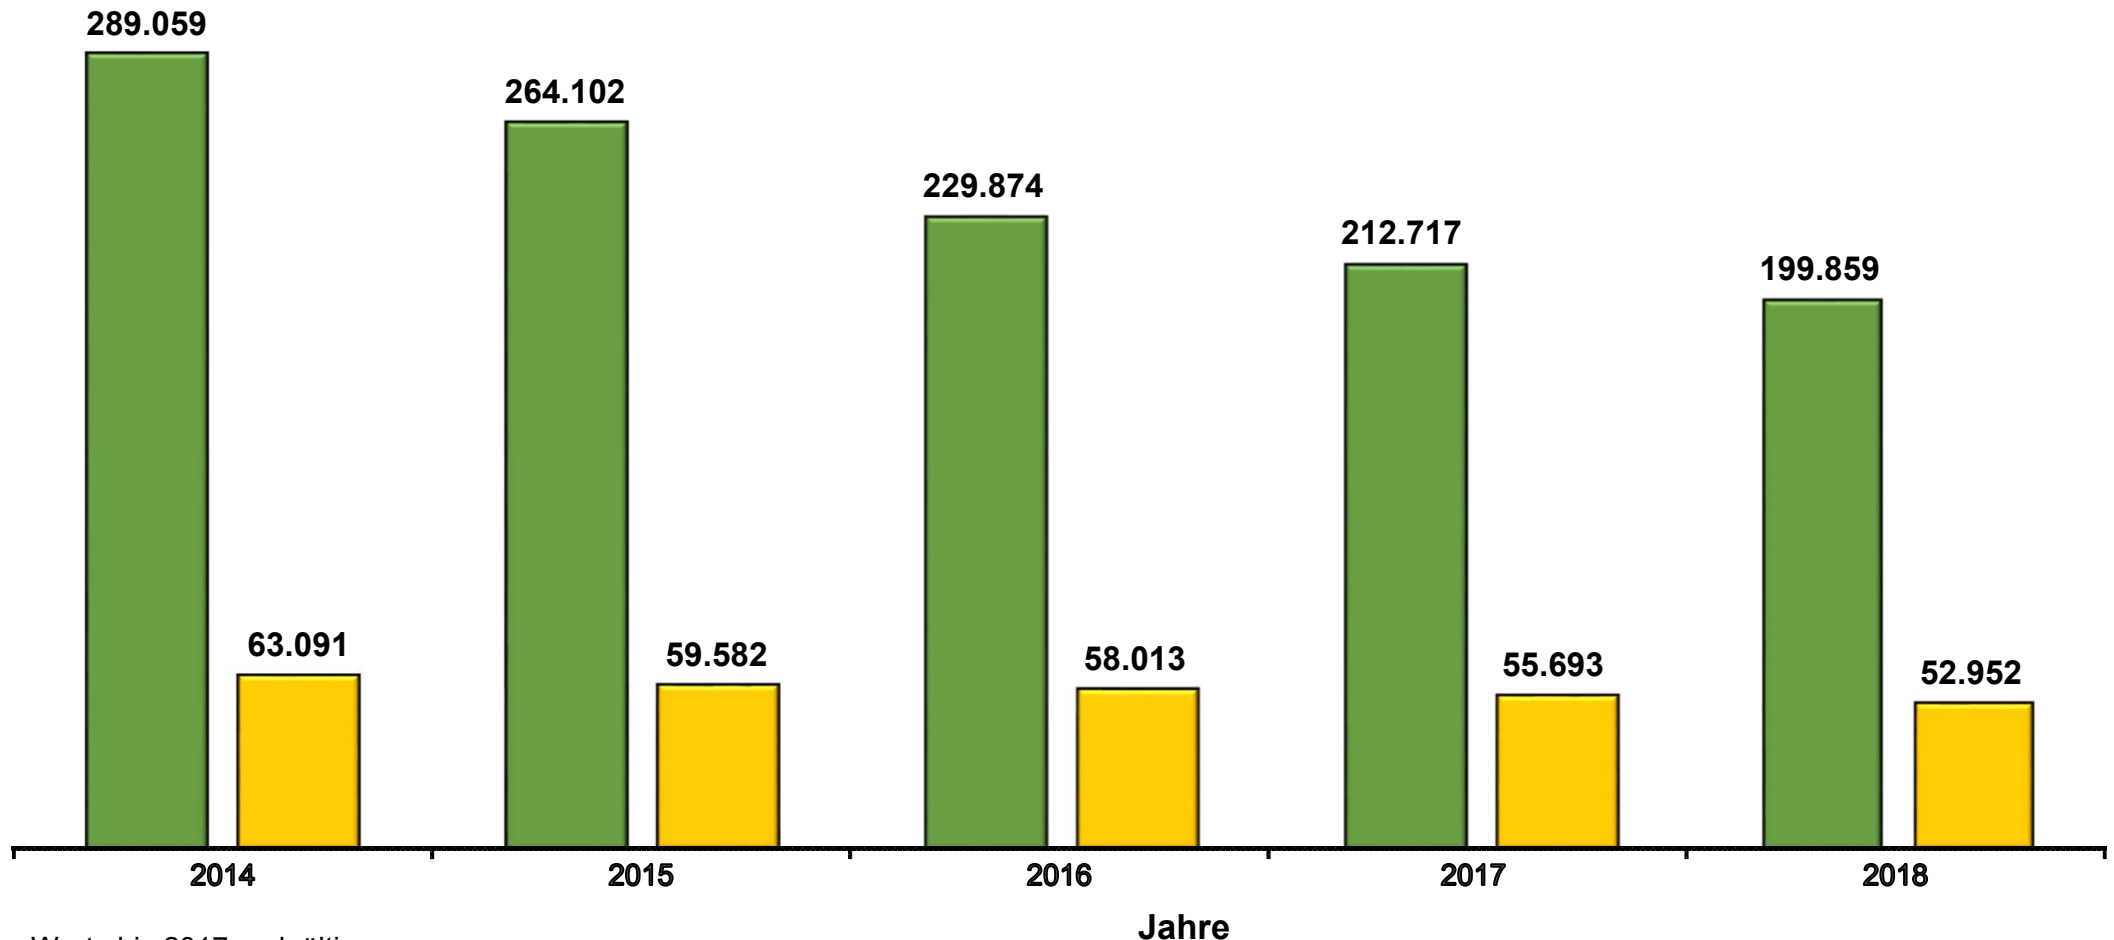

Ein- und Ausfuhr von Topfpflanzen nach/aus Deutschland in den Jahren 2014 bis 2018 in Tonnen

Werte bis 2017 endgültig.
Datenbankabfrage nach BMEL-Warengruppen: April 2019

Veröffentlicht unter: www.bmel-statistik.de

 Einfuhr  Ausfuhr