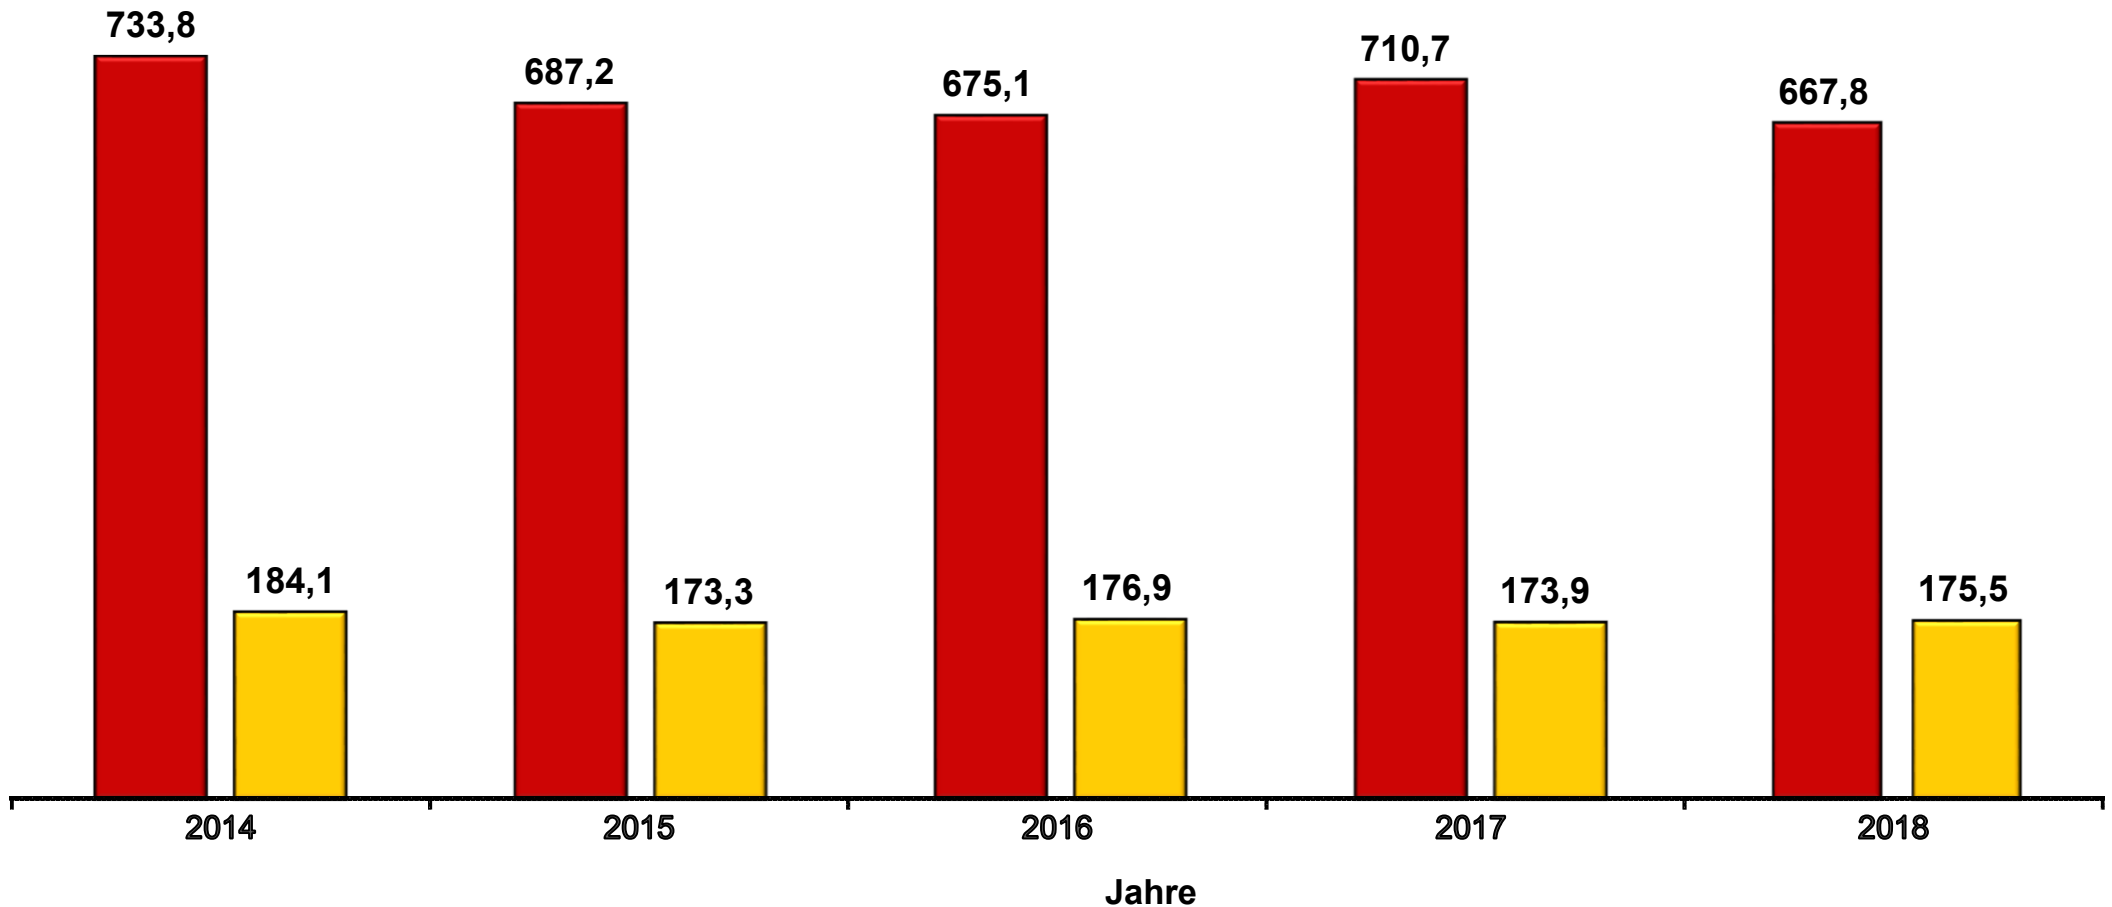

Ein- und Ausfuhr von Topfpflanzen nach/aus Deutschland in den Jahren 2014 bis 2018 in Mio. Euro

Werte bis 2017 endgültig.
Datenbankabfrage nach BMEL-Warengruppen: April 2019

Veröffentlicht unter: www.bmel-statistik.de

 Einfuhr  Ausfuhr