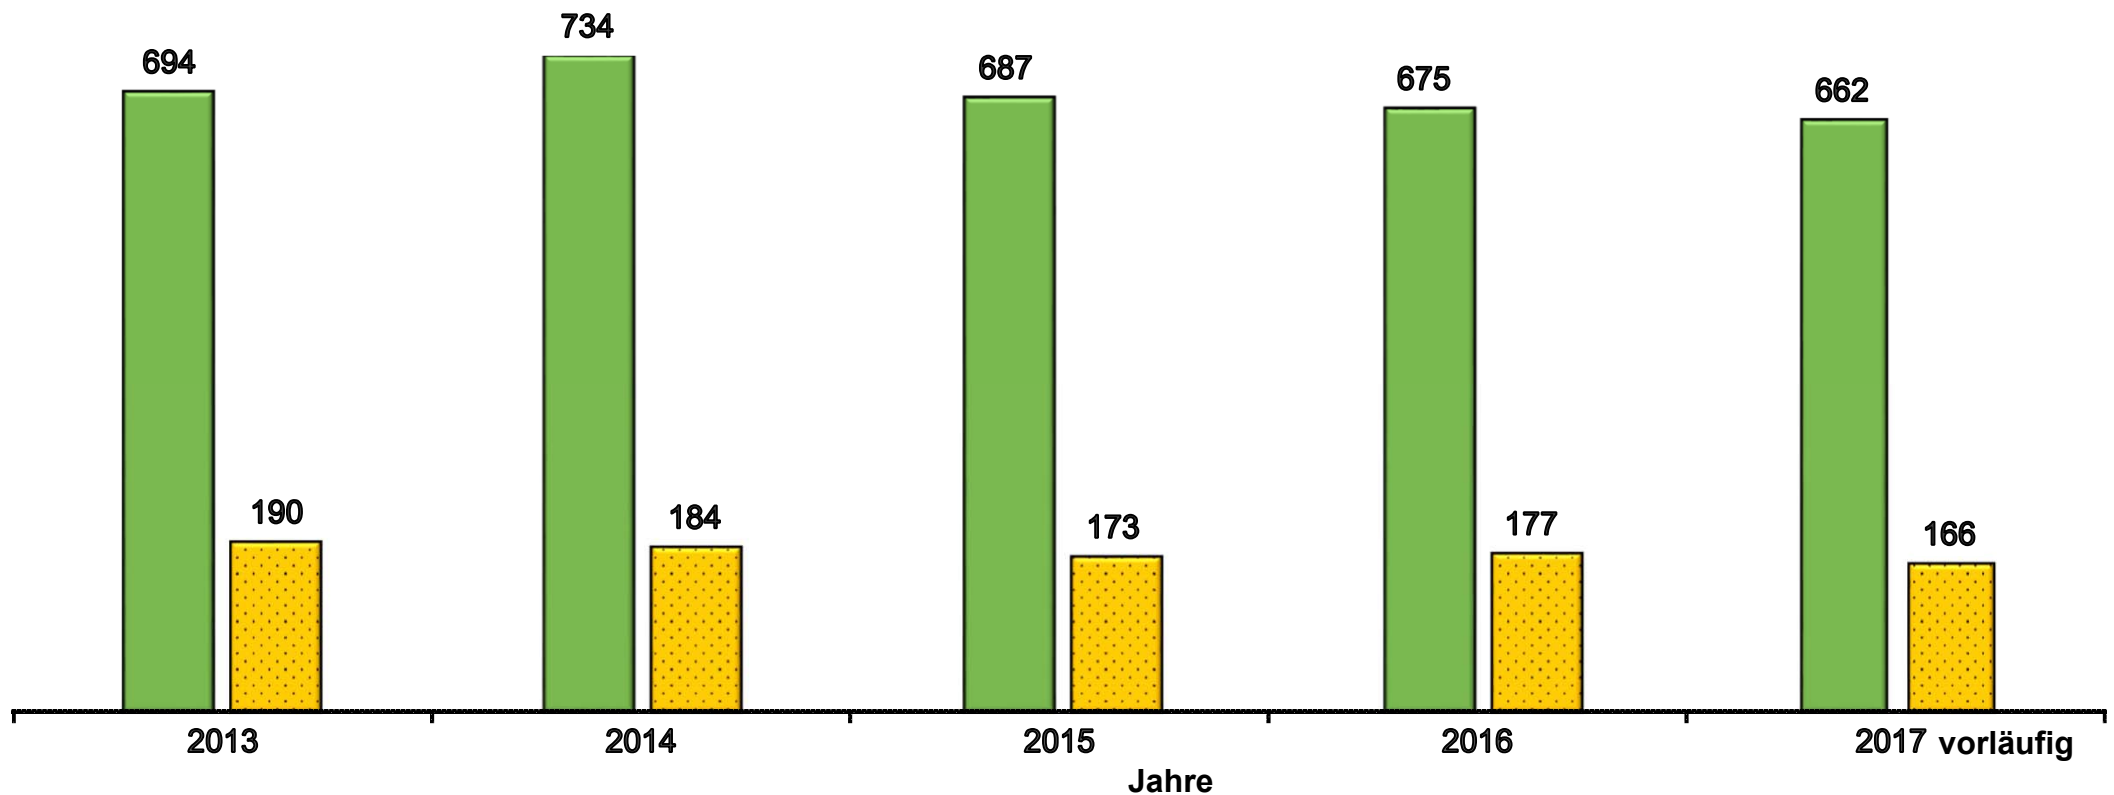

Ein- und Ausfuhr von Topfpflanzen nach/aus Deutschland in den Jahren 2013 bis 2017 in Mio. Euro

Werte bis 2016 endgültig.

Datenbankabfrage nach BMEL-Warenguppen: April 2018

 Einfuhr  Ausfuhr

Quelle: Statistisches Bundesamt, BMEL, BZL (424)