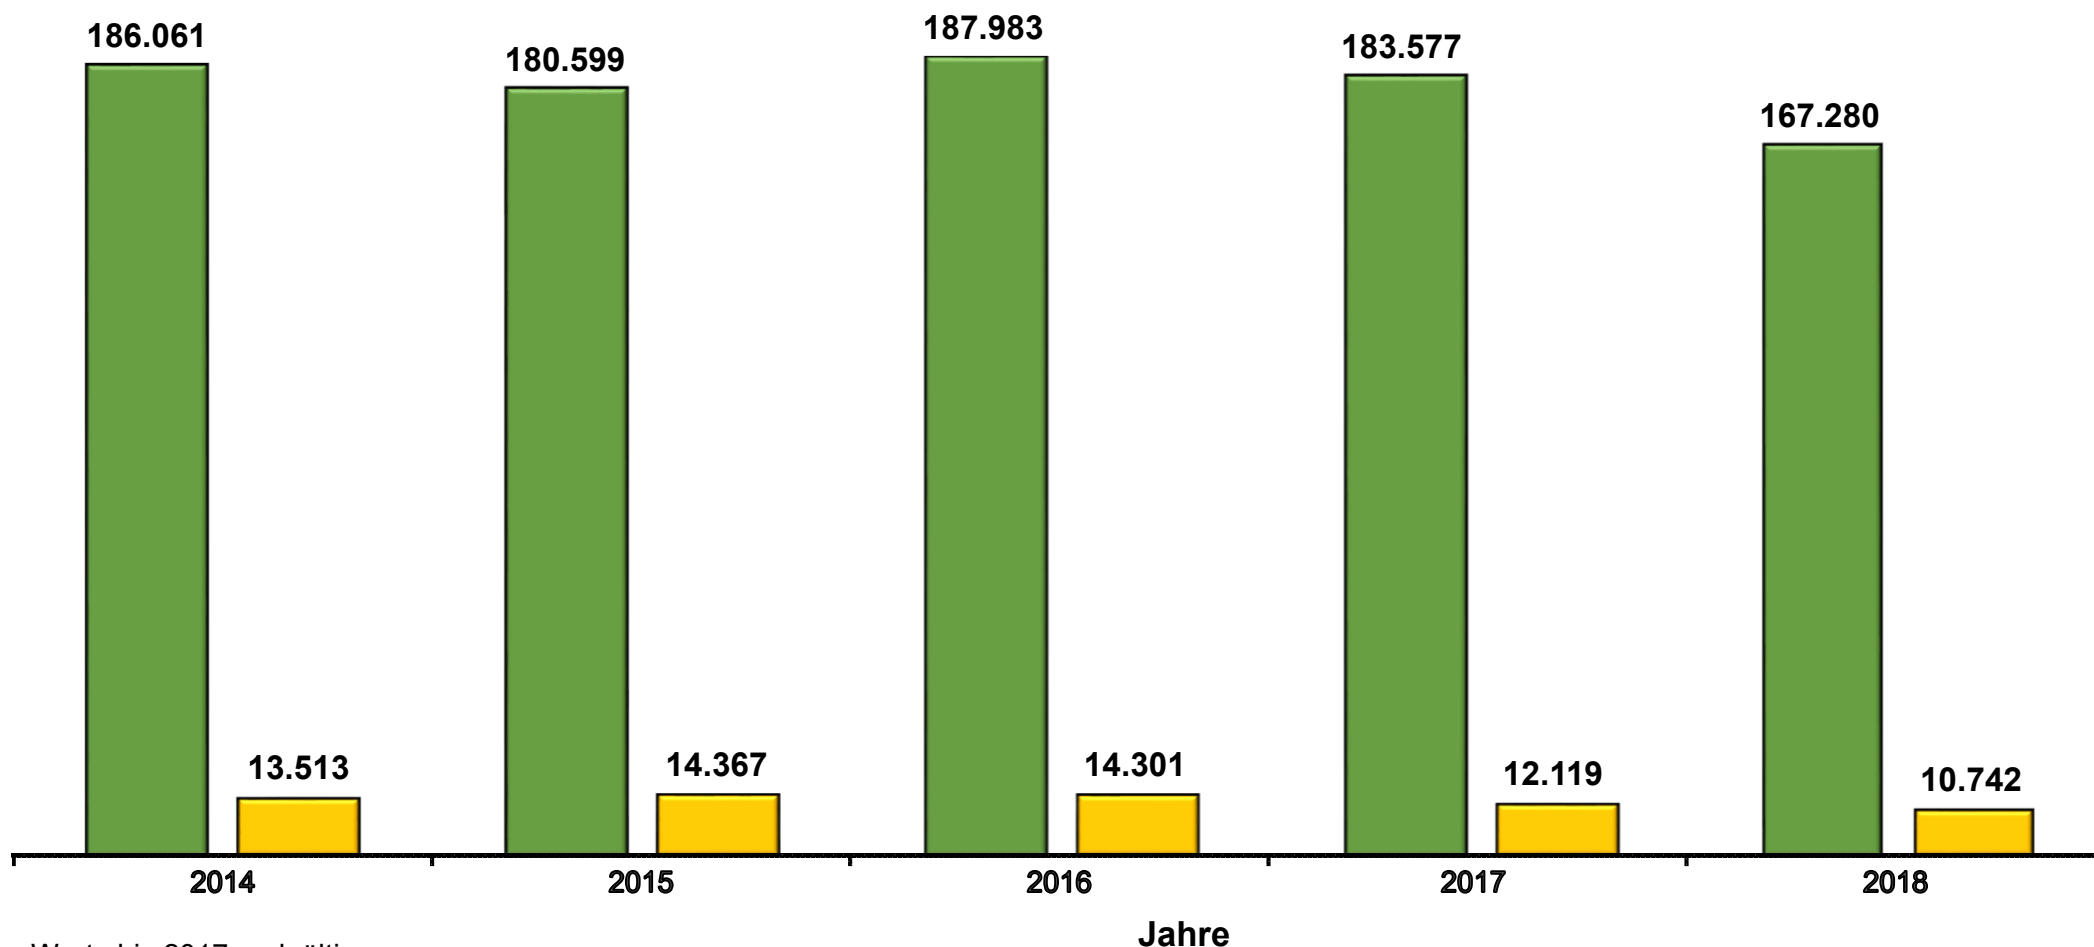

Ein- und Ausfuhr von Schnittblumen nach/aus Deutschland in den Jahren 2014 bis 2018 in Tonnen

Werte bis 2017 endgültig.
Datenbankabfrage nach BMEL-Warengruppen: April 2019

Veröffentlicht unter: www.bmel-statistik.de

 Einfuhr  Ausfuhr