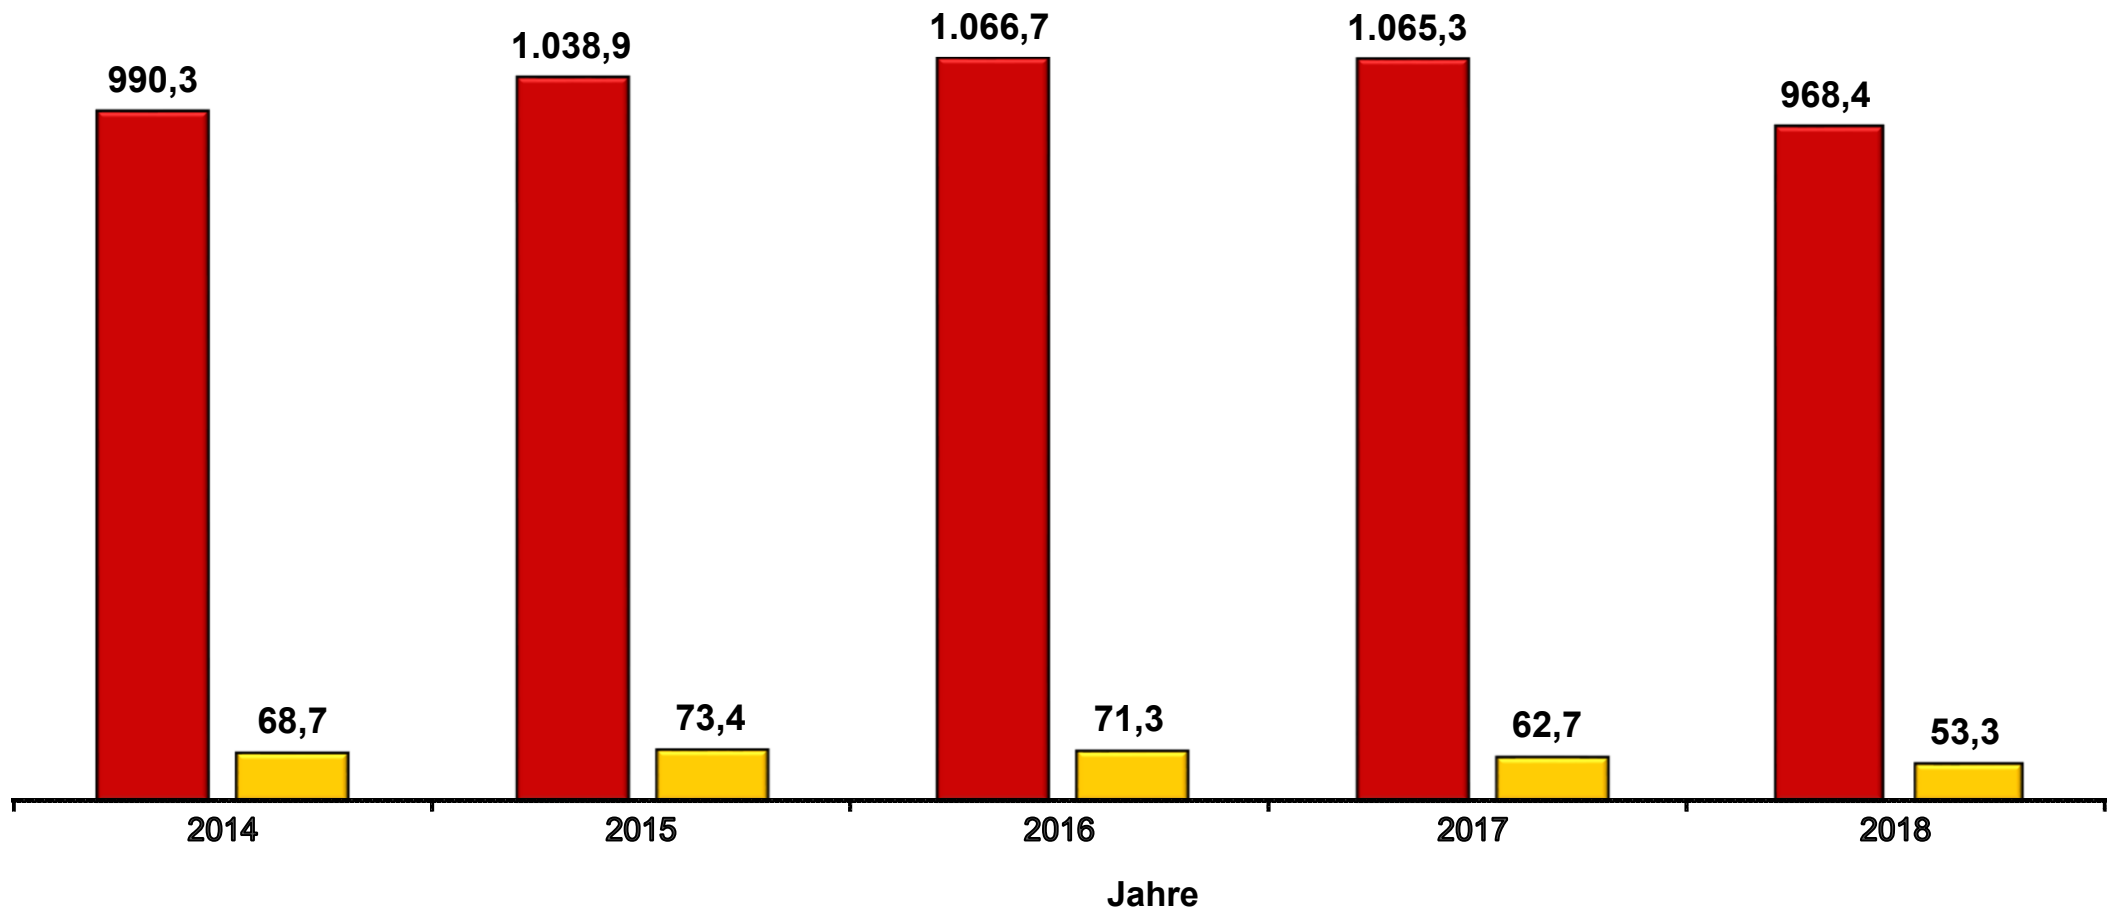

## Ein- und Ausfuhr von Schnittblumen nach/aus Deutschland in den Jahren 2014 bis 2018 in Mio. Euro

Werte bis 2017 endgültig.  
Datenbankabfrage nach BMEL-Warenguppen: April 2019

Veröffentlicht unter: [www.bmel-statistik.de](http://www.bmel-statistik.de)

 Einfuhr  Ausfuhr