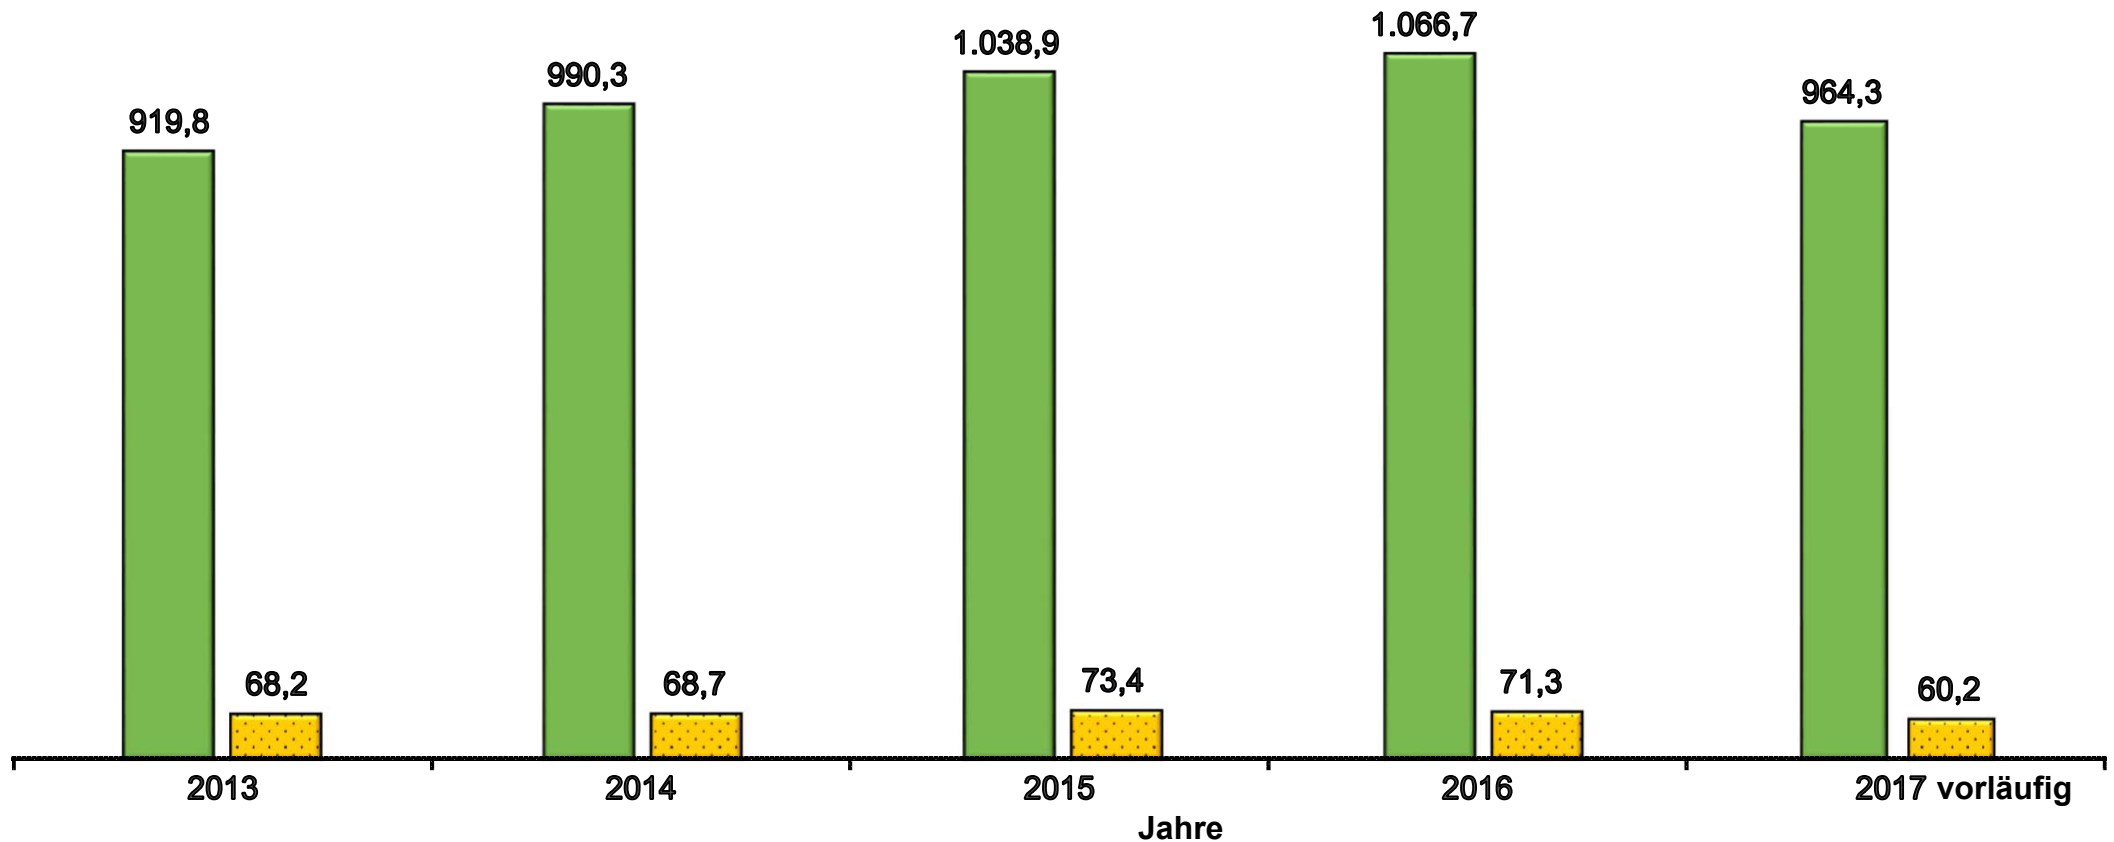

## Ein- und Ausfuhr von Schnittblumen nach/aus Deutschland in den Jahren 2013 bis 2017 in Mio. Euro

Werte bis 2016 endgültig.

Datenbankabfrage nach BMEL-Warengruppen: April 2018

 **Einfuhr**     **Ausfuhr**