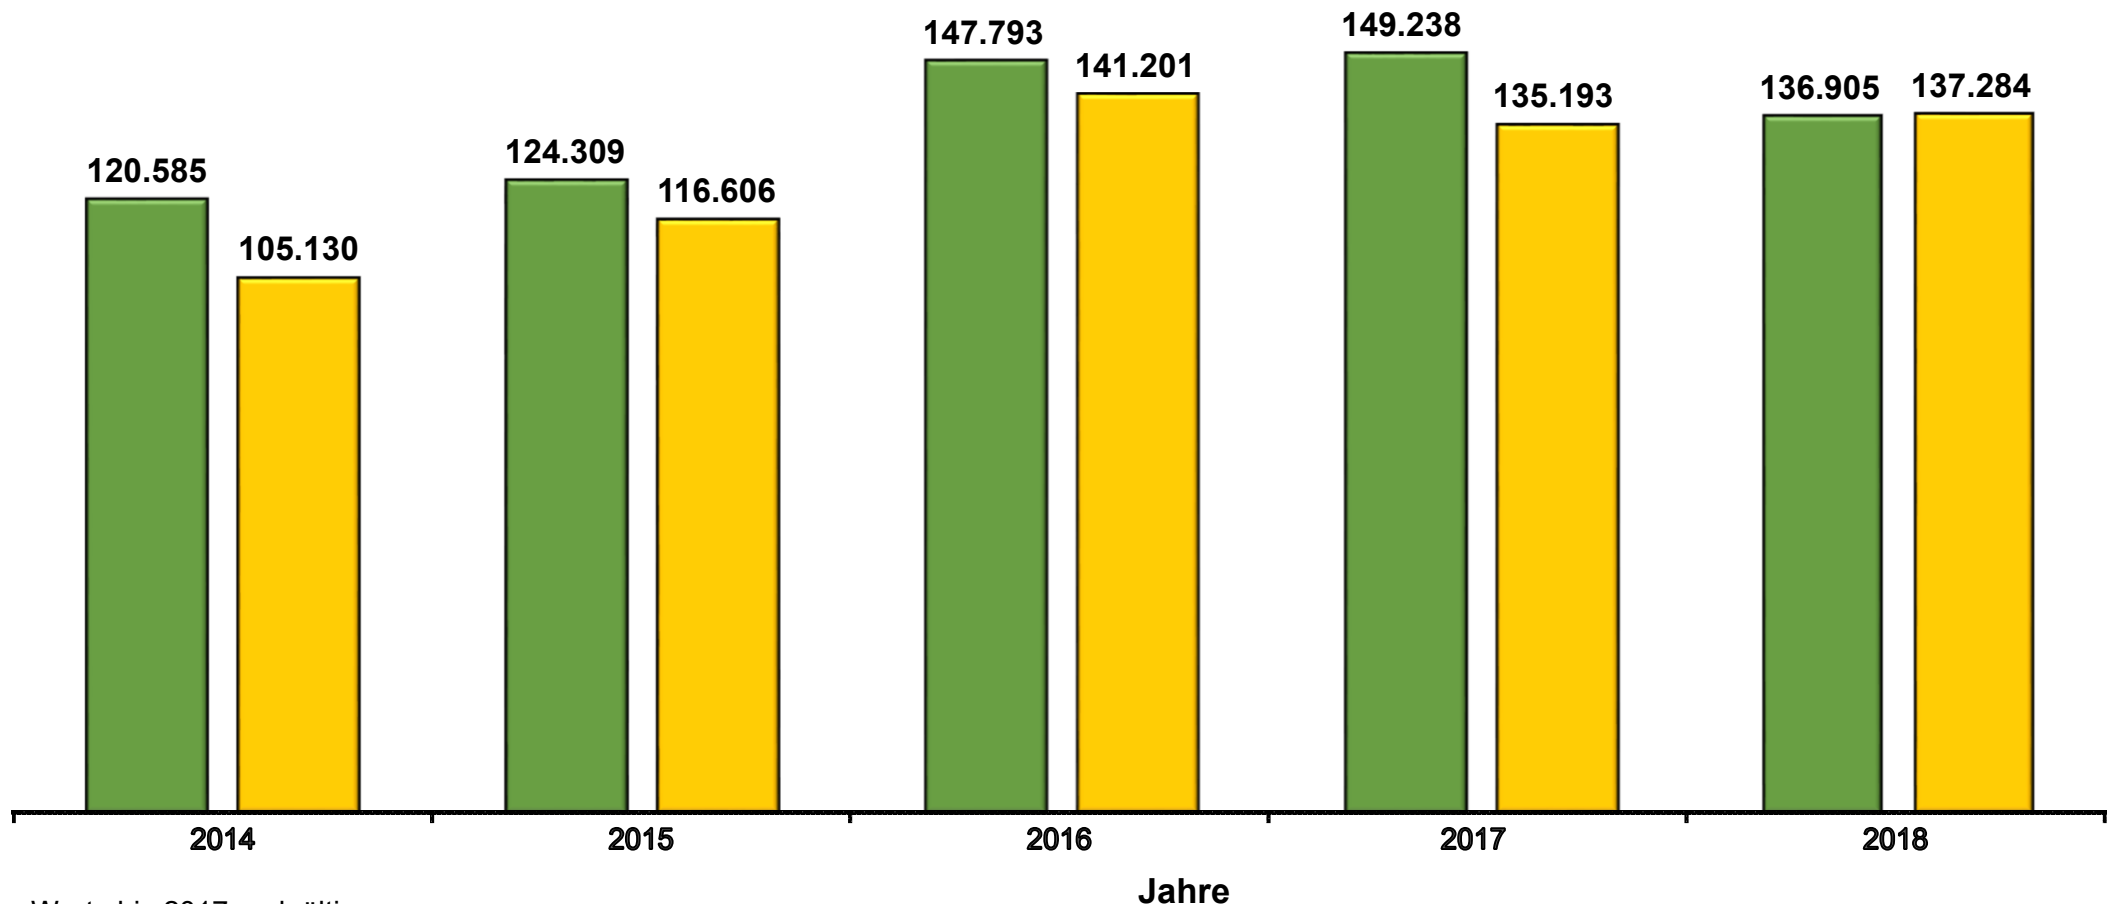

Ein- und Ausfuhr von Freilandstauden, Beet- und Balkonpflanzen nach/aus Deutschland in den Jahren 2014 bis 2018 in Tonnen

Werte bis 2017 endgültig.
Datenbankabfrage nach BMEL-Warengruppen: April 2019

Veröffentlicht unter: www.bmel-statistik.de

 Einfuhr  Ausfuhr