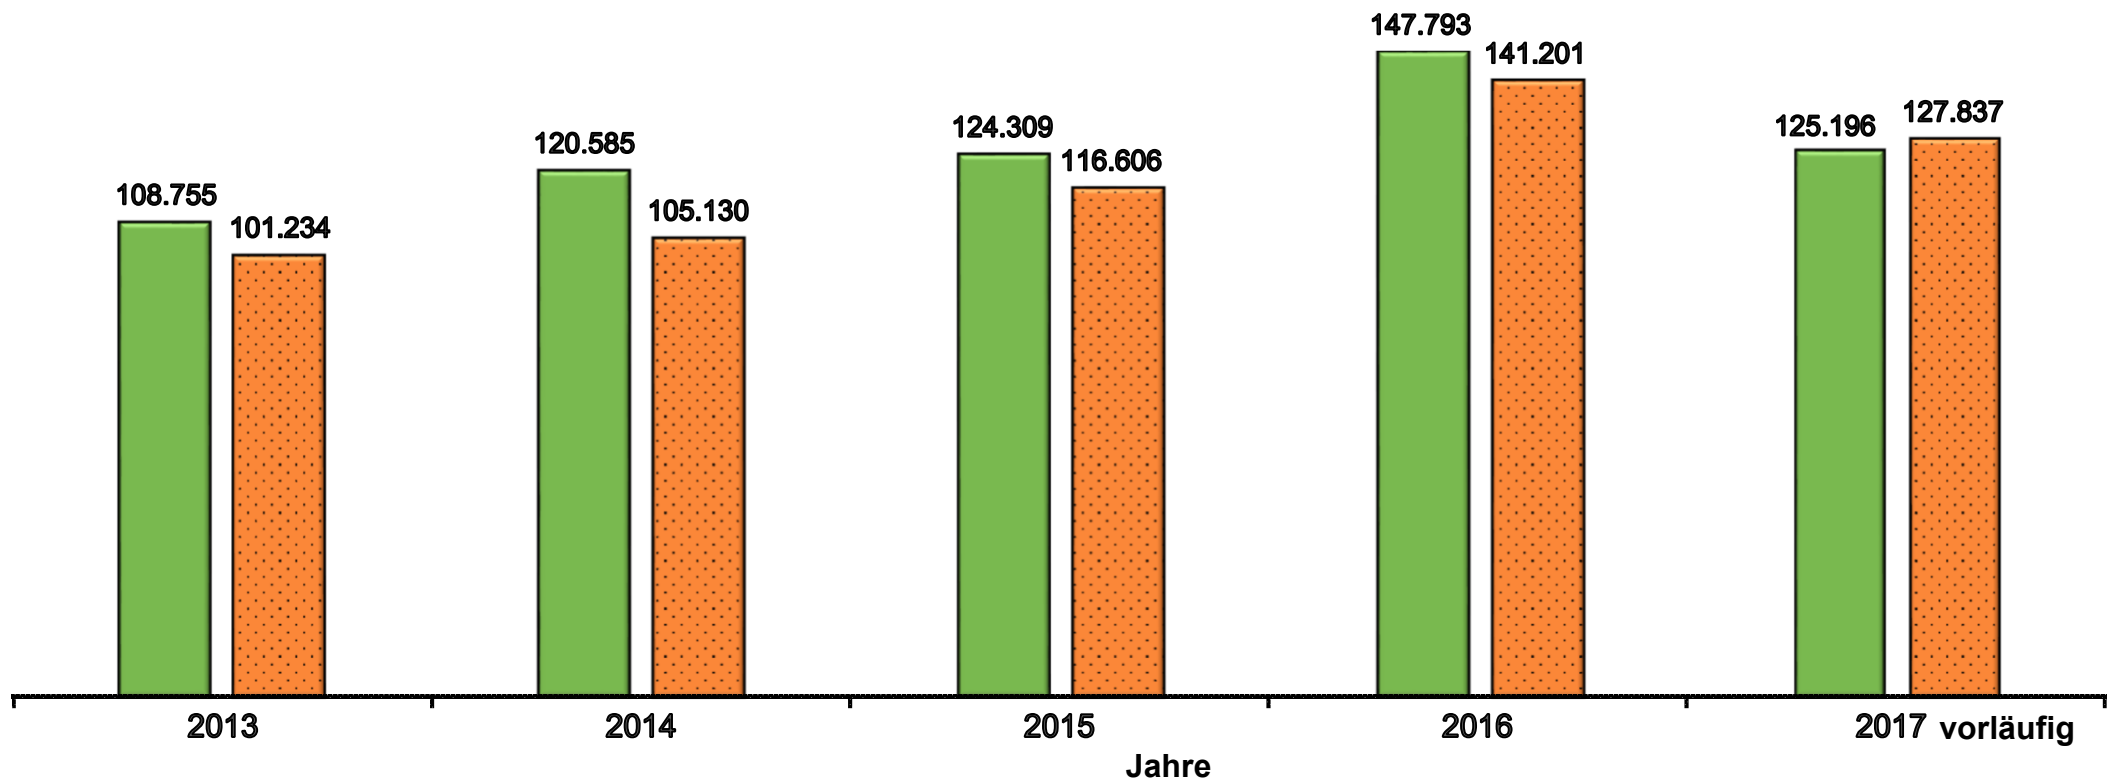

# Ein- und Ausfuhr von Freilandstauden, Beet- und Balkonpflanzen nach/aus Deutschland in den Jahren 2013 bis 2017 in Tonnen

Werte bis 2016 endgültig.

Datenbankabfrage nach BMEL-Warenguppen: April 2018

 **Einfuhr**     **Ausfuhr**

Quelle: Statistisches Bundesamt, BMEL, BZL (424)